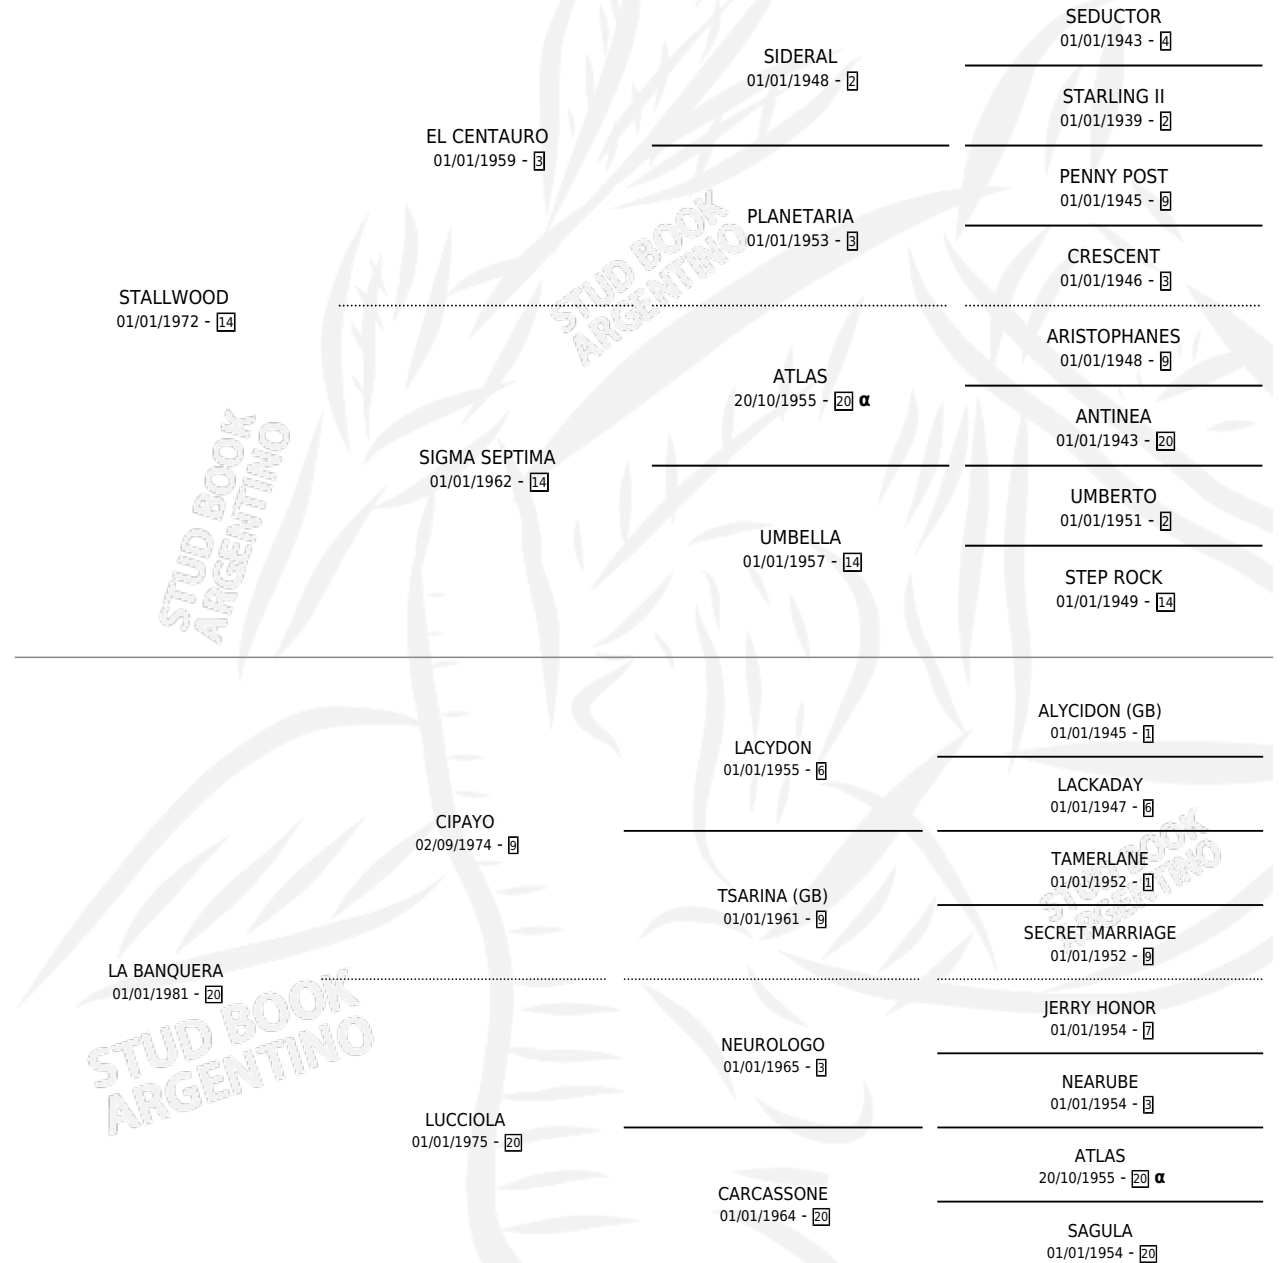

LA ASALTANTE

por **STALLWOOD** y **LA BANQUERA** por **CIPAYO**

Argentina · Hembra · Zaino · SP · 05/07/1986
Familia 20-c · Volumen 32

ESTADO

TIPIFICACIÓN SANGUÍNEA	X
TIPIFICACIÓN POR ADN	X
PASAPORTE	X
IDENTIFICACIÓN POR MICROCHIP	X
REPRODUCTOR	X

Lugar de nacimiento: La Irenita

Criador: Sin dato

PEDIGREE

INBREEDING : α

CAMPAÑA

Solo carreras oficiales de Argentina

POR EDAD

EDAD	CC	1°	2°	3°	4°	5°	NP	CLC	CLG	CLCG1	CLGG1	IMPORTE	GANANCIA / CC
3 AÑOS	7	0	0	1	1	1	4	0	0	0	0	\$0	\$0
4 AÑOS	13	1	1	0	2	1	8	0	0	0	0	\$0	\$0
TOTALES	20	1	1	1	3	2	12	0	0	0	0	\$0	\$0
%		5.0%	5.0%	5.0%	15.0%	10.0%	60.0%	0.0%	0.0%	0.0%	0.0%		