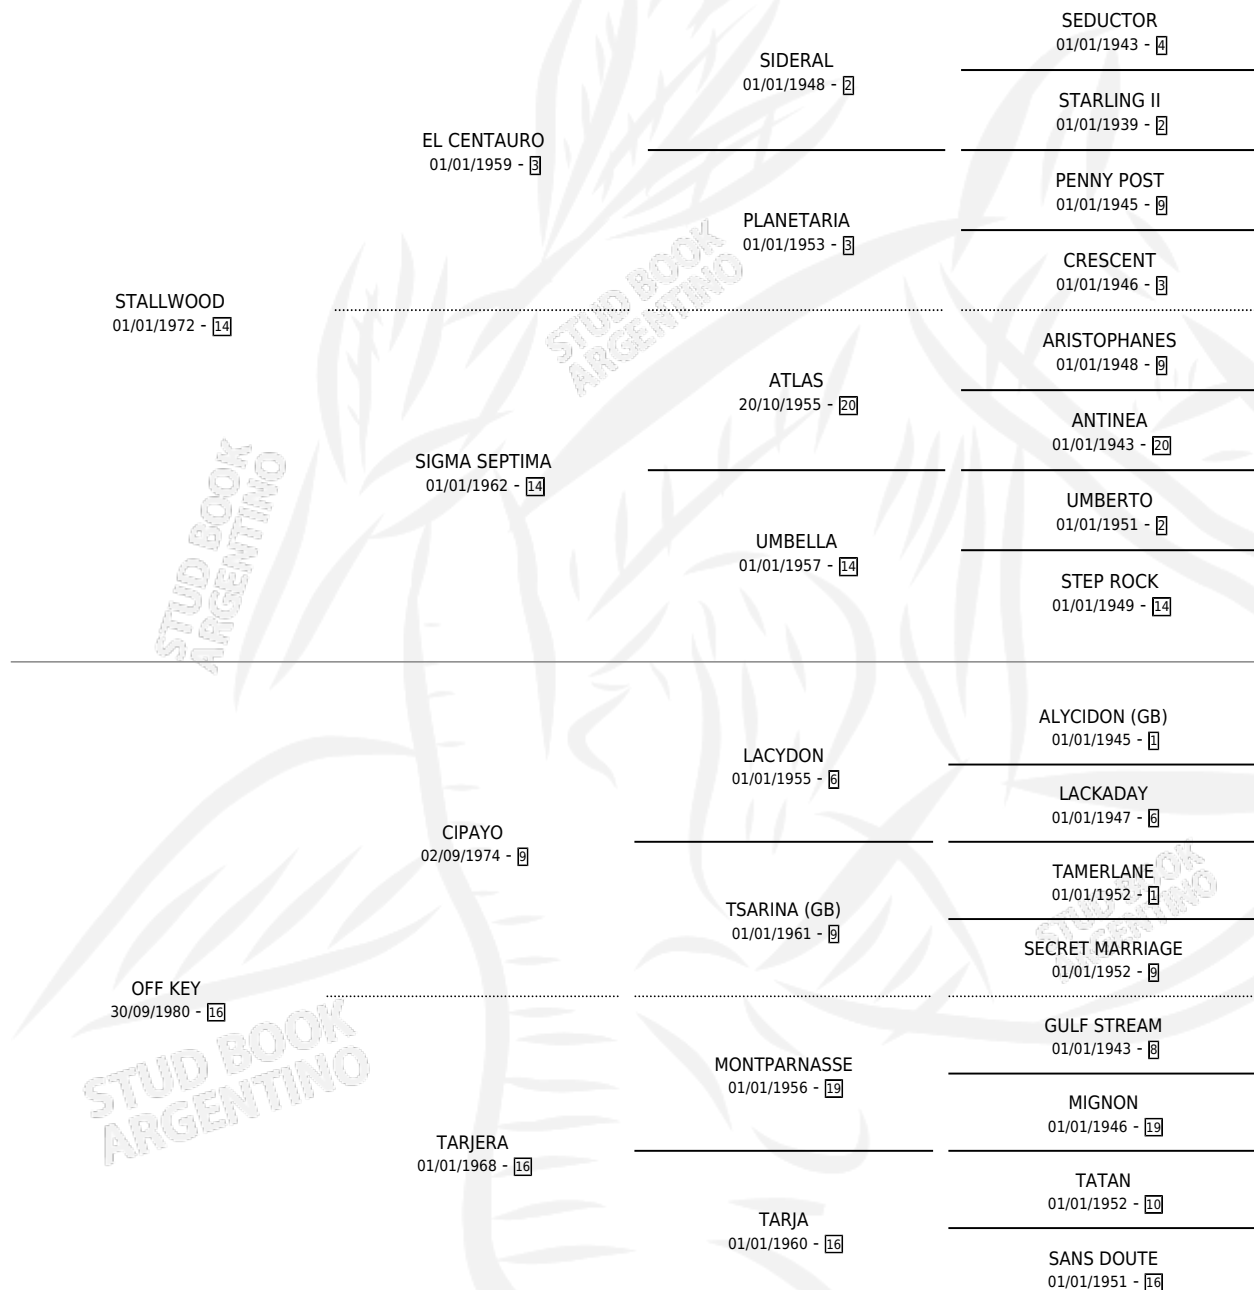

Lugar de nacimiento: La Irenita

Criador: Sin dato

~

HIJOS

	MACHOS	HEMBRAS
2 NACIERON	2	0
1 CORRIERON	1	0

SIN ACTUACIONES

PEDIGREE

~

CAMPAÑA

Solo carreras oficiales de Argentina

POR EDAD

EDAD	CC	1°	2°	3°	4°	5°	NP	CLC	CLG	CLCG1	CLGG1	IMPORTE	GANANCIA / CC
3 AÑOS	9	2	1	0	2	0	4	5	2	0	0	\$150,000	\$16,667
4 AÑOS	5	0	0	0	0	0	5	0	0	0	0	\$0	\$0
TOTALES	14	2	1	0	2	0	9	5	2	0	0	\$150,000	\$10,714
%		14.3%	7.1%	0.0%	14.3%	0.0%	64.3%	35.7%	40.0%	0.0%	0.0%		