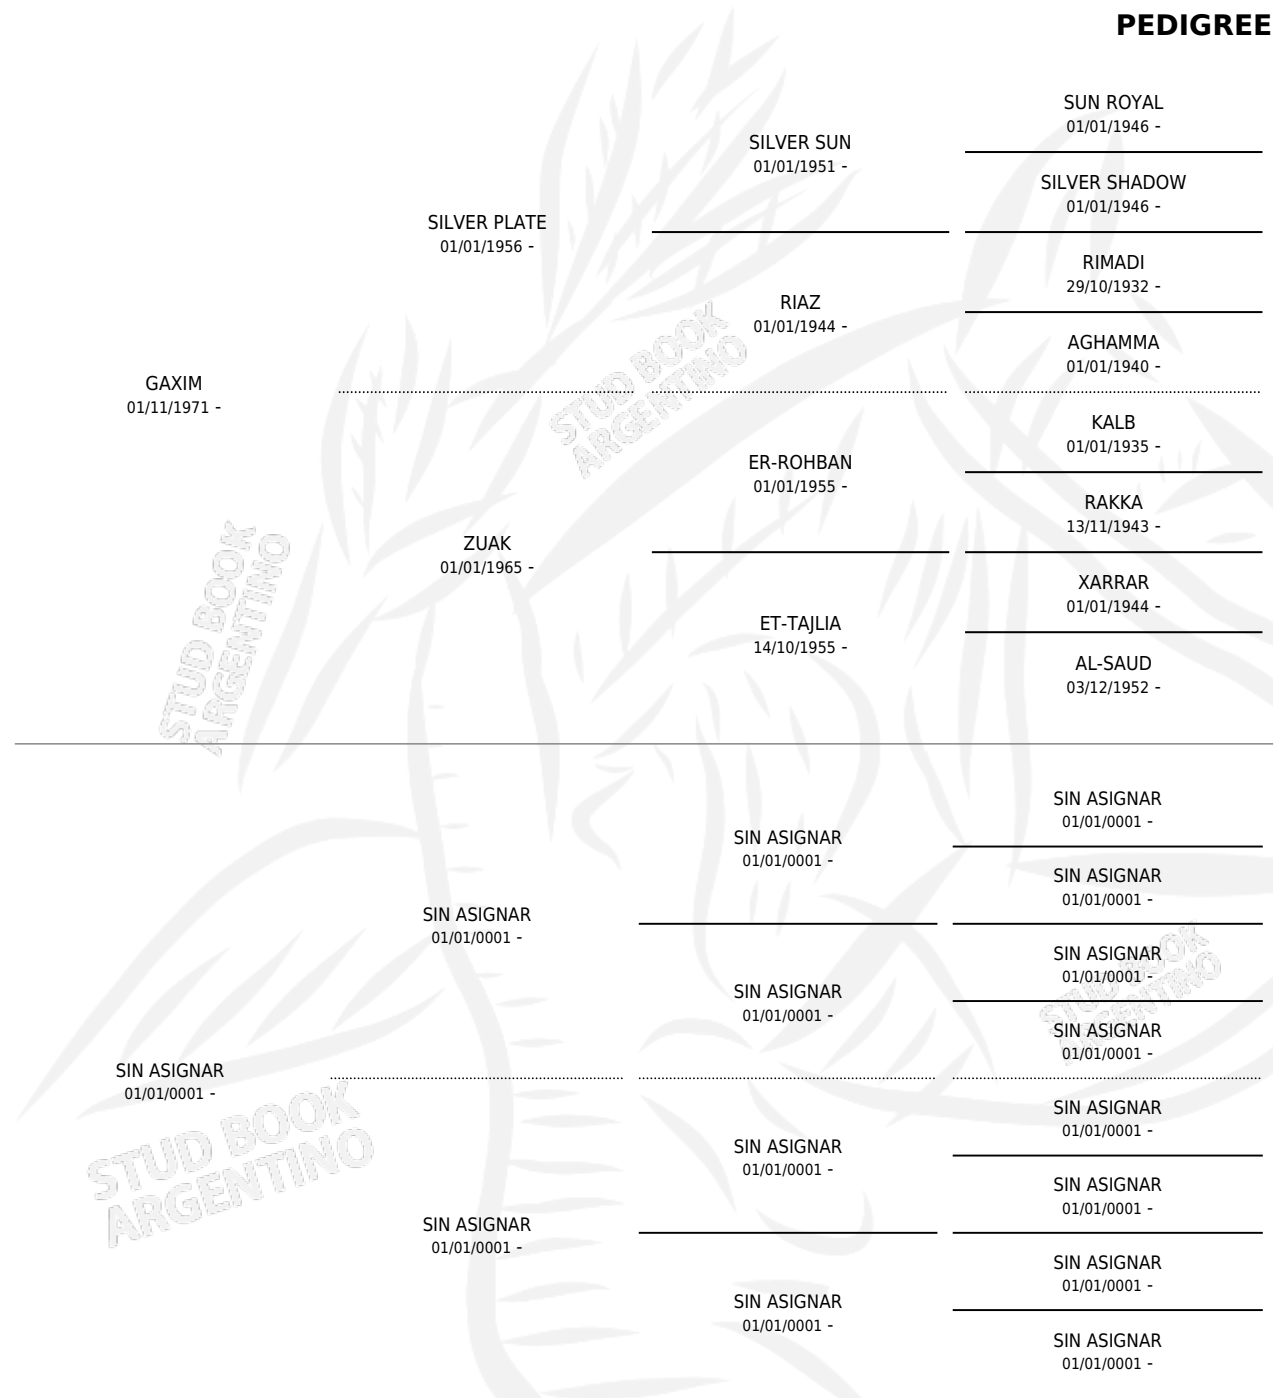

BERUDA

PEDIGREE

por GAXIM y SIN ASIGNAR por SIN ASIGNAR

Argentina · Hembra · Tordillo · AA · 26/11/1982
Familia · Volumen 31

ESTADO

TIPIFICACIÓN SANGUÍNEA	X
TIPIFICACIÓN POR ADN	X
PASAPORTE	X
IDENTIFICACIÓN POR MICROCHIP	X
REPRODUCTOR	✓

Lugar de nacimiento: Campo particular

Criador: Sin dato

~

HIJOS

	MACHOS	HEMBRAS
4 NACIERON	1	3
SIN ACTUACIONES