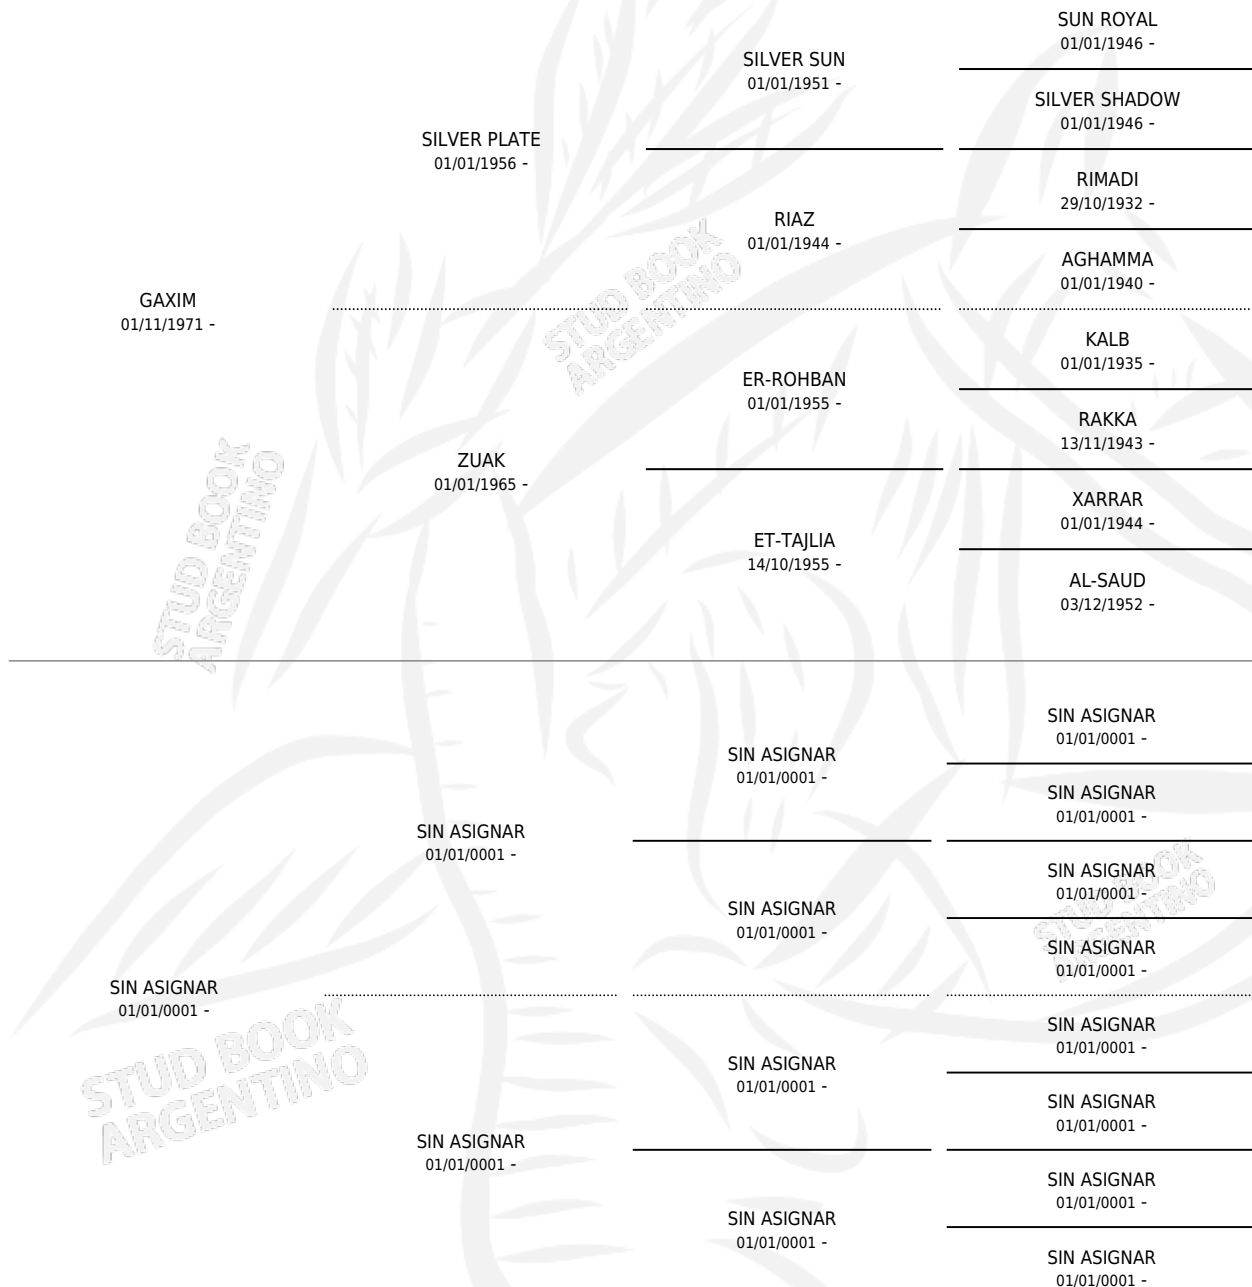

BETTAR

PEDIGREE

por GAXIM y SIN ASIGNAR por SIN ASIGNAR

Argentina · Hembra · Tordillo · AA · 18/11/1982
Familia · Volumen 31

ESTADO

TIPIFICACIÓN SANGUÍNEA	X
TIPIFICACIÓN POR ADN	X
PASAPORTE	X
IDENTIFICACIÓN POR MICROCHIP	X
REPRODUCTOR	✓

Lugar de nacimiento: Campo particular

Criador: Sin dato

~

HIJOS

	MACHOS	HEMBRAS
4 NACIERON	3	1
SIN ACTUACIONES