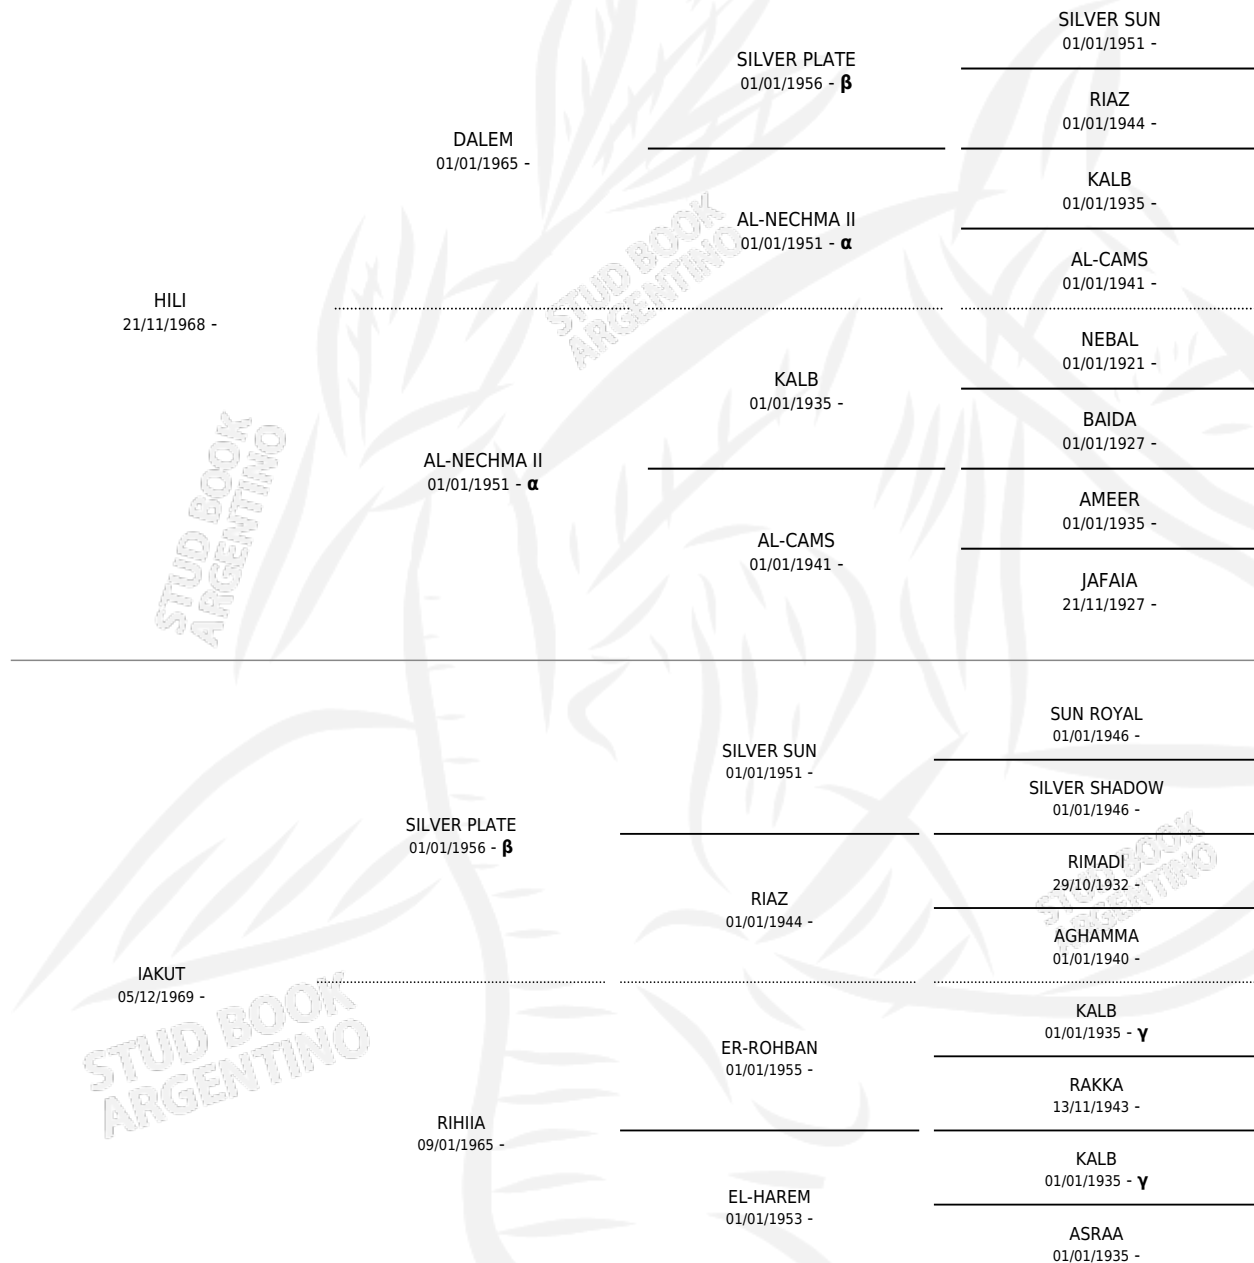

BEXIR

por **HILI** y **IAKUT** por **SILVER PLATE**

Argentina · Hembra · Alazan · AP · 18/10/1982
Familia · Volumen 31

ESTADO

TIPIFICACIÓN SANGUÍNEA	✓
TIPIFICACIÓN POR ADN	X
PASAPORTE	X
IDENTIFICACIÓN POR MICROCHIP	X
REPRODUCTOR	✓

Lugar de nacimiento: Campo particular

Criador: Sin dato

~

HIJOS

	MACHOS	HEMBRAS
3 NACIERON	1	2
SIN ACTUACIONES		

PEDIGREE

INBREEDING : **α,β,γ**

S