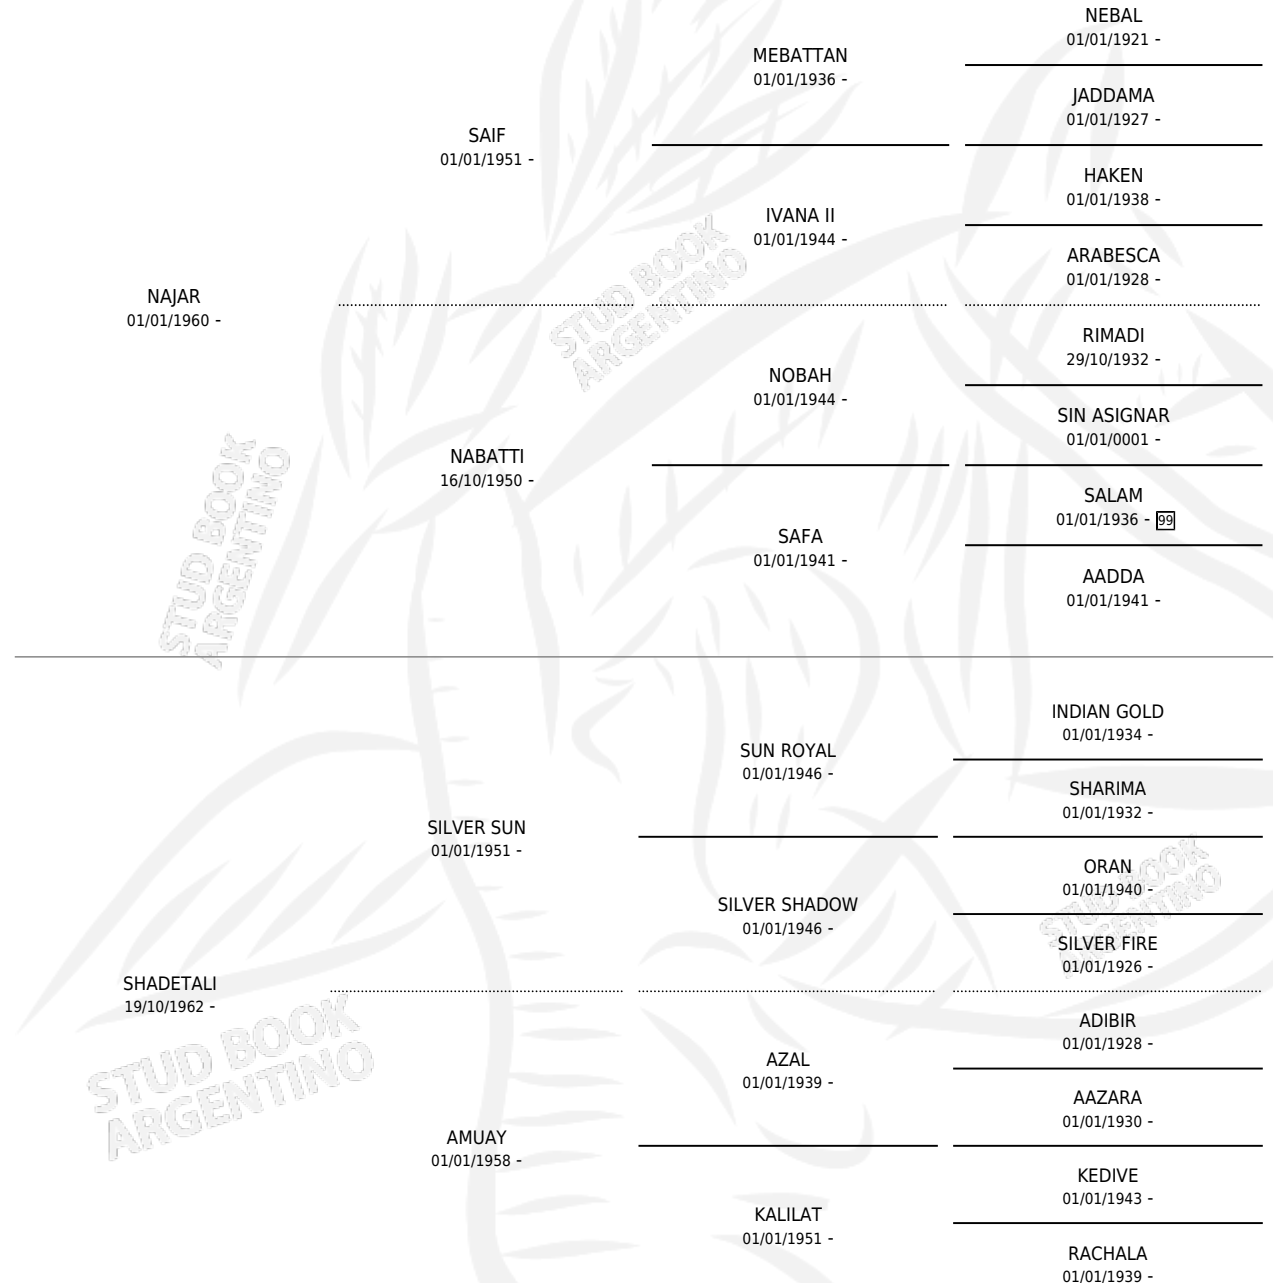

SHANA

por NAJAR y SHADE Tali por SILVER SUN

Argentina · Hembra · Tordillo · AP · 03/09/1982
Familia · Volumen 31

ESTADO

TIPIFICACIÓN SANGUÍNEA	✓
TIPIFICACIÓN POR ADN	X
PASAPORTE	X
IDENTIFICACIÓN POR MICROCHIP	X
REPRODUCTOR	✓

Lugar de nacimiento: Campo particular

Criador: La Catalina

~

HIJOS

	MACHOS	HEMBRAS
9 NACIERON	2	7
1 CORRIERON	0	1

SIN ACTUACIONES

PEDIGREE

S

cimientos 8 / Efectividad 80.00%

PADRILLO	PRODUCTO	CRIADOR	1ER SERVICIO	ÚLTIMO SERVICIO
ARB-SABBADICAL (US)	LC TILAKAR (M A, 22/07/1995)	LA CATALINA	06/08/1994	08/08/1994
SHANA PLT ERMEDO	∅		19/10/1993	23/10/1993
Datos oficiales del Stud Book Argentino MORO FAMOSO Documento generado el 03/05/2026	LC MADABA (H T, 08/10/1993)	LA CATALINA	06/09/1992	11/11/1992
AA SABOTAJ (US) studbook.org.ar	LC SHAILA (H T, 24/08/1992)	LA CATALINA	18/09/1991	24/09/1991
COUNT FEDERICO (US)	LC FESHANA (H T, 09/09/1991) •MURIÓ EL 11/05/2019•	LA CATALINA	04/09/1990	12/10/1990
COUNT FEDERICO (US)	LC SHAMU (H ZC, 13/07/1990)	LA CATALINA	08/08/1989	18/08/1989
COUNT FEDERICO (US)	LC SHANIFA (H Z, 09/07/1989) •MURIÓ EL 09/06/2007•	LA CATALINA	12/08/1988	18/08/1988
COUNT FEDERICO (US)	LC TAYMA (M T, 03/08/1988)	LA CATALINA	04/09/1987	09/09/1987
COUNT FEDERICO (US)	LC SHARICA (H T, 27/08/1987)	LA CATALINA	26/08/1986	28/09/1986
COUNT FEDERICO (US)	∅		06/08/1985	16/08/1985