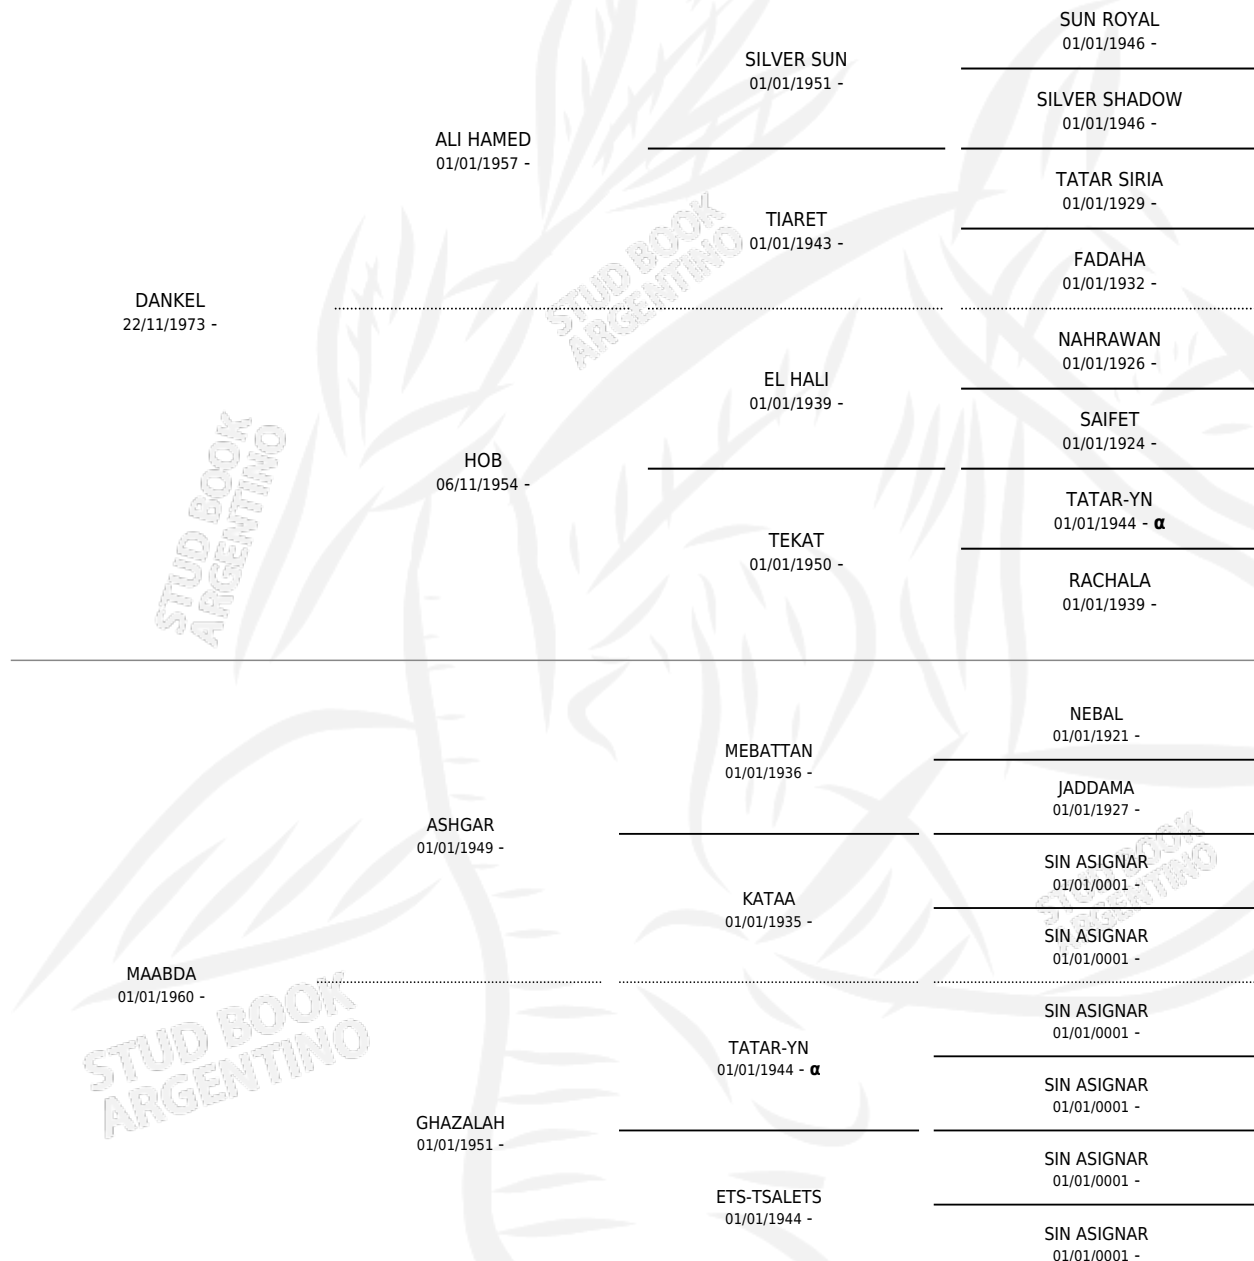

MAIBAL

por **DANKEL** y **MAABDA** por **ASHGAR**

Argentina · Hembra · Zaino · AP · 02/11/1982
Familia · Volumen 31

ESTADO

TIPIFICACIÓN SANGUÍNEA	✓
TIPIFICACIÓN POR ADN	X
PASAPORTE	X
IDENTIFICACIÓN POR MICROCHIP	X
REPRODUCTOR	✓

Lugar de nacimiento: Campo particular

Criador: De Ridder Luis Francisco

~

HIJOS

	MACHOS	HEMBRAS
8 NACIERON	5	3
SIN ACTUACIONES		

PEDIGREE

INBREEDING : α