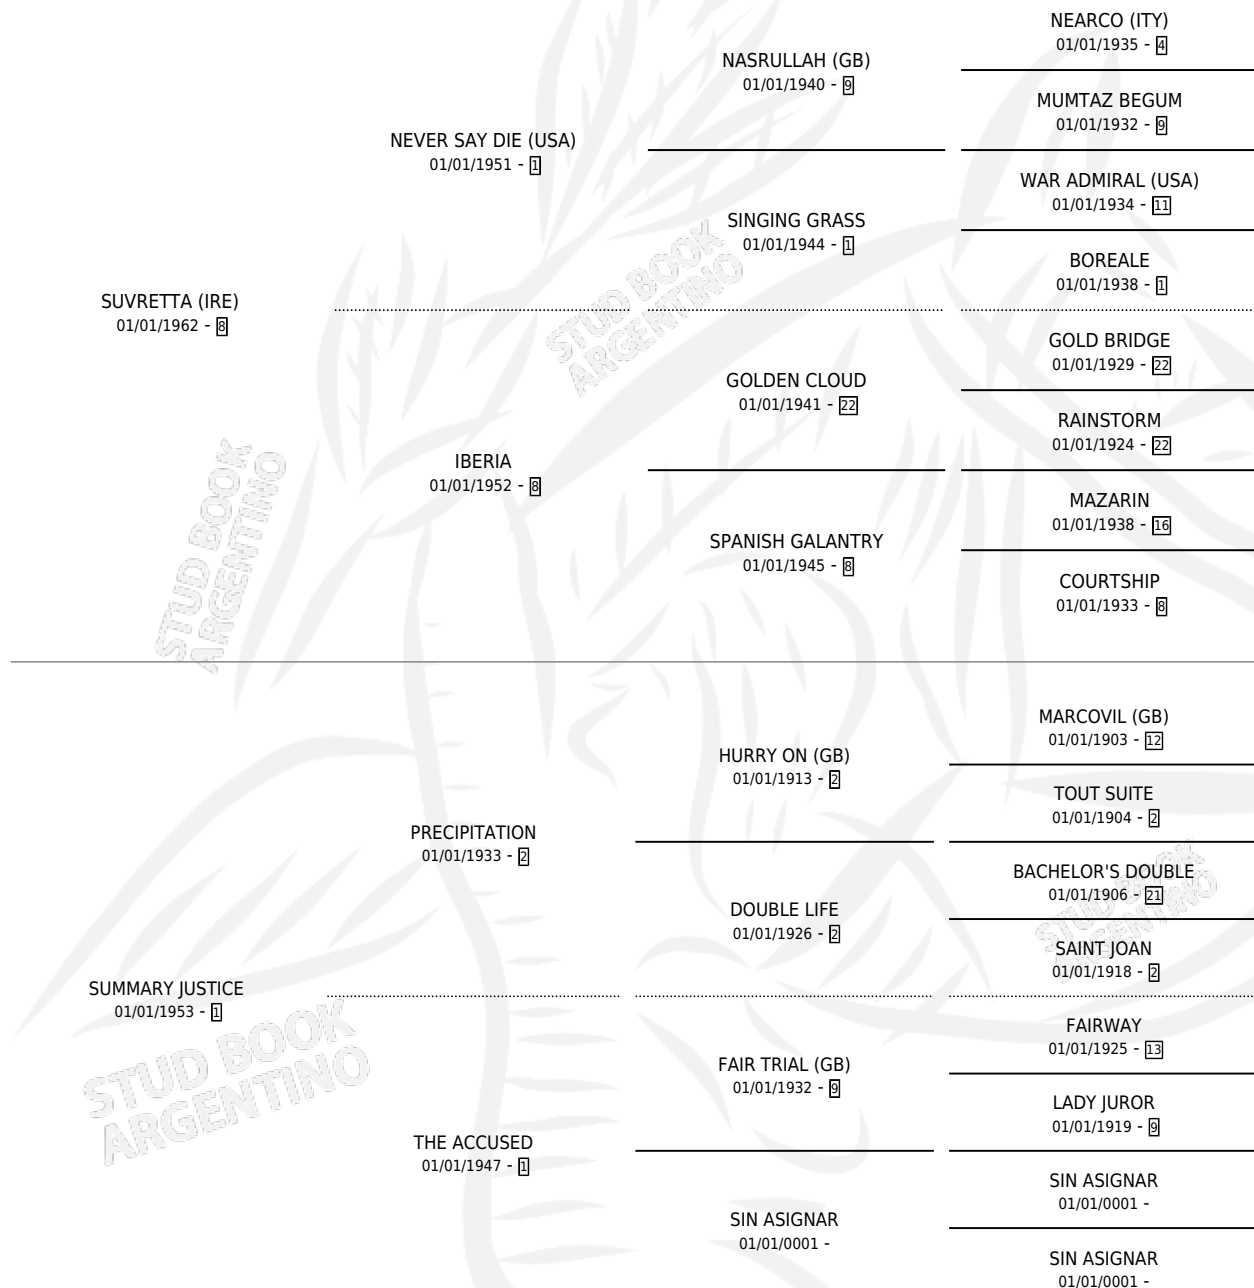

SELF

por **SUVRETTA (IRE)** y **SUMMARY JUSTICE** por **PRECIPITATION**

Argentina · Hembra · Alazan Tostado · SP · 01/01/1969
Familia 1 · Volumen 27

ESTADO

TIPIFICACIÓN SANGUÍNEA	X
TIPIFICACIÓN POR ADN	X
PASAPORTE	X
IDENTIFICACIÓN POR MICROCHIP	X
REPRODUCTOR	✓

Lugar de nacimiento: Campo particular

Criador: Sin dato

~

HIJOS

	MACHOS	HEMBRAS
5 NACIERON	1	4
4 CORRIERON	1	3
4 GANARON	1	3

0	0	0
GANADORES CL	GANADORES GR	GANADORES G1

PEDIGREE

S

mientos 1 / Efectividad 33.33%

PADRILLO	PRODUCTO	CRIADOR	1ER SERVICIO	ÚLTIMO SERVICIO
NOW AGAIN	GEOGRAFICA (H A, 22/08/1986)	SIN DATO	19/08/1985	06/09/1985

SELE

Datos oficiales del Stud Book Argentino

Documento generado el 26/04/2026