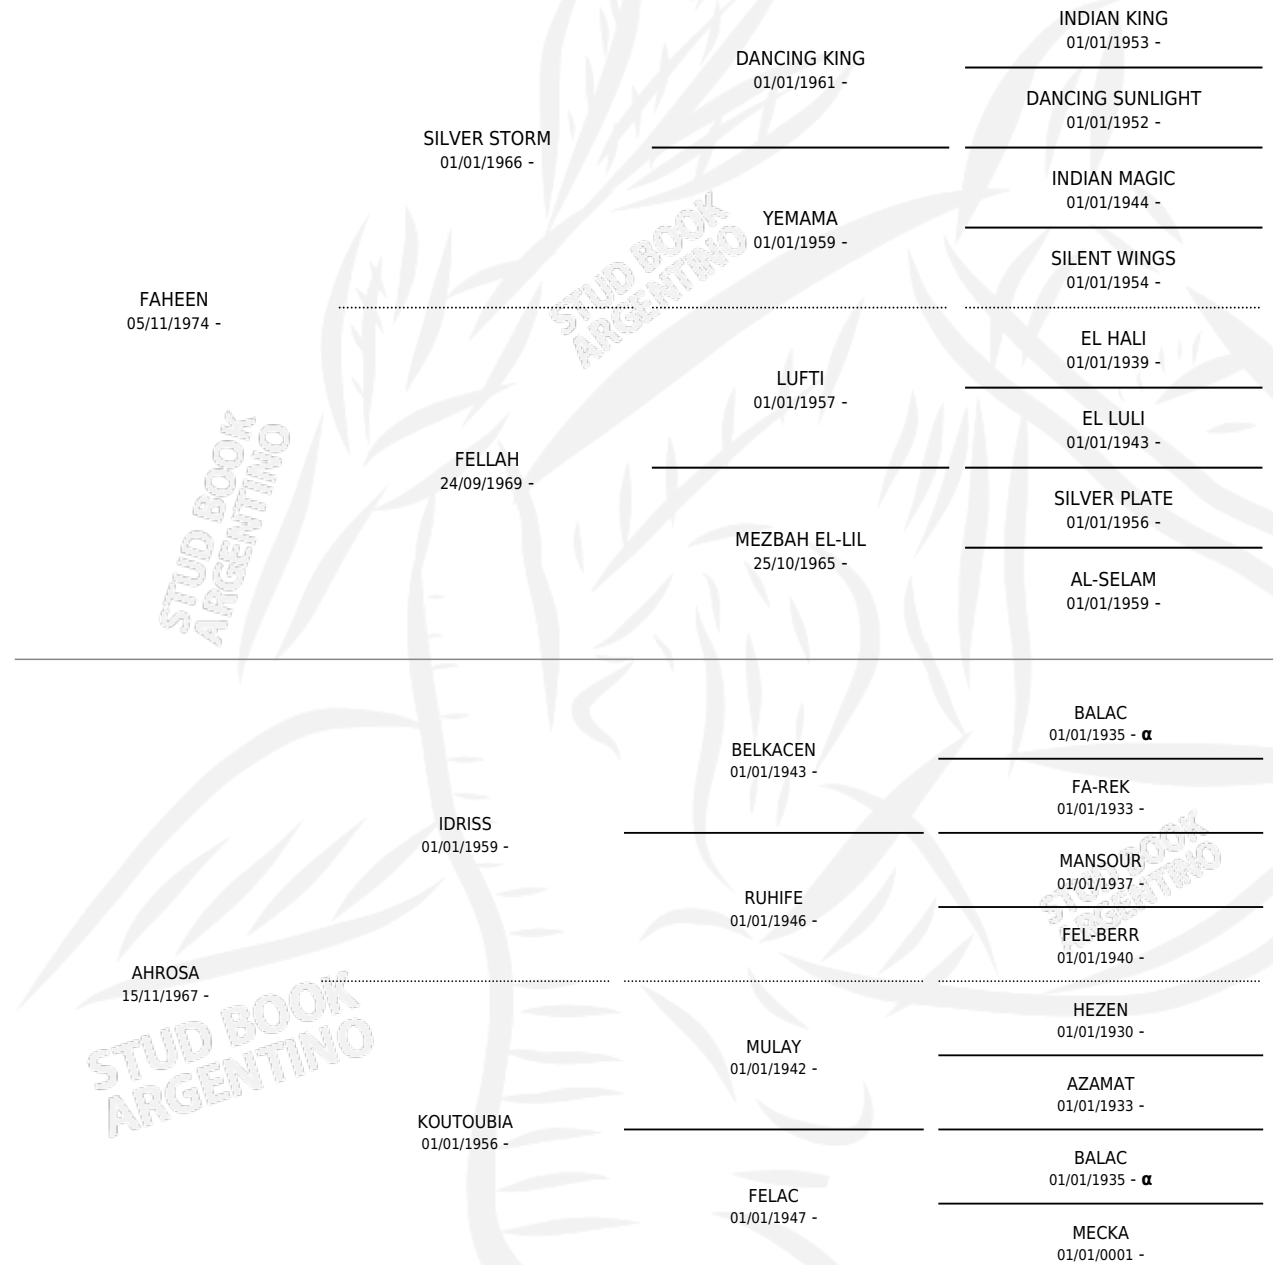

FAHROSA

por FAHEEN y AHROSA por IDRIS

Argentina · Hembra · Tordillo · AP · 20/10/1980
Familia · Volumen 30

ESTADO

TIPIFICACIÓN SANGUÍNEA	✓
TIPIFICACIÓN POR ADN	✓
PASAPORTE	X
IDENTIFICACIÓN POR MICROCHIP	X
REPRODUCTOR	✓

Lugar de nacimiento: Campo particular

Criador: Don Pedro

~

HIJOS

	MACHOS	HEMBRAS
13 NACIERON	8	5
SIN ACTUACIONES		

PEDIGREE

INBREEDING : α

S

cimientos 13 / Efectividad 65.00%

PADRILLO	PRODUCTO	CRIADOR	1ER SERVICIO	ÚLTIMO SERVICIO
LN SEQUITO	∅		19/11/2005	21/11/2005
FAHROSA	LN LUCY (H T, 10/11/2005)	DON PEDRO	06/12/2004	08/12/2004
LN SEQUITO	LN SUSPIRO (M T, 28/11/2004)	DON PEDRO	02/12/2003	03/12/2003
LN SEQUITO	∅		11/12/2002	12/12/2002
LN SEQUITO	LN PERIQUITO (M T, 01/12/2002)	DON PEDRO	27/11/2001	29/11/2001
FAHZARIM	∅		15/12/2000	17/12/2000
FAHZARIM	LN NIKITA (H A, 05/12/2000)	DON PEDRO	22/11/1999	26/11/1999
FAHZARIM	∅		03/12/1998	04/12/1998
FAHZARIM	LN MARLON (M A, 25/11/1998)	DON PEDRO	06/12/1997	08/12/1997
FAHZARIM	LN SANSURE (M T, 10/11/1997)	DON PEDRO	14/11/1996	16/11/1996
FAHZARIM	LN FERNI (M A, 05/11/1996)	DON PEDRO	22/11/1995	24/11/1995
FAHZARIM	LN FAHROSITA (H A, 13/11/1995)	DON PEDRO	21/11/1994	23/11/1994
FAHZARIM	LN CAYTO (M Z, 12/11/1994)	DON PEDRO	23/11/1993	26/11/1993
FAHZARIM	∅		30/11/1992	02/12/1992
FAHZARIM	FAHROSITA (H A, 21/11/1992)	DON PEDRO	08/12/1991	09/12/1991
FAHZARIM	ALAMINO (M A, 20/05/1991)	DON PEDRO	31/05/1990	02/06/1990
FAHZARIM	ZARIFARA (H A, 20/05/1990)	DON PEDRO	13/06/1989	15/06/1989
FAHEEN	∅		06/06/1988	10/06/1988
FAHEEN	FAHFH (M AT, 01/03/1988)	DON PEDRO	03/04/1987	09/04/1987
DOCTOR STONE	∅		16/11/1985	16/11/1985