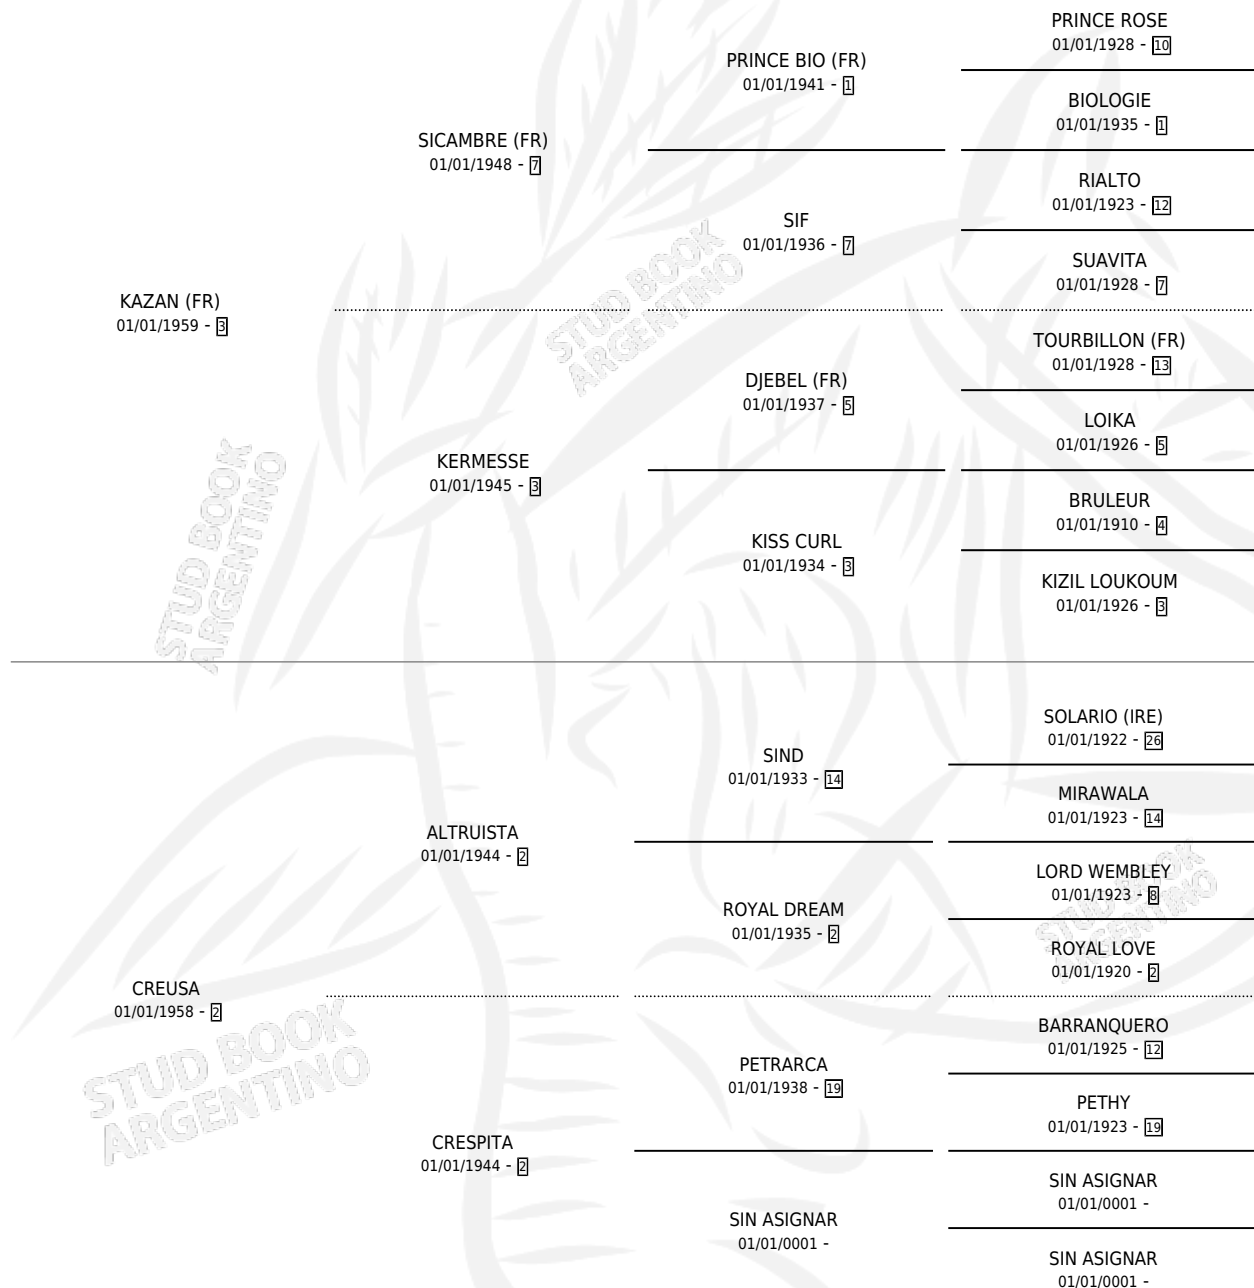

KASSANDRA

por KAZAN (FR) y CREUSA por ALTRUISTA

Argentina · Hembra · Alazan · SP · 01/01/1969
Familia 2-b · Volumen 27

ESTADO

TIPIFICACIÓN SANGUÍNEA	X
TIPIFICACIÓN POR ADN	X
PASAPORTE	X
IDENTIFICACIÓN POR MICROCHIP	X
REPRODUCTOR	X

Lugar de nacimiento: Campo particular

Criador: Sin dato

~

HIJOS

	MACHOS	HEMBRAS
5 NACIERON	1	4
5 CORRIERON	1	4
5 GANARON	1	4
2 GANADORES CL	2 GANADORES GR	0 GANADORES G1

PEDIGREE

KASSANDRA

Datos oficiales del Stud Book Argentino