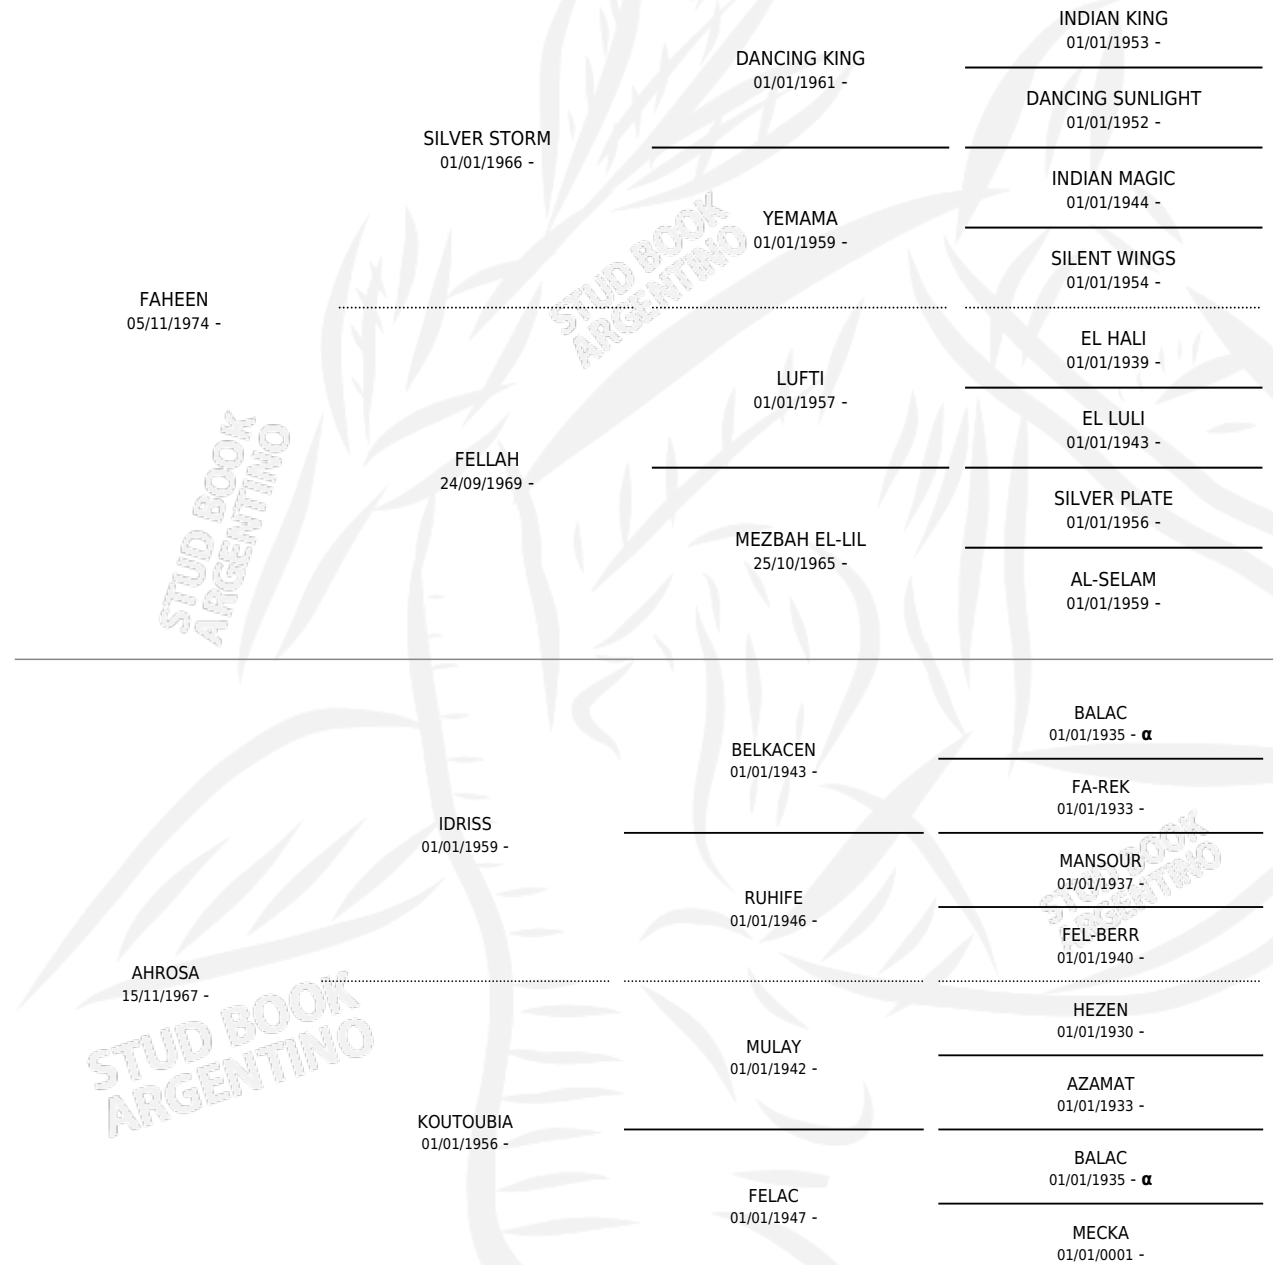

Lugar de nacimiento: Campo particular

Criador: Don Pedro

~

HIJOS

	MACHOS	HEMBRAS
15 NACIERON	6	9
SIN ACTUACIONES		

PEDIGREE

INBREEDING : α

S

cimientos 15 / Efectividad 75.00%

PADRILLO	PRODUCTO	CRIADOR	1ER SERVICIO	ÚLTIMO SERVICIO
LN SEQUITO	LN MARITA (H A, 20/11/2006)	DON PEDRO	16/11/2005	18/11/2005
LN SEQUITO	LN JOAQUINA (H ZC, 07/11/2005)	DON PEDRO	04/12/2004	06/12/2004
LN SEQUITO	LN SPARTANO (M A, 25/11/2004)	DON PEDRO	15/12/2003	16/12/2003
LN SEQUITO	LN CORAZON (M T, 07/12/2003)	DON PEDRO	02/12/2002	03/12/2002
LN SEQUITO	LN PACUZA (H T, 23/11/2002)	DON PEDRO	15/11/2001	17/11/2001
FAHZARIM	∅		29/09/2000	06/12/2000
FAHZARIM	∅		07/12/1999	09/12/1999
FAHZARIM	∅		27/11/1998	28/11/1998
FAHZARIM	LN SUSITA (H A, 20/11/1998)	DON PEDRO	23/11/1997	23/11/1997
FAHZARIM	∅		23/11/1996	25/11/1996
FAHZARIM	LN BELDAMA (H A, 14/11/1996)	DON PEDRO	23/11/1995	24/11/1995
FAHZARIM	LN ALEXROH (M A, 14/11/1995)	DON PEDRO	15/11/1994	17/11/1994
FAHZARIM	LN GLORIA (H A, 06/11/1994)	DON PEDRO	17/11/1993	21/11/1993
FAHZARIM	∅		19/12/1992	21/12/1992
FAHZARIM	FAHROSITO (M A, 10/12/1992)	DON PEDRO	21/12/1991	24/12/1991
FAHZARIM	ANAHUITA (H A, 16/05/1991)	DON PEDRO	25/05/1990	27/05/1990
FAHZARIM	ZARIMROS (M A, 14/05/1990)	DON PEDRO	21/06/1989	25/06/1989
FAHEEN	ROSIFAH (H T, 20/05/1989)	DON PEDRO	16/06/1988	20/06/1988
FAHEEN	FAHROFAH (H A, 07/03/1988)	DON PEDRO	11/04/1987	16/04/1987
DOCTOR STONE	DOCTOR KAY (M Z, 25/10/1986)	DON PEDRO	20/11/1985	22/11/1985