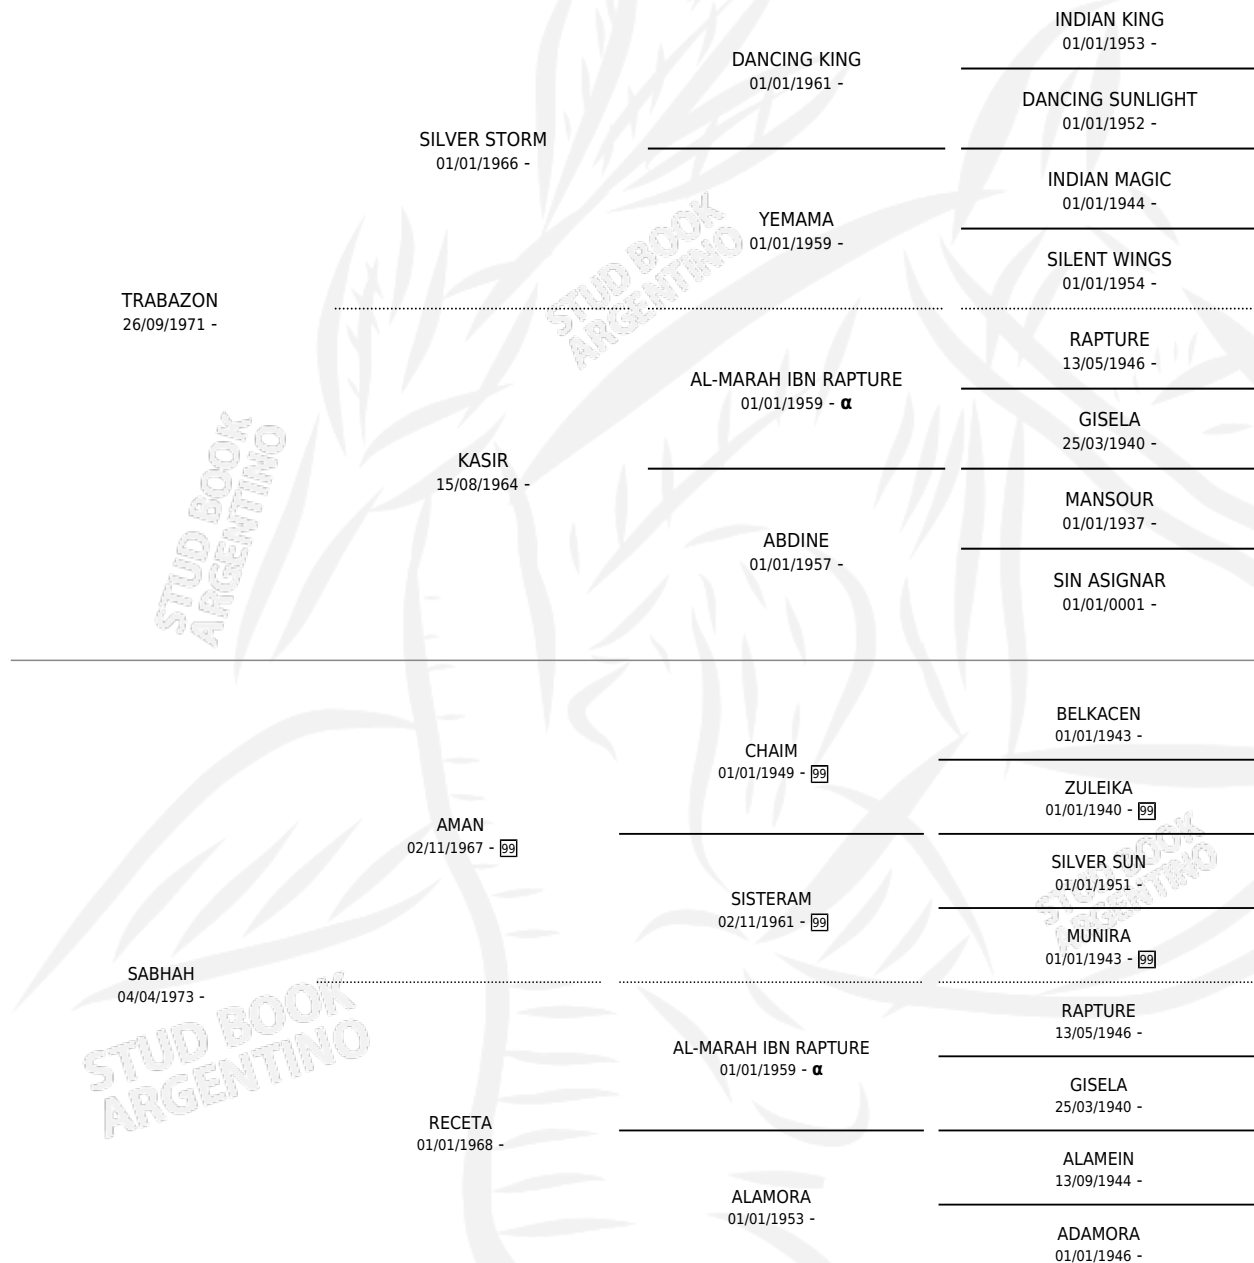

PINTURA

por **TRABAZON** y **SABHAH** por **AMAN**

Argentina · Hembra · Alazan · AP · 18/08/1982
Familia · Volumen 31

ESTADO

TIPIFICACIÓN SANGUÍNEA	✓
TIPIFICACIÓN POR ADN	✓
PASAPORTE	X
IDENTIFICACIÓN POR MICROCHIP	X
REPRODUCTOR	✓

Lugar de nacimiento: Campo particular

Criador: Sin dato

~

HIJOS

	MACHOS	HEMBRAS
8 NACIERON	3	5
SIN ACTUACIONES		

PEDIGREE

INBREEDING : α