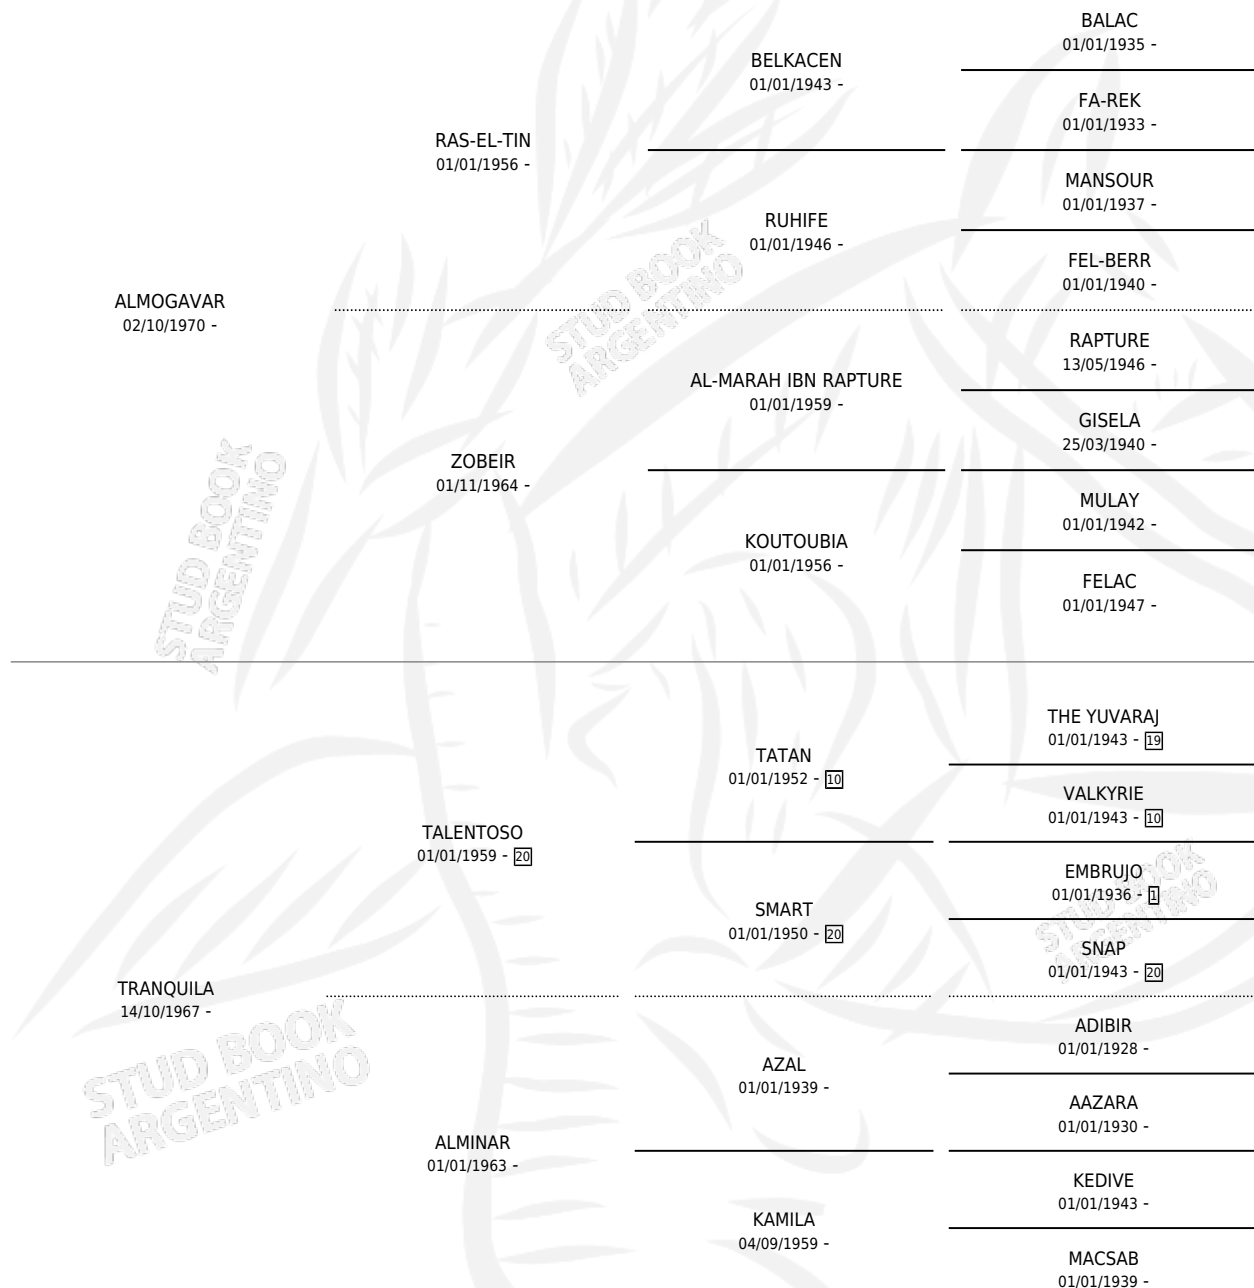

ARABAY

por **ALMOGAVAR** y **TRANQUILA** por **TALENTOSO**

Argentina · Hembra · Alazan · AA · 28/10/1982
Familia · Volumen 31

ESTADO

TIPIFICACIÓN SANGUÍNEA	✓
TIPIFICACIÓN POR ADN	X
PASAPORTE	X
IDENTIFICACIÓN POR MICROCHIP	X
REPRODUCTOR	✓

Lugar de nacimiento: Campo particular

Criador: Pavon y Los Medanos

~

HIJOS

	MACHOS	HEMBRAS
7 NACIERON	3	4
SIN ACTUACIONES		

PEDIGREE

S

cimientos 6 / Efectividad 37.50%

PADRILLO	PRODUCTO	CRIADOR	1ER SERVICIO	ÚLTIMO SERVICIO
BANDOLERO IN	∅		12/11/2000	18/12/2000
ARABAY	∅		16/11/1999	10/12/1999
Datos oficiales del Stud Book Argentino			18/11/1998	18/11/1998
E.S. NASHALOM studbook.org.ar	CAL MATRERO (M ZN, 19/10/1998)	SERRA PATRICIA	18/09/1997	11/11/1997
E.S. NASHALOM	CAL AMANKAY (H ZN, 30/07/1997)	SERRA PATRICIA	20/08/1996	20/08/1996
MUMTAAZ	CAL MAUI (H A, 23/10/1995)	SIN DATO	08/11/1994	10/11/1994
SHELAHNU (IRE)	BAR BABAR (M A, 20/08/1994)	PAVON LOS MEDANOS	19/08/1993	25/08/1993
SHELAHNU (IRE)	∅		10/06/1993	10/06/1993
SHELAHNU (IRE)	BAR DINASTIA (H A, 30/04/1993) •MURIÓ EL 22/03/2000•	PAVON LOS MEDANOS	01/06/1992	03/06/1992
SHELAHNU (IRE)	BAR BAY (M A, 19/02/1992) •MURIÓ EL 22/03/2000•	PAVON LOS MEDANOS	20/02/1991	19/03/1991
SINDH (SE)	∅		31/10/1989	02/11/1989
LC BEDUINO	∅		24/08/1988	31/12/1988
SARHANN (EG)	∅		21/09/1987	23/09/1987
TRAMO	∅		09/03/1987	12/03/1987
TRAMO	∅		28/02/1986	01/03/1986
TRAMO	∅		03/12/1985	04/12/1985