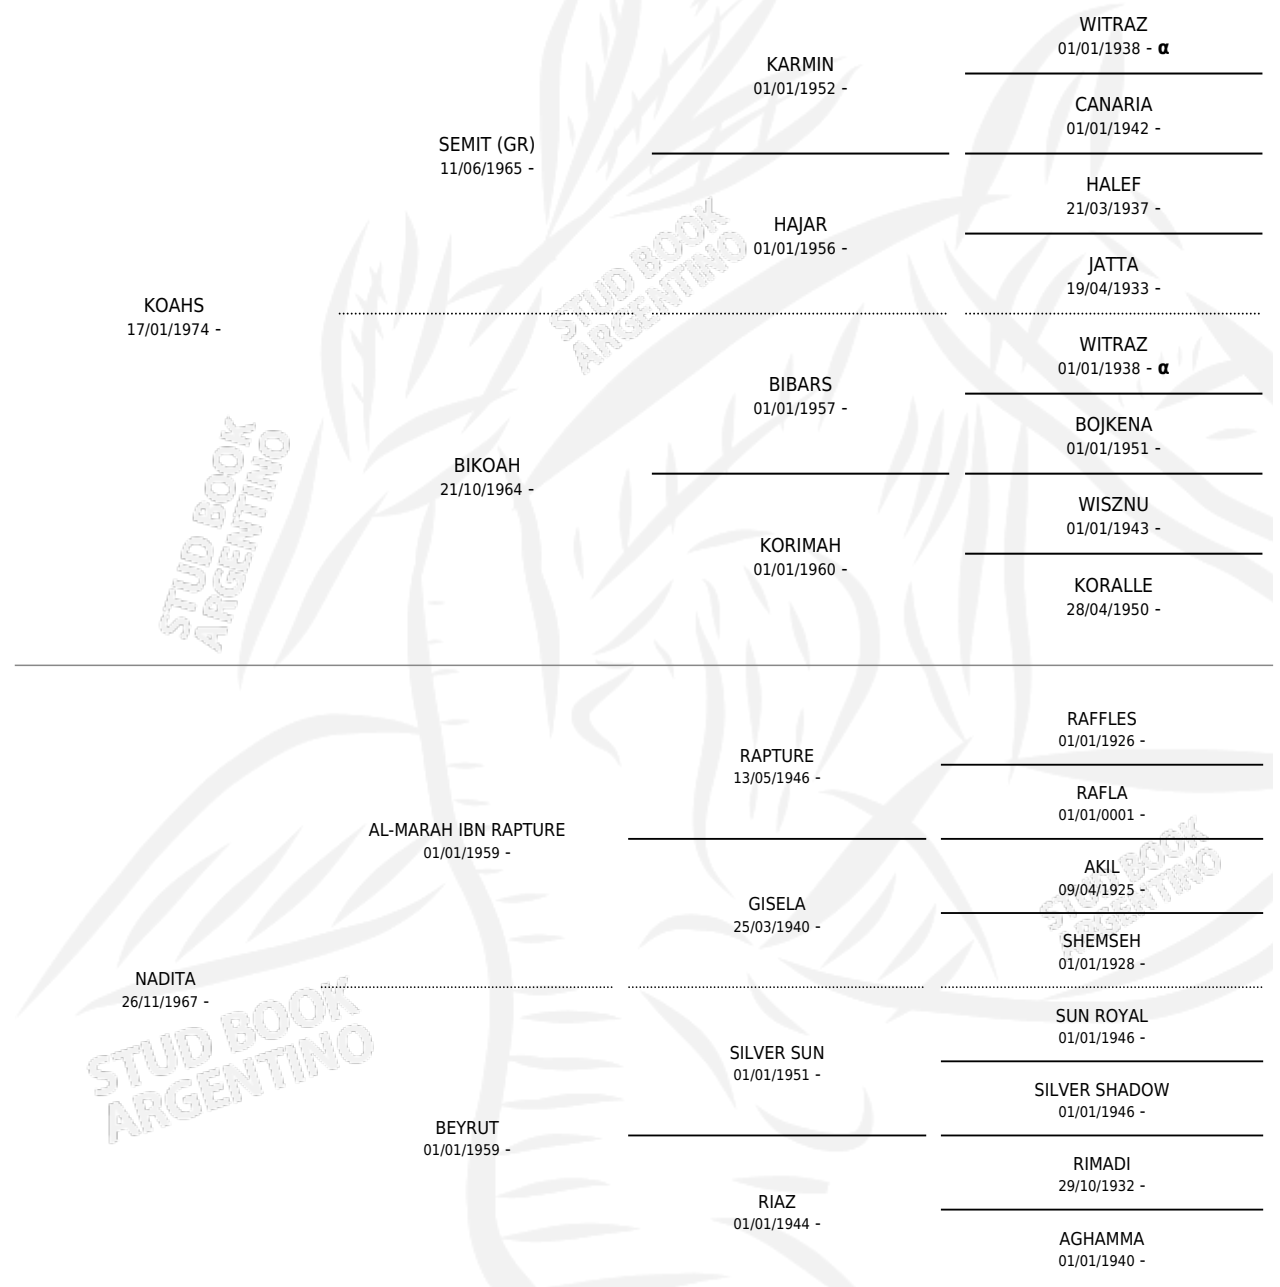

BADIA

PEDIGREE

por KOAHS y NADITA por AL-MARAH IBN RAPTURE

INBREEDING : α

Argentina · Hembra · Tordillo · AP · 14/09/1982
Familia · Volumen 31

ESTADO

TIPIFICACIÓN SANGUÍNEA	✓
TIPIFICACIÓN POR ADN	X
PASAPORTE	X
IDENTIFICACIÓN POR MICROCHIP	X
REPRODUCTOR	✓

Lugar de nacimiento: Campo particular

Criador: Sin dato

~

HIJOS

	MACHOS	HEMBRAS
7 NACIERON	3	4
SIN ACTUACIONES		

S

cimientos 6 / Efectividad 50.00%

PADRILLO	PRODUCTO	CRIADOR	1ER SERVICIO	ÚLTIMO SERVICIO
KHAREO	∅		02/10/1995	04/10/1995
BADIA	SL LIPY (H T, 28/08/1995)	MALIJOHE	15/09/1994	16/09/1994
Datos oficiales del Stud Book Argentino			30/10/1993	30/10/1993
Documentado generado el 04/05/2026				
KHAREO	∅			
KHAREO	LS MUJALI (M Z, 21/10/1993)	MALIJOHE	11/11/1992	13/11/1992
studbook.org.ar	LS MUKMAL (M T, 31/10/1992)	MALIJOHE	23/09/1991	28/11/1991
KHAREO				
KHAMAKAZE (US)	MALAK (H T, 12/09/1991)	MALIJOHE	06/10/1990	10/10/1990
KHAMAKAZE (US)	LML MELODY (H T, 26/09/1990)	SIN DATO	14/08/1989	24/10/1989
KOVAN	LINDA BADIA (H T, 08/04/1989)	SIN DATO	30/04/1988	04/05/1988
KOVAN	∅		13/10/1987	09/12/1987
KHAMAKAZE (US)	∅		18/04/1987	18/04/1987
SHERIFF	∅		02/12/1986	04/12/1986
KOVAN	∅		14/12/1985	15/12/1985