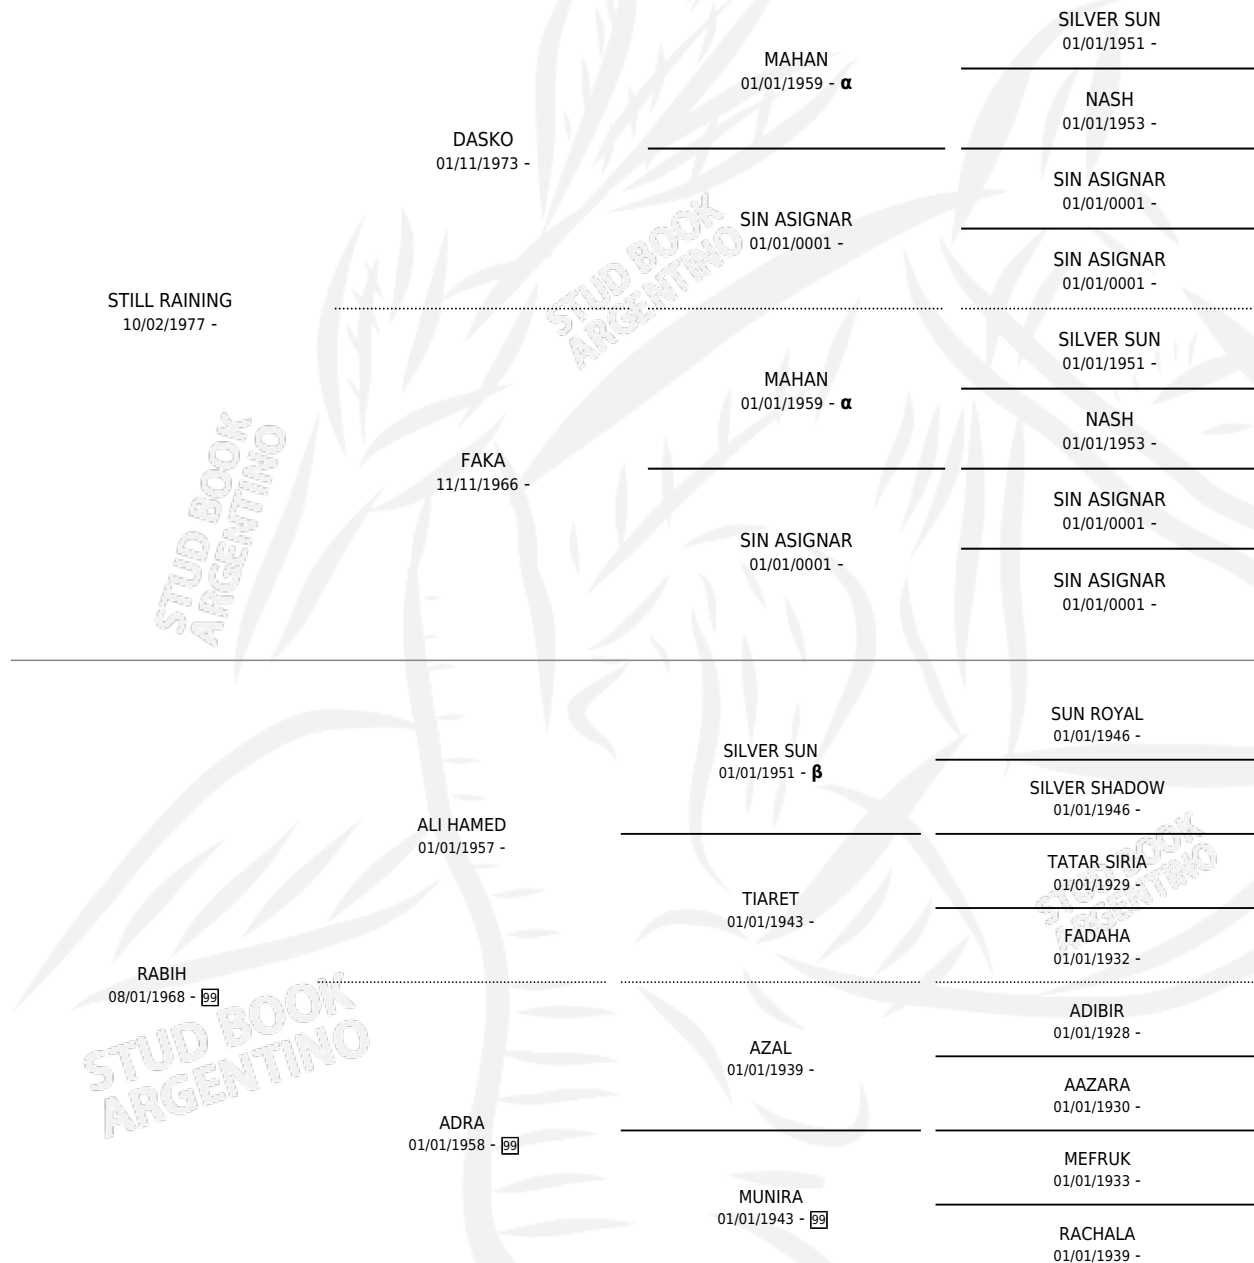

PETITE RABIH

por STILL RAINING y RABIH por ALI HAMED

PEDIGREE

Argentina · Hembra · Tordillo · AP · 05/03/1982
Familia 99 · Volumen 31

ESTADO

TIPIFICACIÓN SANGUÍNEA	✓
TIPIFICACIÓN POR ADN	X
PASAPORTE	X
IDENTIFICACIÓN POR MICROCHIP	X
REPRODUCTOR	✓

Lugar de nacimiento: Campo particular

Criador: Sin dato

~

HIJOS

	MACHOS	HEMBRAS
7 NACIERON	3	4
SIN ACTUACIONES		

INBREEDING : α, β

S

cimientos 6 / Efectividad 60.00%

PADRILLO	PRODUCTO	CRIADOR	1ER SERVICIO	ÚLTIMO SERVICIO
KALICZ (FR)	Ø		29/08/1995	29/08/1995
PETITE RABIH	Ø		30/10/1994	24/11/1994
EL BORR (SE)	CG RABOOR (H T, 21/10/1994)	SIN DATO	12/11/1993	15/11/1993
BM IBN SARHANN	CG SARRAB (M T, 11/10/1993)	SIN DATO	17/10/1992	17/10/1992
SALADINO (US)	CG SALARAB (M T, 20/09/1992)	SIN DATO	08/10/1991	12/10/1991
KHAMAKAZE (US)	LML LIBIA (H T, 28/09/1991)	SIN DATO	15/08/1990	25/10/1990
KHAMAKAZE (US)	LML FARAH DIBA (H T, 06/08/1990)	SIN DATO	31/08/1989	04/09/1989
KHAMAKAZE (US)	LML SIMBAD (M A, 22/08/1989)	SIN DATO	12/09/1988	16/09/1988
KHAMAKAZE (US)	Ø		16/09/1987	20/09/1987
KOAH S	Ø		29/12/1985	31/12/1985