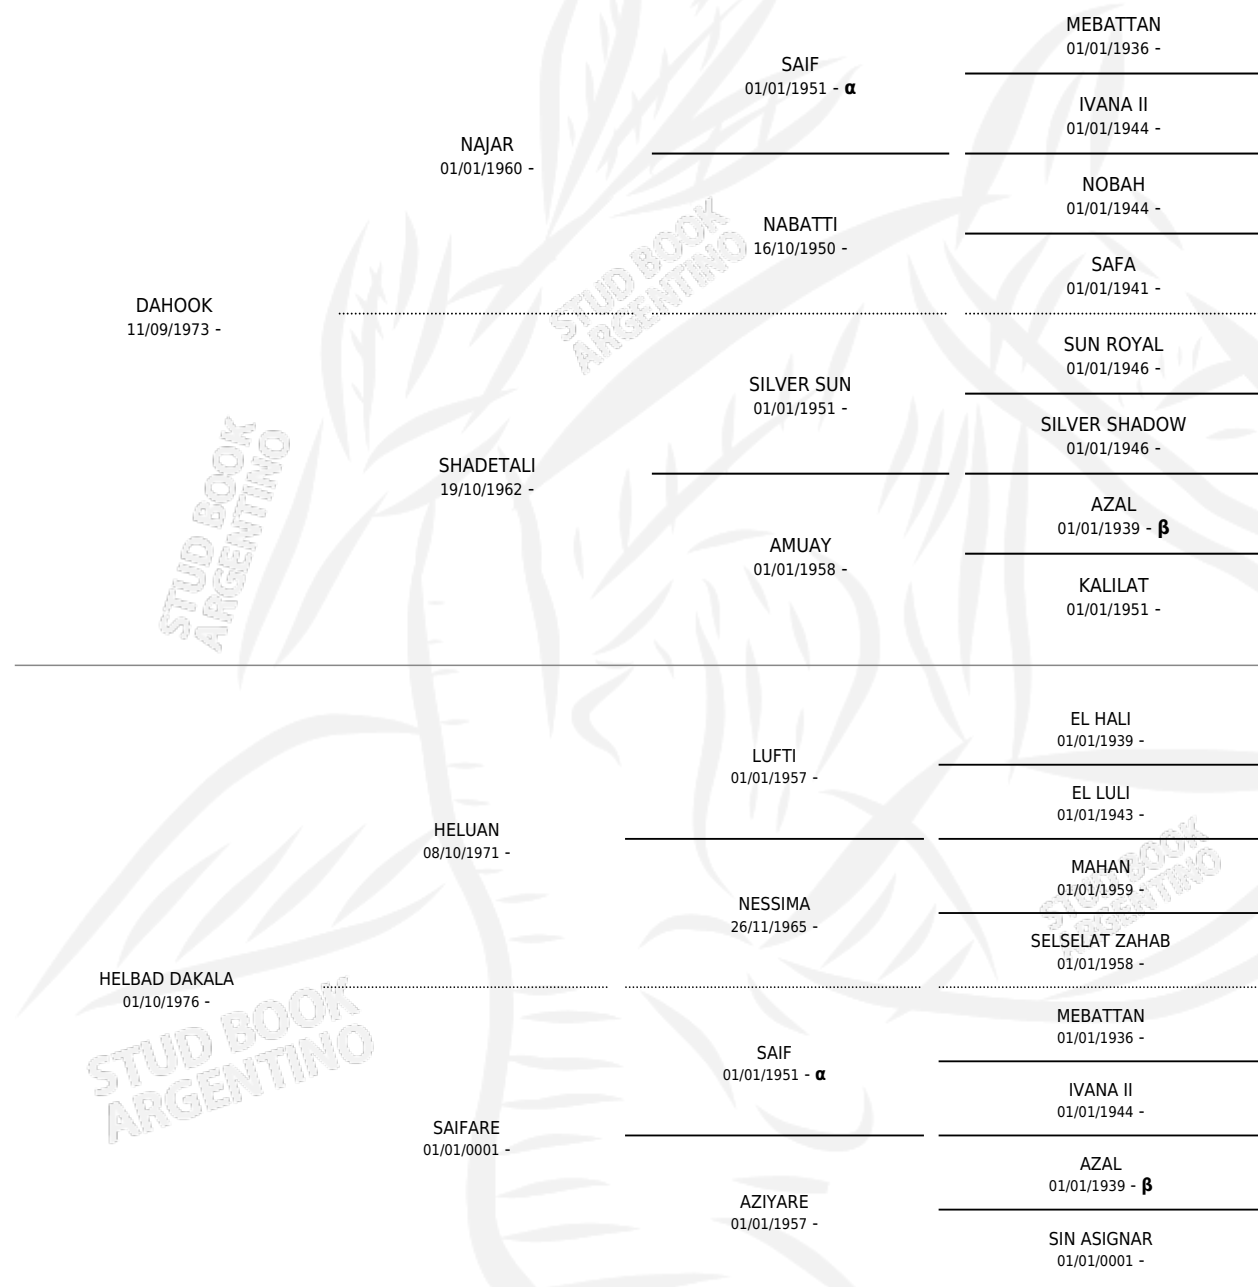

LELIT

PEDIGREE

por DAHOOK y HELBAD DAKALA por HELUAN

INBREEDING : α, β

Argentina · Hembra · Tordillo · AP · 14/09/1983
Familia · Volumen 31

ESTADO

TIPIFICACIÓN SANGUÍNEA	✓
TIPIFICACIÓN POR ADN	X
PASAPORTE	X
IDENTIFICACIÓN POR MICROCHIP	X
REPRODUCTOR	✓

Lugar de nacimiento: Campo particular

Criador: Sin dato

~

HIJOS

	MACHOS	HEMBRAS
3 NACIERON	1	2
SIN ACTUACIONES		

S

cimientos 3 / Efectividad 25.00%

PADRILLO	PRODUCTO	CRADOR	1ER SERVICIO	ÚLTIMO SERVICIO
SIDI EL GIAFAR	∅		15/12/1997	15/12/1997
SIDI EL GIAFAR	AJARA (H A, 29/03/1997)	SIN DATO	01/04/1996	04/04/1996
SIDI EL GIAFAR	∅		09/11/1994	09/11/1994
SIDI EL IMRAHIL	∅		05/11/1992	05/11/1992
SIDI EL IMRAHIL	SETTI AL KARTOUM (H A, 28/10/1992)	SIN DATO	26/11/1991	28/11/1991
SIDI EL GANDALF	SETTI AL KISMET (M Z, 03/02/1991)	SIN DATO	17/03/1990	19/03/1990
HARAFE	∅		17/10/1989	19/10/1989
ANSATA EL MABROUK (US)	∅		04/04/1989	06/04/1989
ANSATA EL MABROUK (US)	∅		29/12/1988	30/12/1988
SIDI EL GANDALF	∅		17/12/1987	19/12/1987
SIDI EL GANDALF	∅		21/12/1986	23/12/1986
TAHAR	∅		30/12/1985	30/12/1985