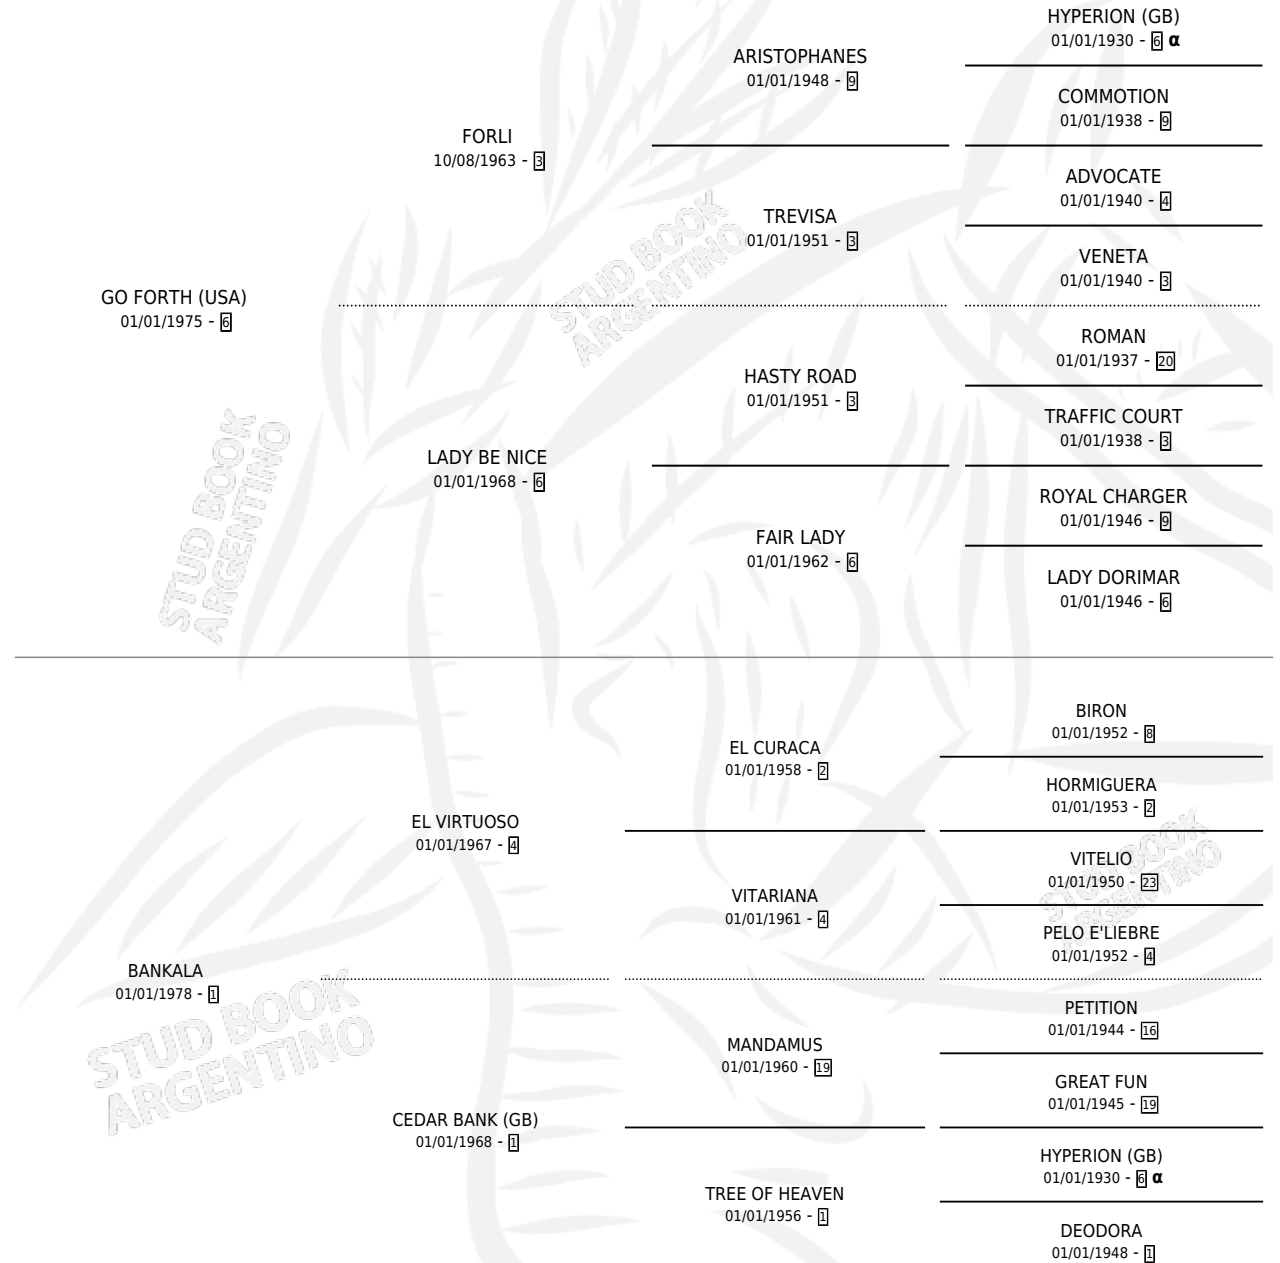

BANKINA

por GO FORTH (USA) y BANKALA por EL VIRTUOSO

Argentina · Hembra · Zaino · SP · 01/07/1986
Familia 1-w · Volumen 32

ESTADO

TIPIFICACIÓN SANGUÍNEA	✓
TIPIFICACIÓN POR ADN	X
PASAPORTE	X
IDENTIFICACIÓN POR MICROCHIP	X
REPRODUCTOR	✓

Lugar de nacimiento: San Ignacio
Criador: Sin dato

~

HIJOS

	MACHOS	HEMBRAS
2 NACIERON	1	1
1 CORRIERON	1	0

SIN ACTUACIONES

PEDIGREE

INBREEDING : α

S

mientos 2 / Efectividad 66.67%

PADRILLO	PRODUCTO	CRIADOR	1ER SERVICIO	ÚLTIMO SERVICIO
LYPHMAS (USA)	Ø		22/10/1992	22/10/1992
BANKINA LYPHMAS (USA)	EMPINGOROTADA (H Z, 30/09/1992)	SIN DATO	19/10/1991	03/11/1991
Datos oficiales del Stud Book Argentino ESTOPIN	ESPERICO (M ZN, 23/08/1991)	SIN DATO	20/08/1990	22/09/1990