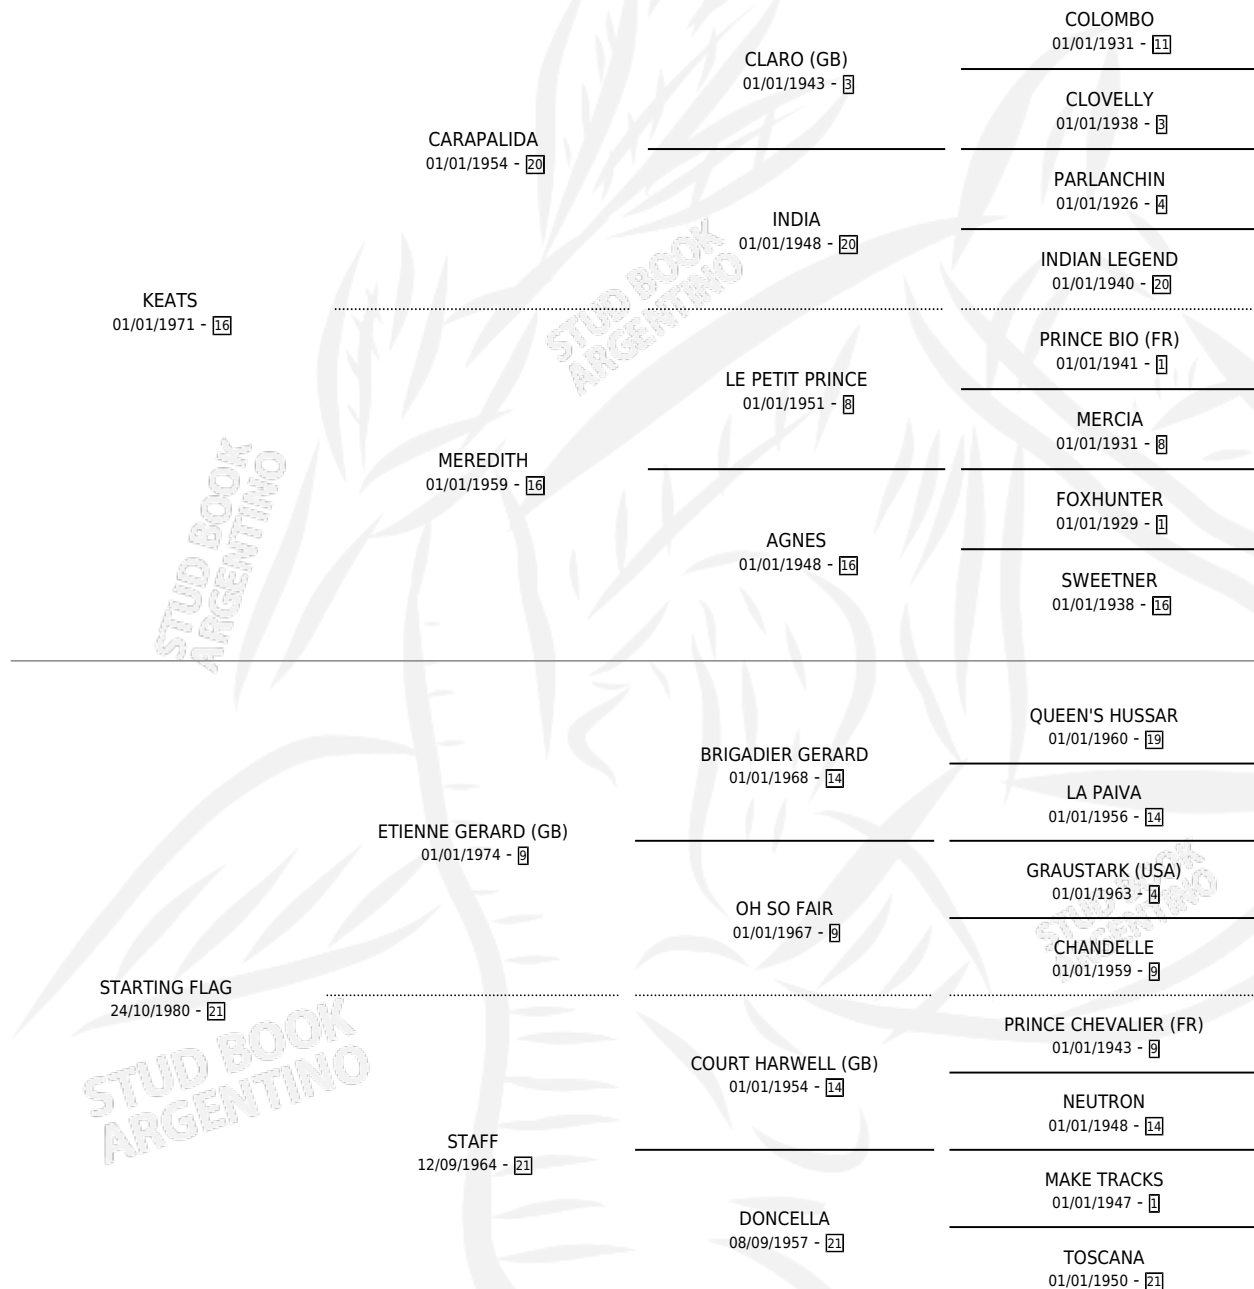

STEPHANIE

por KEATS y STARTING FLAG por ETIENNE GERARD (GB)

Argentina · Hembra · Alazan Tostado · SP · 08/07/1986
Familia 21 · Volumen 32

ESTADO

TIPIFICACIÓN SANGUÍNEA	✓
TIPIFICACIÓN POR ADN	X
PASAPORTE	X
IDENTIFICACIÓN POR MICROCHIP	X
REPRODUCTOR	✓

Lugar de nacimiento: Botafogo

Criador: Sin dato

~

HIJOS

	MACHOS	HEMBRAS
4 NACIERON	1	3

SIN ACTUACIONES

PEDIGREE