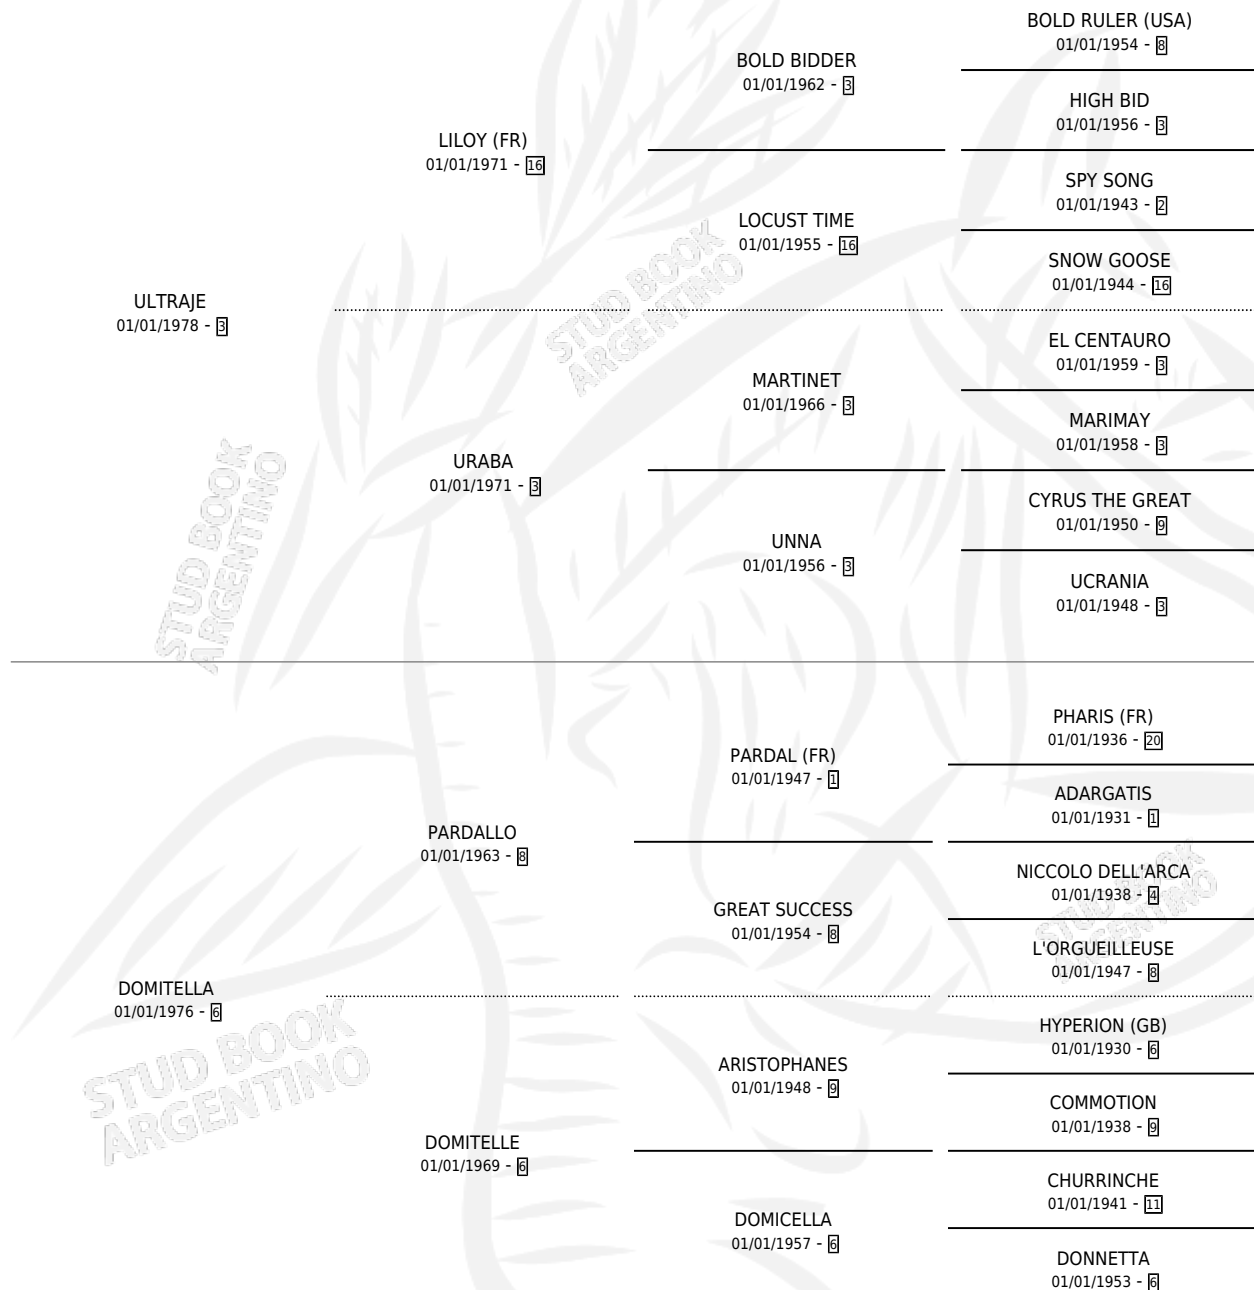

ULTRA AMADO

por **ULTRAJE** y **DOMITELLA** por **PARDALLO**

Argentina · Macho · Zaino · SP · 12/07/1986
Familia 6-a · Volumen 32

ESTADO

TIPIFICACIÓN SANGUÍNEA	X
TIPIFICACIÓN POR ADN	X
PASAPORTE	X
IDENTIFICACIÓN POR MICROCHIP	X
REPRODUCTOR	X

Lugar de nacimiento: Rincon de Luna

Criador: Sin dato

PEDIGREE

CAMPAÑA

Solo carreras oficiales de Argentina

POR EDAD

EDAD	CC	1°	2°	3°	4°	5°	NP	CLC	CLG	CLCG1	CLGG1	IMPORTE	GANANCIA / CC
4 AÑOS	1	0	0	0	0	0	1	0	0	0	0	\$0	\$0
TOTALES	1	0	0	0	0	0	1	0	0	0	0	\$0	\$0
%		0.0%	0.0%	0.0%	0.0%	0.0%	100%	0.0%	0.0%	0.0%	0.0%		