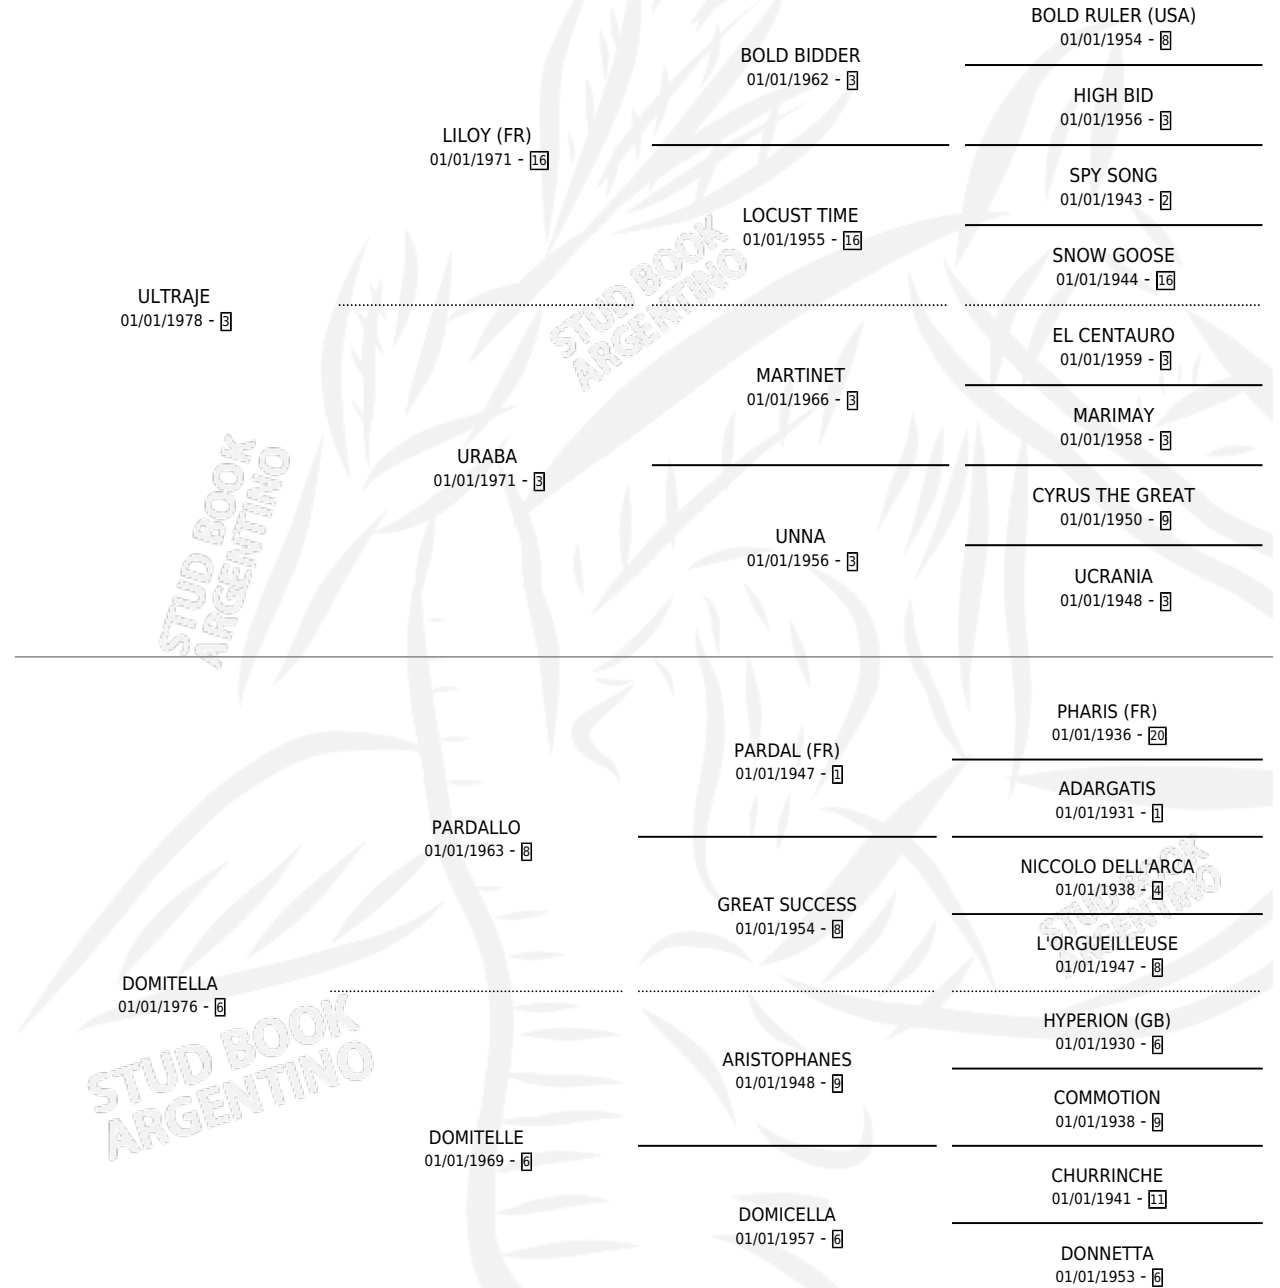

ULTRA AMADO

por **ULTRAJE** y **DOMITELLA** por **PARDALLO**

Argentina · Macho · Zaino · SP · 12/07/1986
Familia 6-a · Volumen 32

ESTADO

TIPIFICACIÓN SANGUÍNEA	X
TIPIFICACIÓN POR ADN	X
PASAPORTE	X
IDENTIFICACIÓN POR MICROCHIP	X
REPRODUCTOR	X

Lugar de nacimiento: Rincon de Luna

Criador: Sin dato

PEDIGREE