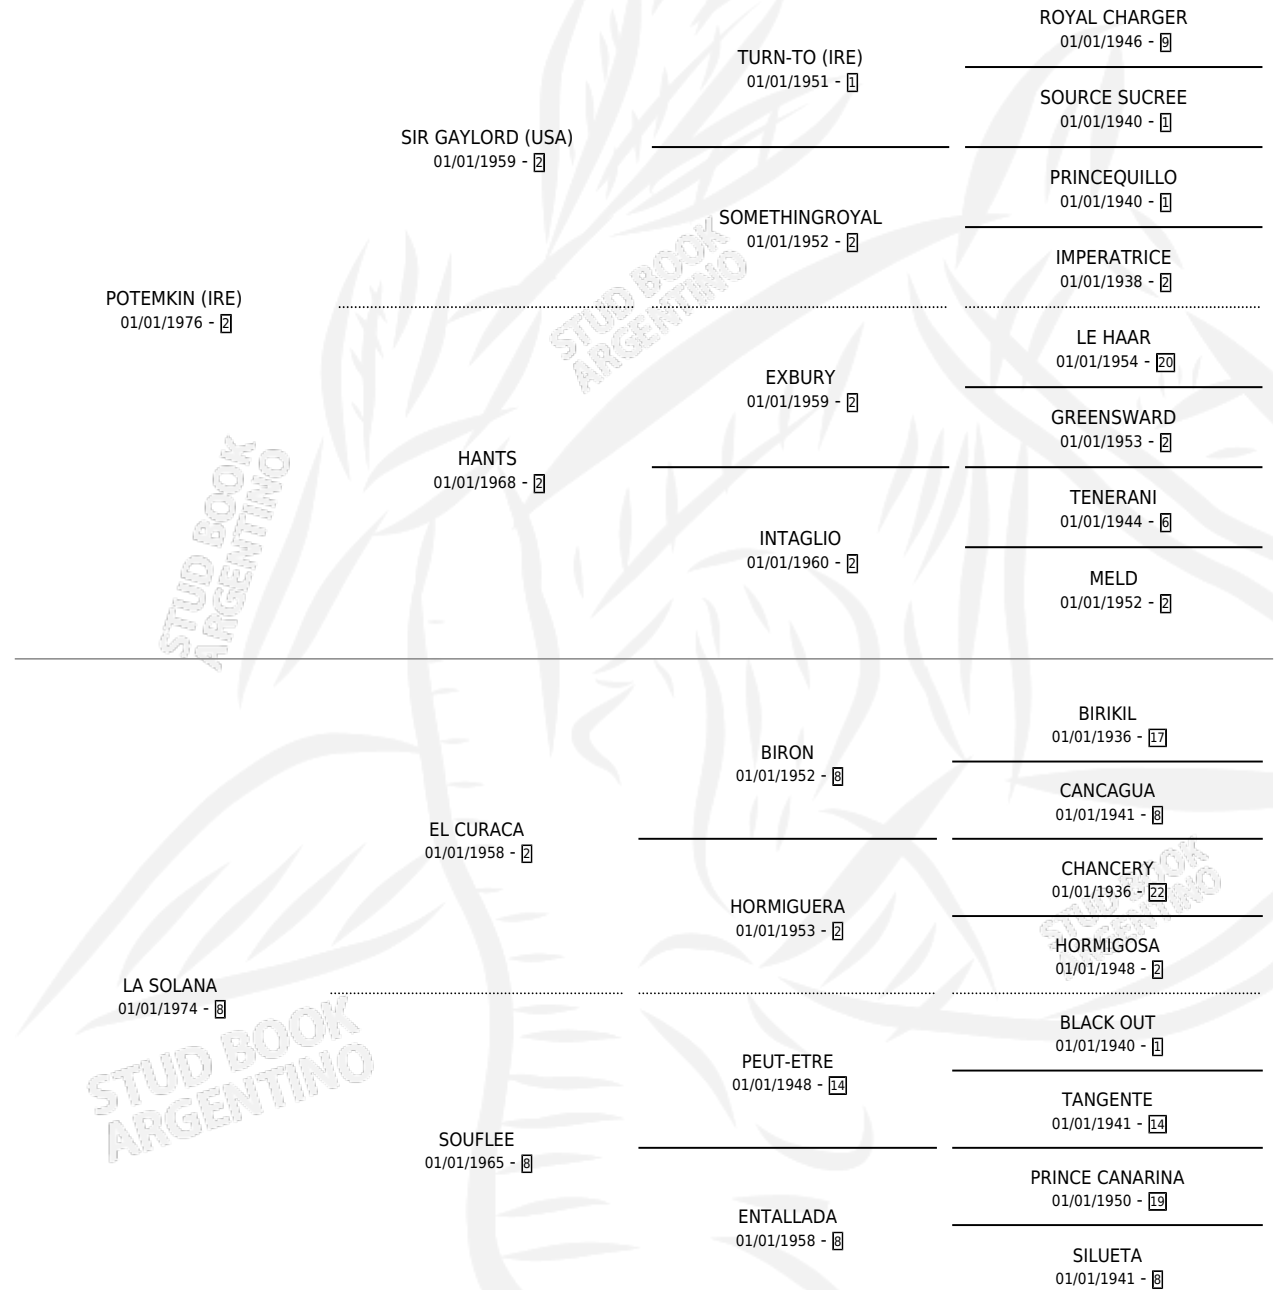

A GLEAM

por **POTEMKIN (IRE)** y **LA SOLANA** por **EL CURACA**

Argentina · Hembra · Zaino · SP · 07/07/1986

Familia 8-j · Volumen 32

ESTADO

TIPIFICACIÓN SANGUÍNEA	X
TIPIFICACIÓN POR ADN	X
PASAPORTE	X
IDENTIFICACIÓN POR MICROCHIP	X
REPRODUCTOR	X

Lugar de nacimiento: La Calandria

Criador: Sin dato

PEDIGREE

A GLEAM

Datos oficiales del Stud Book Argentino

Documento generado el 06/05/2026

studbook.org.ar