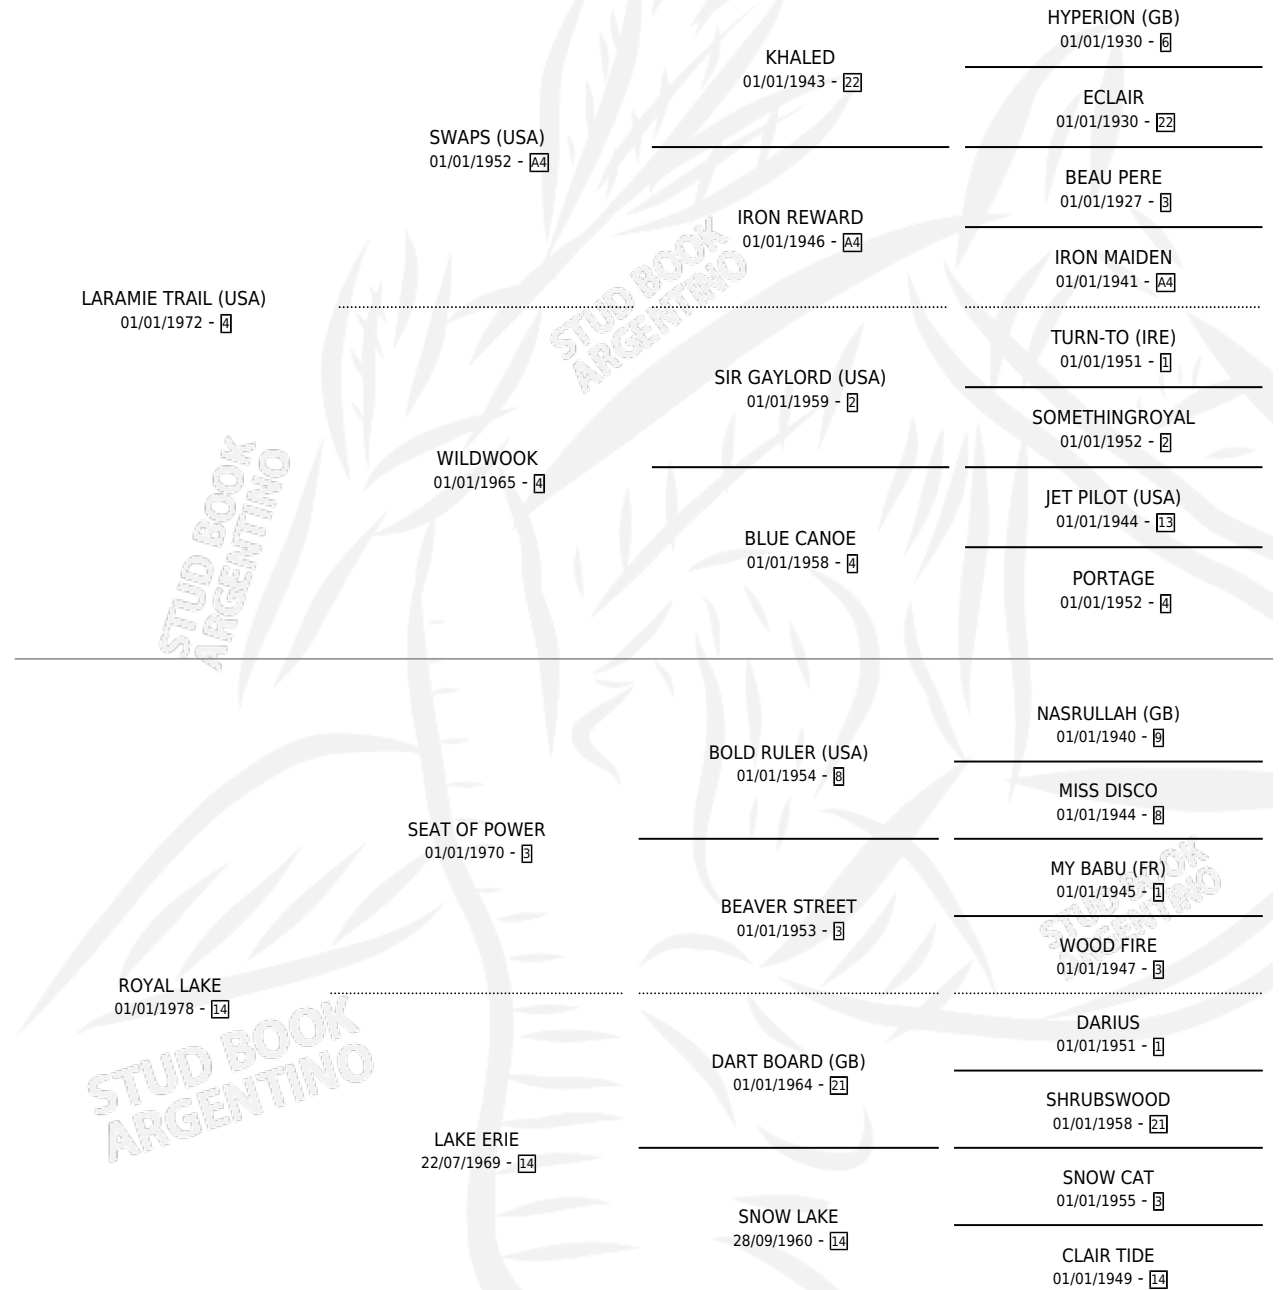

REGARDE

por **LARAMIE TRAIL (USA)** y **ROYAL LAKE** por **SEAT OF POWER**

Argentina · Hembra · Zaino · SP · 29/07/1986
Familia 14-f · Volumen 32

ESTADO

TIPIFICACIÓN SANGUÍNEA	✓
TIPIFICACIÓN POR ADN	✓
PASAPORTE	X
IDENTIFICACIÓN POR MICROCHIP	X
REPRODUCTOR	✓

Lugar de nacimiento: El Candil
Criador: Sin dato

~

HIJOS

	MACHOS	HEMBRAS
14 NACIERON	8	6
10 CORRIERON	5	5
7 GANARON	3	4
0 GANADORES CL	0 GANADORES GR	0 GANADORES G1

PEDIGREE

CAMPAÑA

Solo carreras oficiales de Argentina