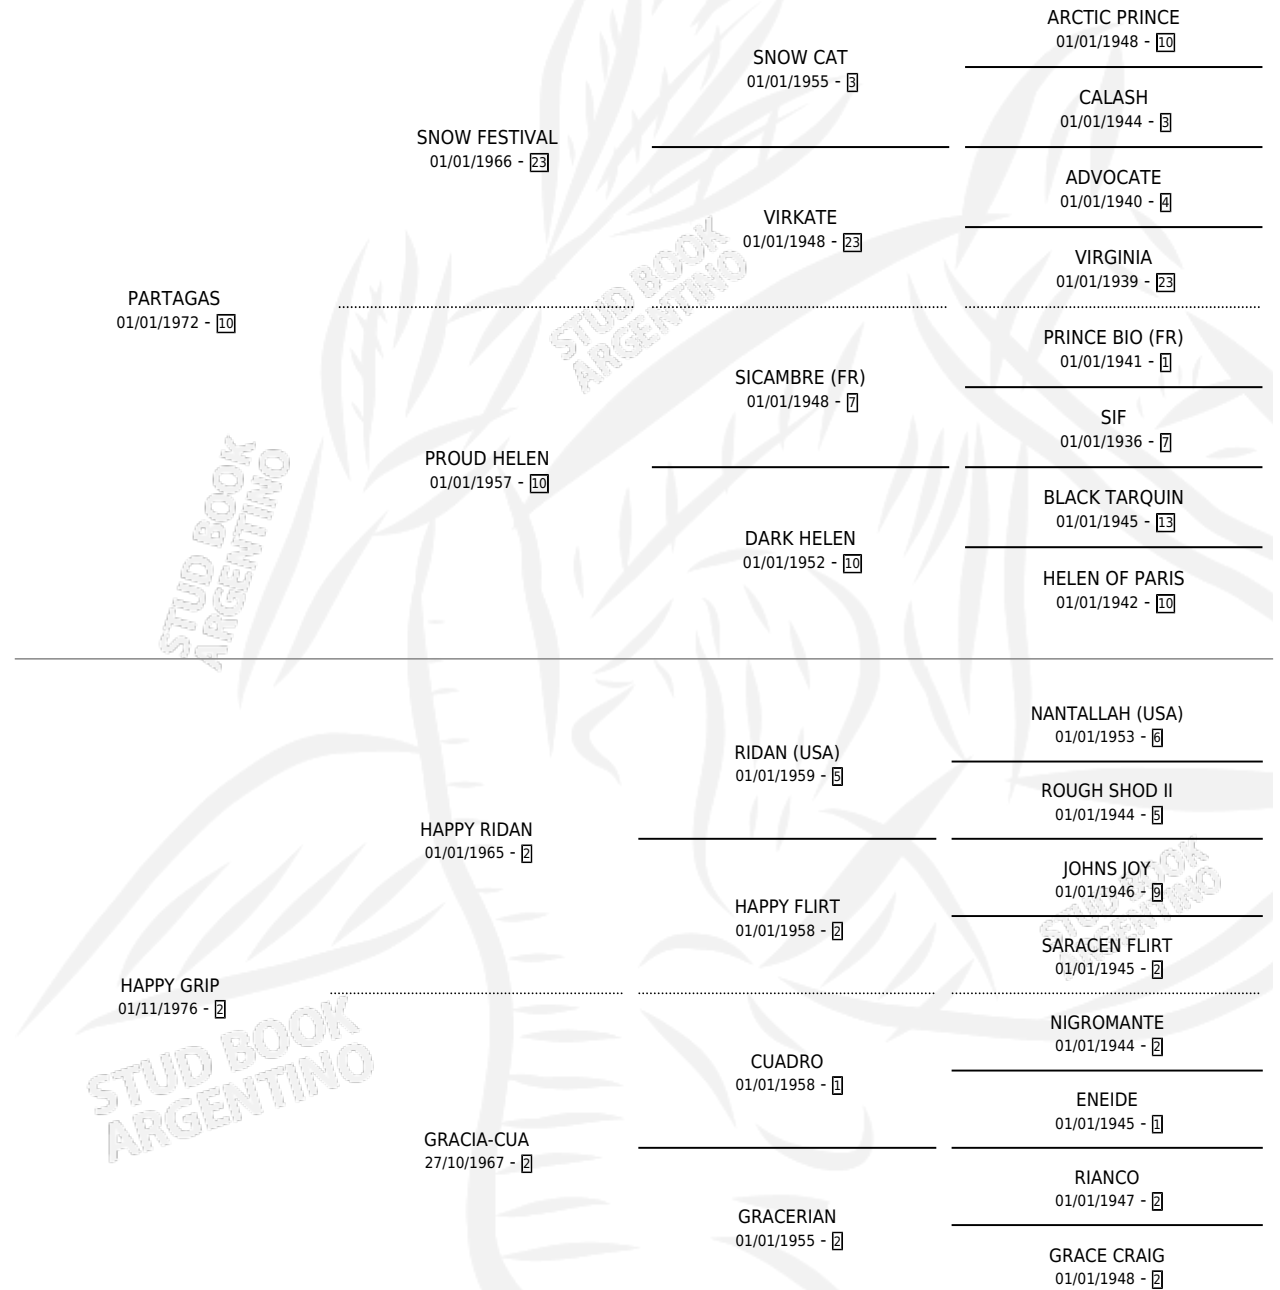

IN GRIP

por PARTAGAS y HAPPY GRIP por HAPPY RIDAN

Argentina · Hembra · Alazan · SP · 13/07/1986
Familia 2-d · Volumen 32

ESTADO

TIPIFICACIÓN SANGUÍNEA	✓
TIPIFICACIÓN POR ADN	X
PASAPORTE	X
IDENTIFICACIÓN POR MICROCHIP	X
REPRODUCTOR	✓

Lugar de nacimiento: Tres Pinos

Criador: Sin dato

PEDIGREE

CAMPAÑA

Solo carreras oficiales de Argentina

POR EDAD

EDAD	CC	1°	2°	3°	4°	5°	NP	CLC	CLG	CLCG1	CLGG1	IMPORTE	GANANCIA / CC
3 AÑOS	2	1	0	0	1	0	0	0	0	0	0	\$968,000	\$484,000
4 AÑOS	2	0	0	0	0	0	2	0	0	0	0	\$0	\$0
TOTALES	4	1	0	0	1	0	2	0	0	0	0	\$968,000	\$242,000
%		25.0%	0.0%	0.0%	25.0%	0.0%	50.0%	0.0%	0.0%	0.0%	0.0%		

Ganadora en La Plata - \$968,000, a los 3 años.

POR DISTANCIA

HIPODROMO	CC	1°	2°	3°	4°	5°	NP	CLC	CLG	CLCG1	CLGG1	IMPORTE
SAN ISIDRO	1	0	0	0	0	0	1	0	0	0	0	\$0
1000 MTS	1	0	0	0	0	0	1	0	0	0	0	\$0
LA PLATA	3	1	0	0	1	0	1	0	0	0	0	\$968,000
1100 MTS	2	1	0	0	0	0	1	0	0	0	0	\$968,000
1000 MTS	1	0	0	0	1	0	0	0	0	0	0	\$0