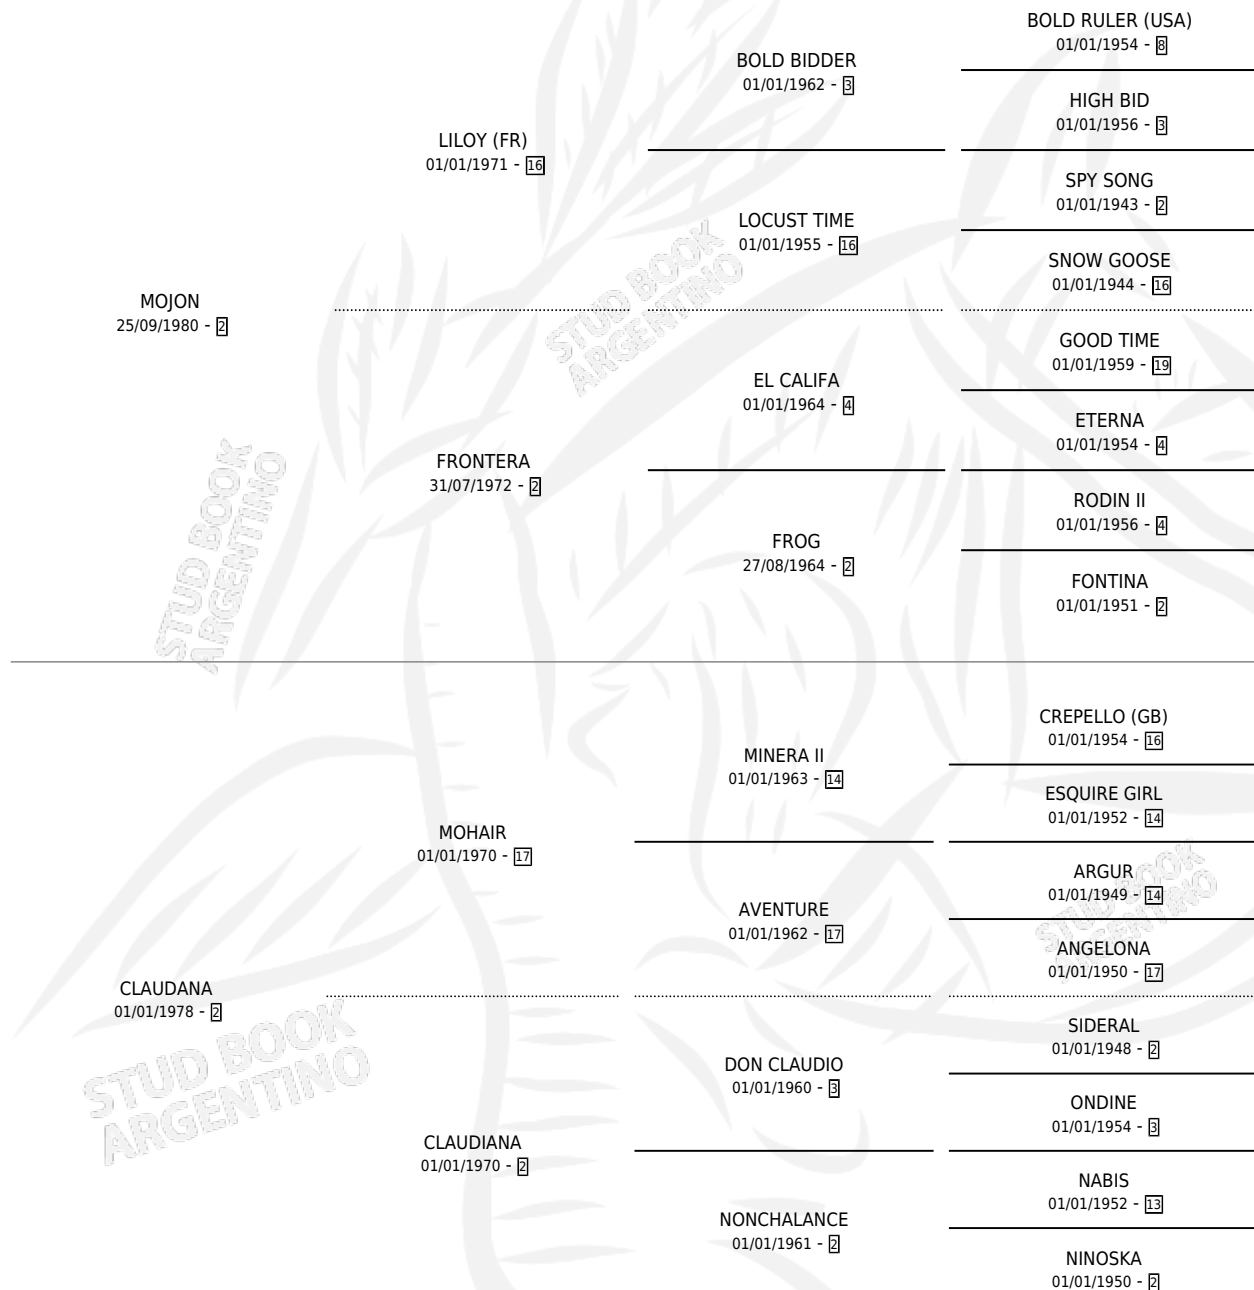

MOJADORA

por **MOJON** y **CLAUDANA** por **MOHAIR**

Argentina · Hembra · Zaino · SP · 23/07/1986
Familia 2-f · Volumen 32

ESTADO

TIPIFICACIÓN SANGUÍNEA	✓
TIPIFICACIÓN POR ADN	X
PASAPORTE	X
IDENTIFICACIÓN POR MICROCHIP	X
REPRODUCTOR	✓

Lugar de nacimiento: Las Isletas

Criador: Sin dato

~

HIJOS

	MACHOS	HEMBRAS
3 NACIERON	1	2
1 CORRIERON	0	1

SIN ACTUACIONES

PEDIGREE

S

mientos 3 / Efectividad 37.50%

PADRILLO	PRODUCTO	CRIADOR	1ER SERVICIO	ÚLTIMO SERVICIO
DOGMA	∅		24/10/1998	26/10/1998
MOJADORA	∅		03/12/1996	05/12/1996
PTIZ DORADO	∅		13/09/1995	15/09/1995
TISSAGE	∅		08/11/1994	10/11/1994
TUPUNGATO	TURULATA (H Z, 22/08/1994)	SIN DATO	16/09/1993	18/09/1993
TUPUNGATO	TUNICADO (M ZD, 10/11/1992)	SIN DATO	09/09/1991	20/11/1991
TUPUNGATO	TURBUDORA (H Z, 20/07/1991)	SIN DATO	16/08/1990	18/08/1990
TUPUNGATO	∅		23/10/1989	25/10/1989