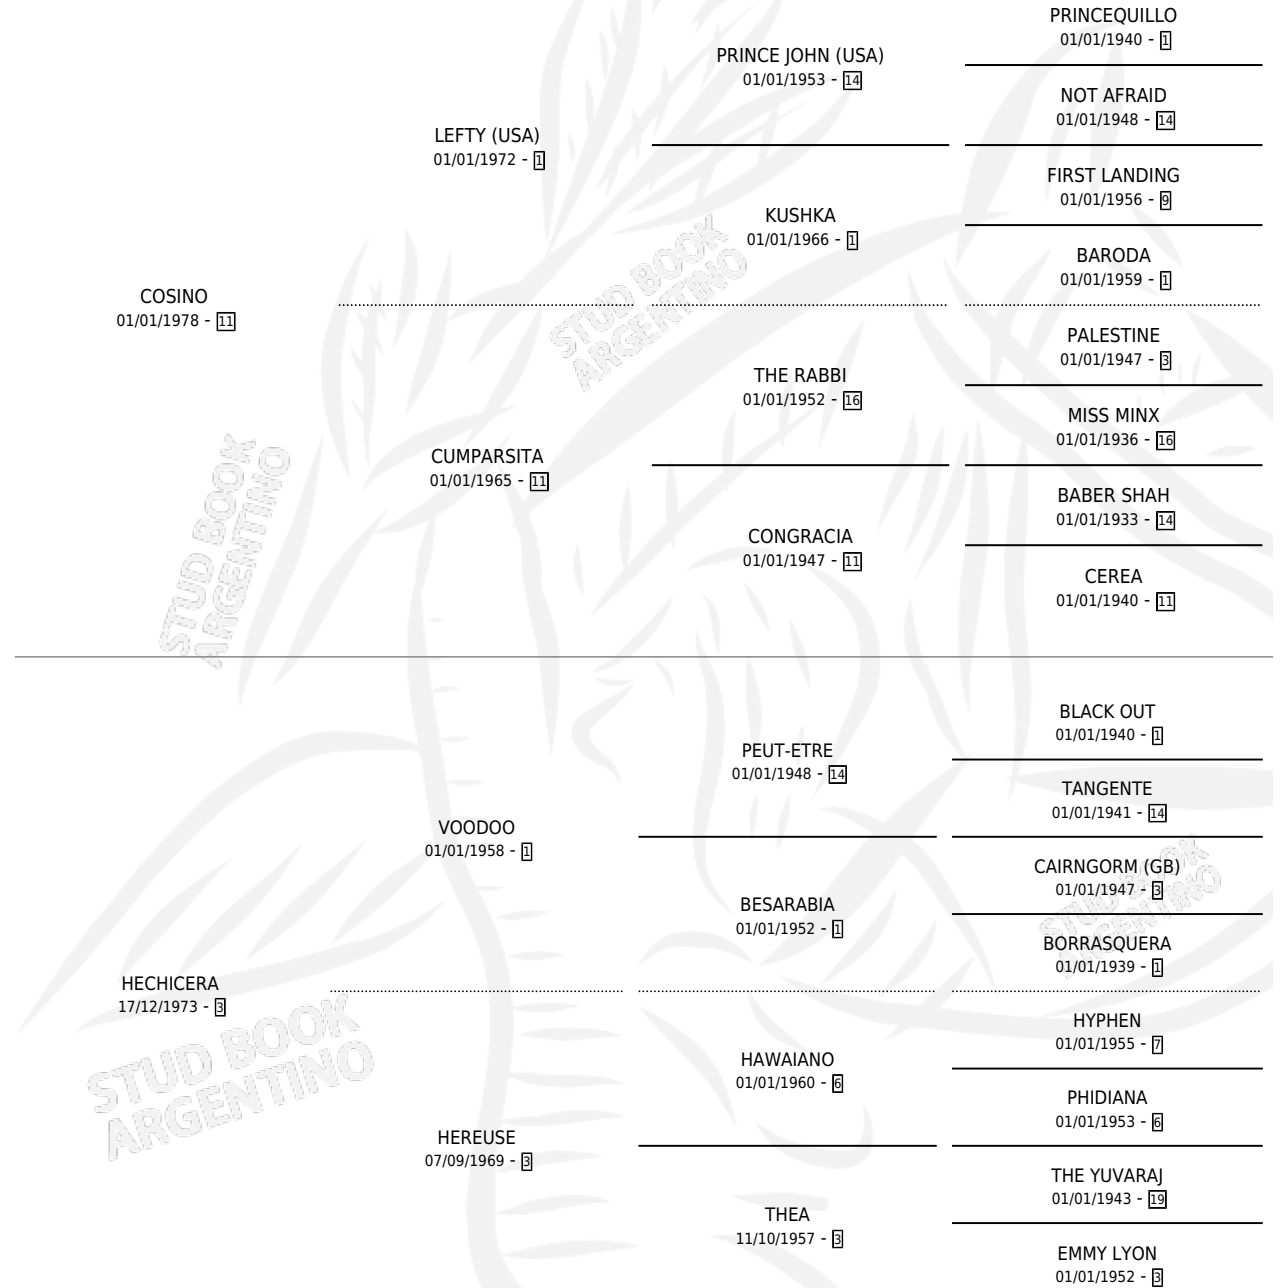

HECHIZADORA

por COSINO y HECHICERA por VOODOO

Argentina · Hembra · Alazan · SP · 07/07/1986
Familia 3-f · Volumen 32

ESTADO

TIPIFICACIÓN SANGUÍNEA	X
TIPIFICACIÓN POR ADN	X
PASAPORTE	X
IDENTIFICACIÓN POR MICROCHIP	X
REPRODUCTOR	X

Lugar de nacimiento: Los Mimbres

Criador: Los Mimbres

PEDIGREE

HECHIZADORA

Datos oficiales del Stud Book Argentino

Documento generado el 04/05/2026

studbook.org.ar