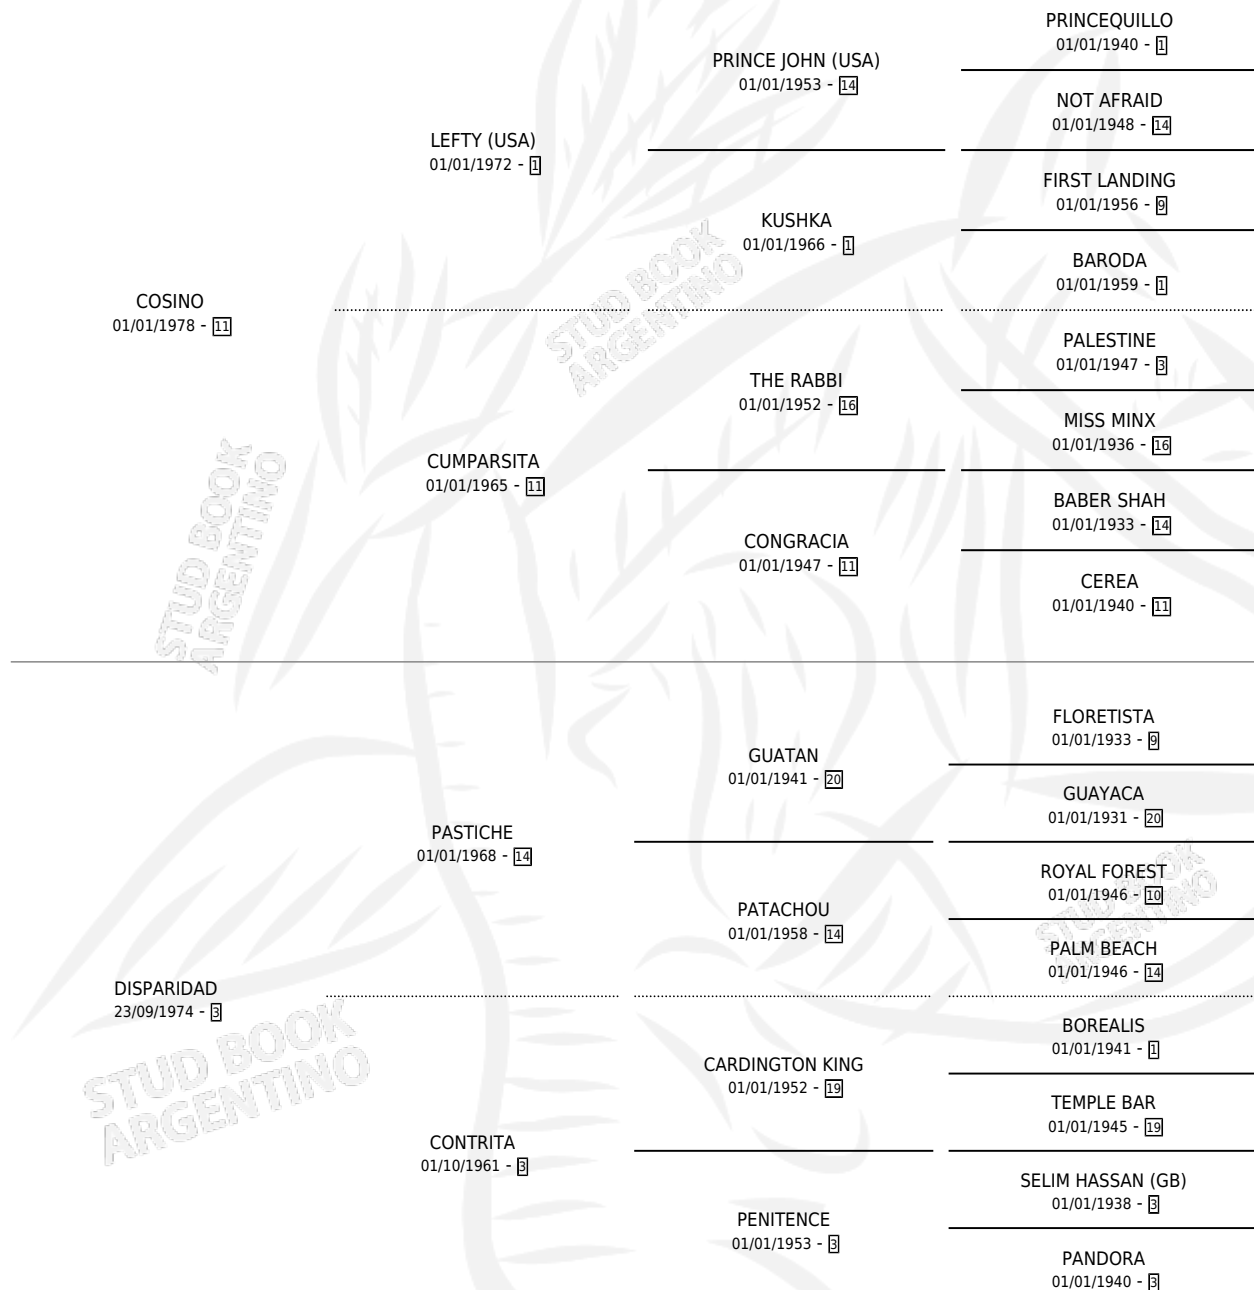

DE DISPARADA

por COSINO y DISPARIDAD por PASTICHE

Argentina · Hembra · Alazan · SP · 14/07/1986
Familia 3-m · Volumen 32

ESTADO

TIPIFICACIÓN SANGUÍNEA	✓
TIPIFICACIÓN POR ADN	X
PASAPORTE	X
IDENTIFICACIÓN POR MICROCHIP	X
REPRODUCTOR	✓

Lugar de nacimiento: Los Mimbres

Criador: Los Mimbres

~

HIJOS

	MACHOS	HEMBRAS
6 NACIERON	2	4
1 CORRIERON	0	1

SIN ACTUACIONES

PEDIGREE

CAMPAÑA

Solo carreras oficiales de Argentina

POR EDAD

EDAD	CC	1°	2°	3°	4°	5°	NP	CLC	CLG	CLCG1	CLGG1	IMPORTE	GANANCIA / CC
3 AÑOS	2	0	0	0	1	1	0	2	0	0	0	\$0	\$0
4 AÑOS	1	1	0	0	0	0	0	0	0	0	0	\$0	\$0
TOTALES	3	1	0	0	1	1	0	2	0	0	0	\$0	\$0
%		33.3%	0.0%	0.0%	33.3%	33.3%	0.0%	66.7%	0.0%	0.0%	0.0%		