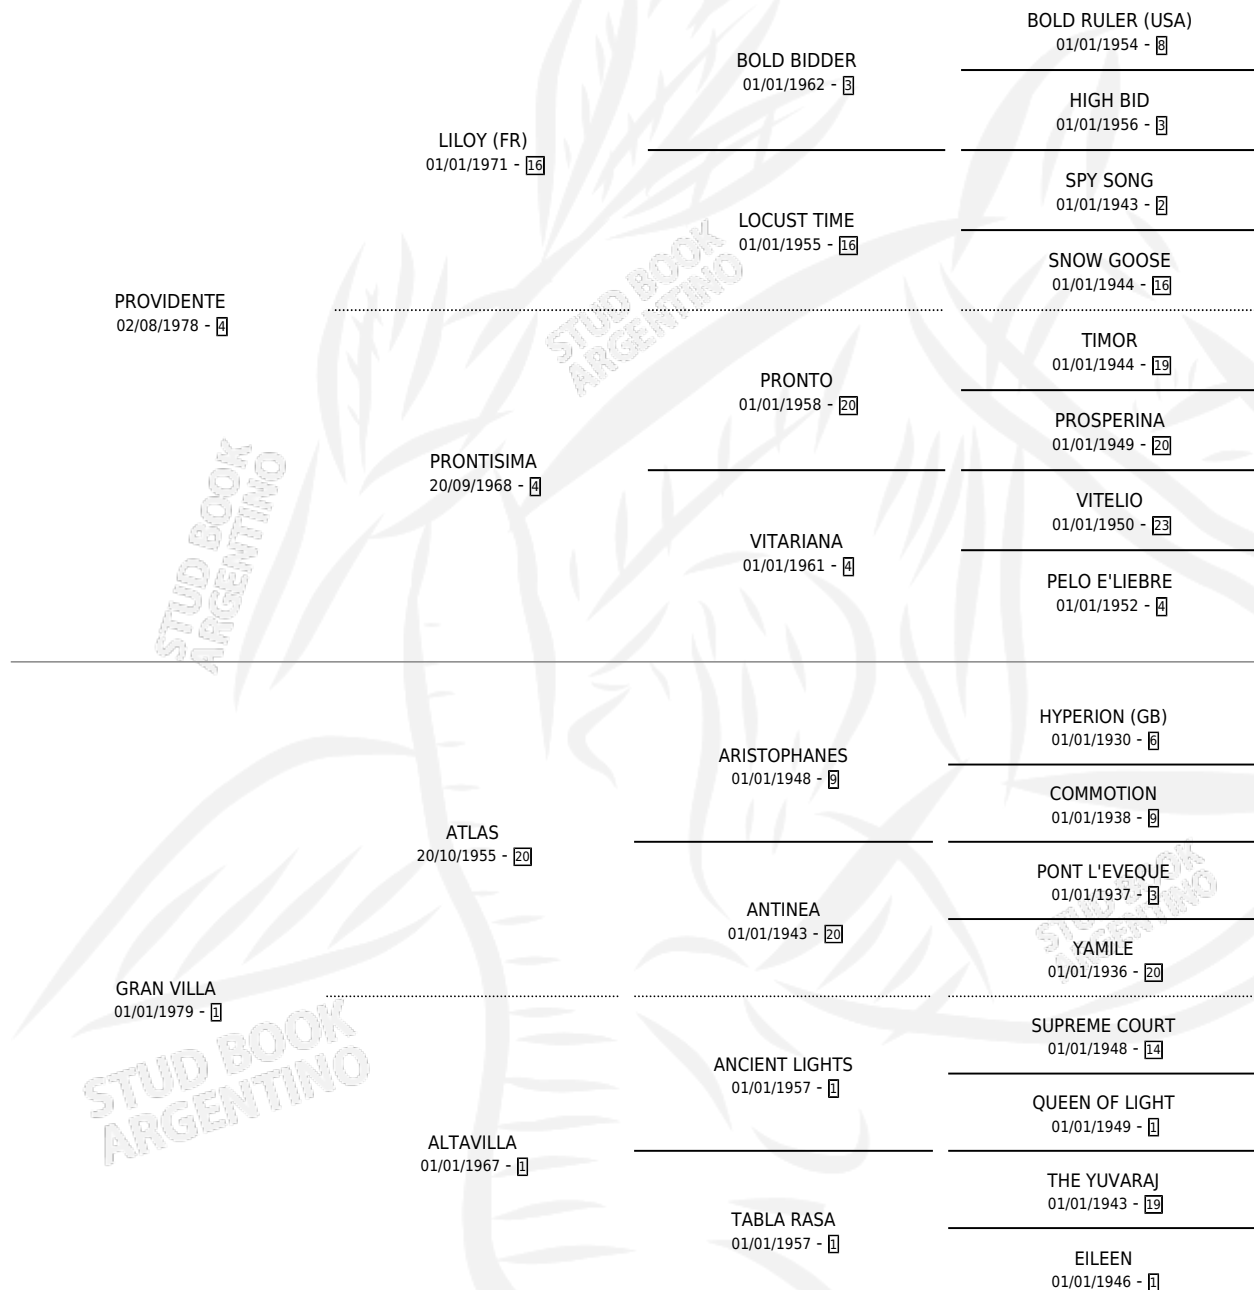

PROVILLA

por PROVIDENTE y GRAN VILLA por ATLAS

Argentina · Hembra · Zaino · SP · 08/07/1986
Familia 1-o · Volumen 32

ESTADO

TIPIFICACIÓN SANGUÍNEA	✓
TIPIFICACIÓN POR ADN	✓
PASAPORTE	X
IDENTIFICACIÓN POR MICROCHIP	X
REPRODUCTOR	✓

Lugar de nacimiento: Alegma

Criador: Alegma

~

HIJOS

	MACHOS	HEMBRAS
7 NACIERON	3	4
1 CORRIERON	1	0
1 GANARON	1	0
0 GANADORES CL	0 GANADORES GR	0 GANADORES G1

PEDIGREE