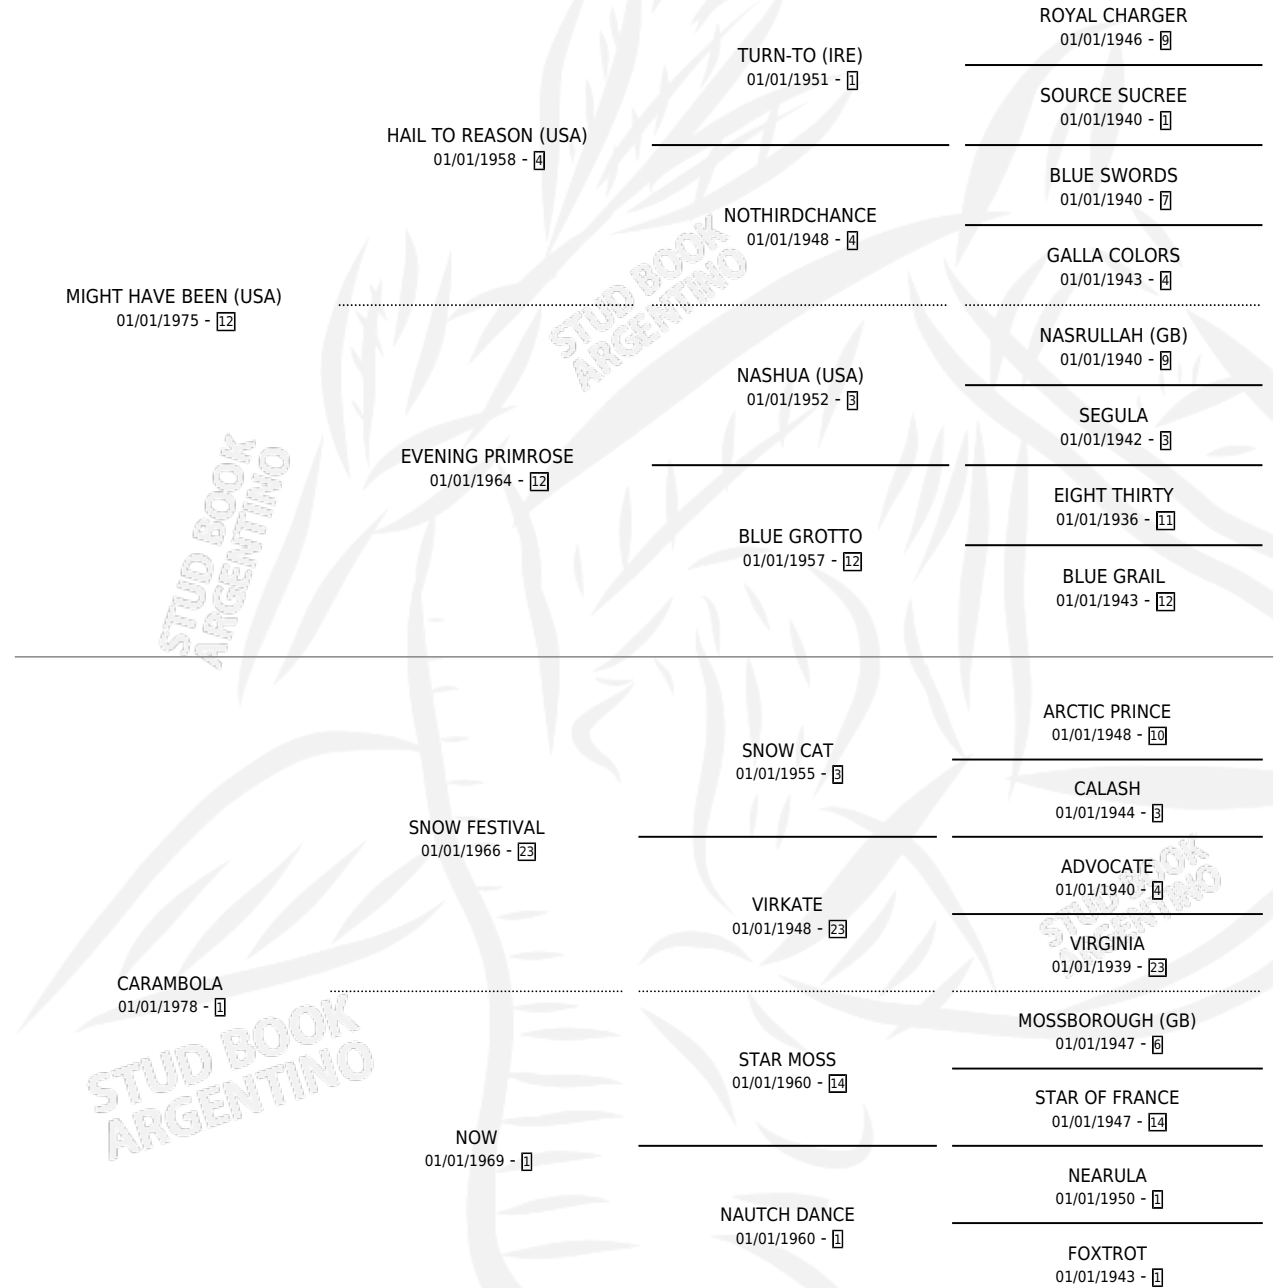

Lugar de nacimiento: Costa del Sol

Criador: Louzao Angel Enrique y Louzao Luis Alejandro

~

HIJOS

	MACHOS	HEMBRAS
4 NACIERON	3	1
1 CORRIERON	0	1
1 GANARON	0	1

0	0	0
GANADORES CL	GANADORES GR	GANADORES G1

PEDIGREE

CAMPAÑA

Solo carreras oficiales de Argentina

POR EDAD

EDAD	CC	1°	2°	3°	4°	5°	NP	CLC	CLG	CLCG1	CLGG1	IMPORTE	GANANCIA / CC
2 AÑOS	1	1	0	0	0	0	0	0	0	0	0	\$0	\$0
3 AÑOS	2	0	0	0	0	0	2	1	0	1	0	\$0	\$0
4 AÑOS	4	0	0	1	1	0	2	0	0	0	0	\$0	\$0
5 AÑOS	3	1	0	0	1	0	1	0	0	0	0	\$0	\$0
TOTALES	10	2	0	1	2	0	5	1	0	1	0	\$0	\$0
%		20.0%	0.0%	10.0%	20.0%	0.0%	50.0%	10.0%	0.0%	100%	0.0%		