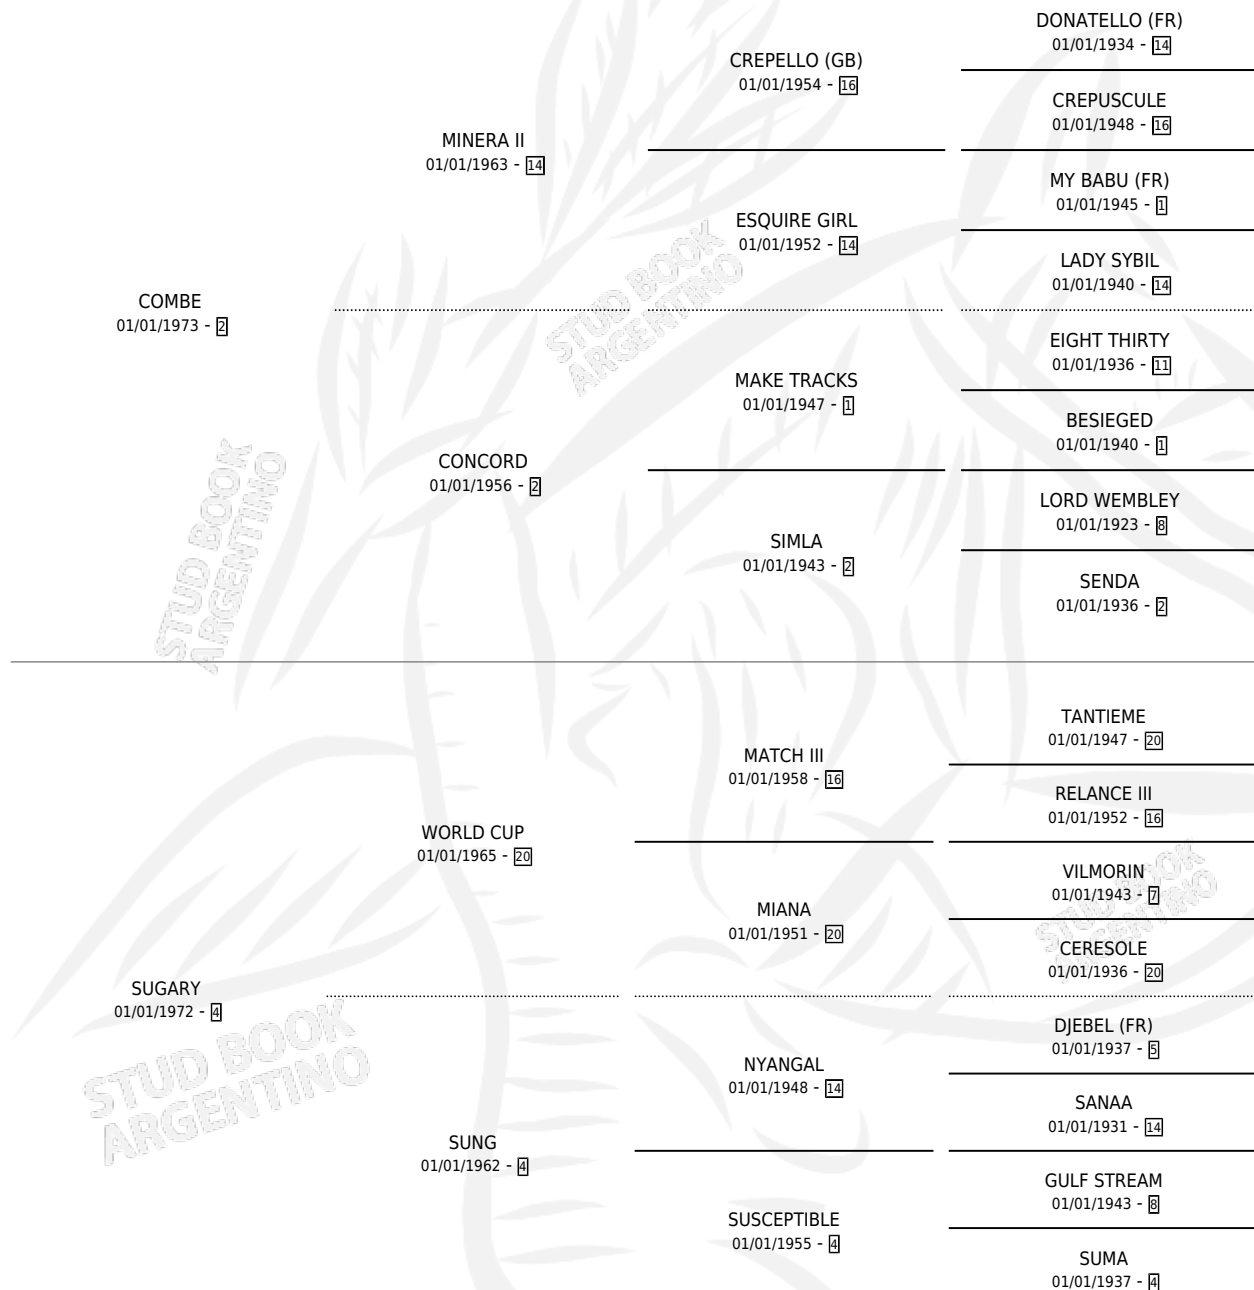

COMETEDOR

por COMBE y SUGARY por WORLD CUP

Argentina · Macho · Zaino Negro · SP · 25/07/1986
Familia 4-p · Volumen 32

ESTADO

TIPIFICACIÓN SANGUÍNEA	✓
TIPIFICACIÓN POR ADN	X
PASAPORTE	X
IDENTIFICACIÓN POR MICROCHIP	X
REPRODUCTOR	✓

Lugar de nacimiento: El Alfalfar

Criador: Sin dato

~

HIJOS

	MACHOS	HEMBRAS
8 NACIERON	3	5
1 CORRIERON	0	1

SIN ACTUACIONES

PEDIGREE