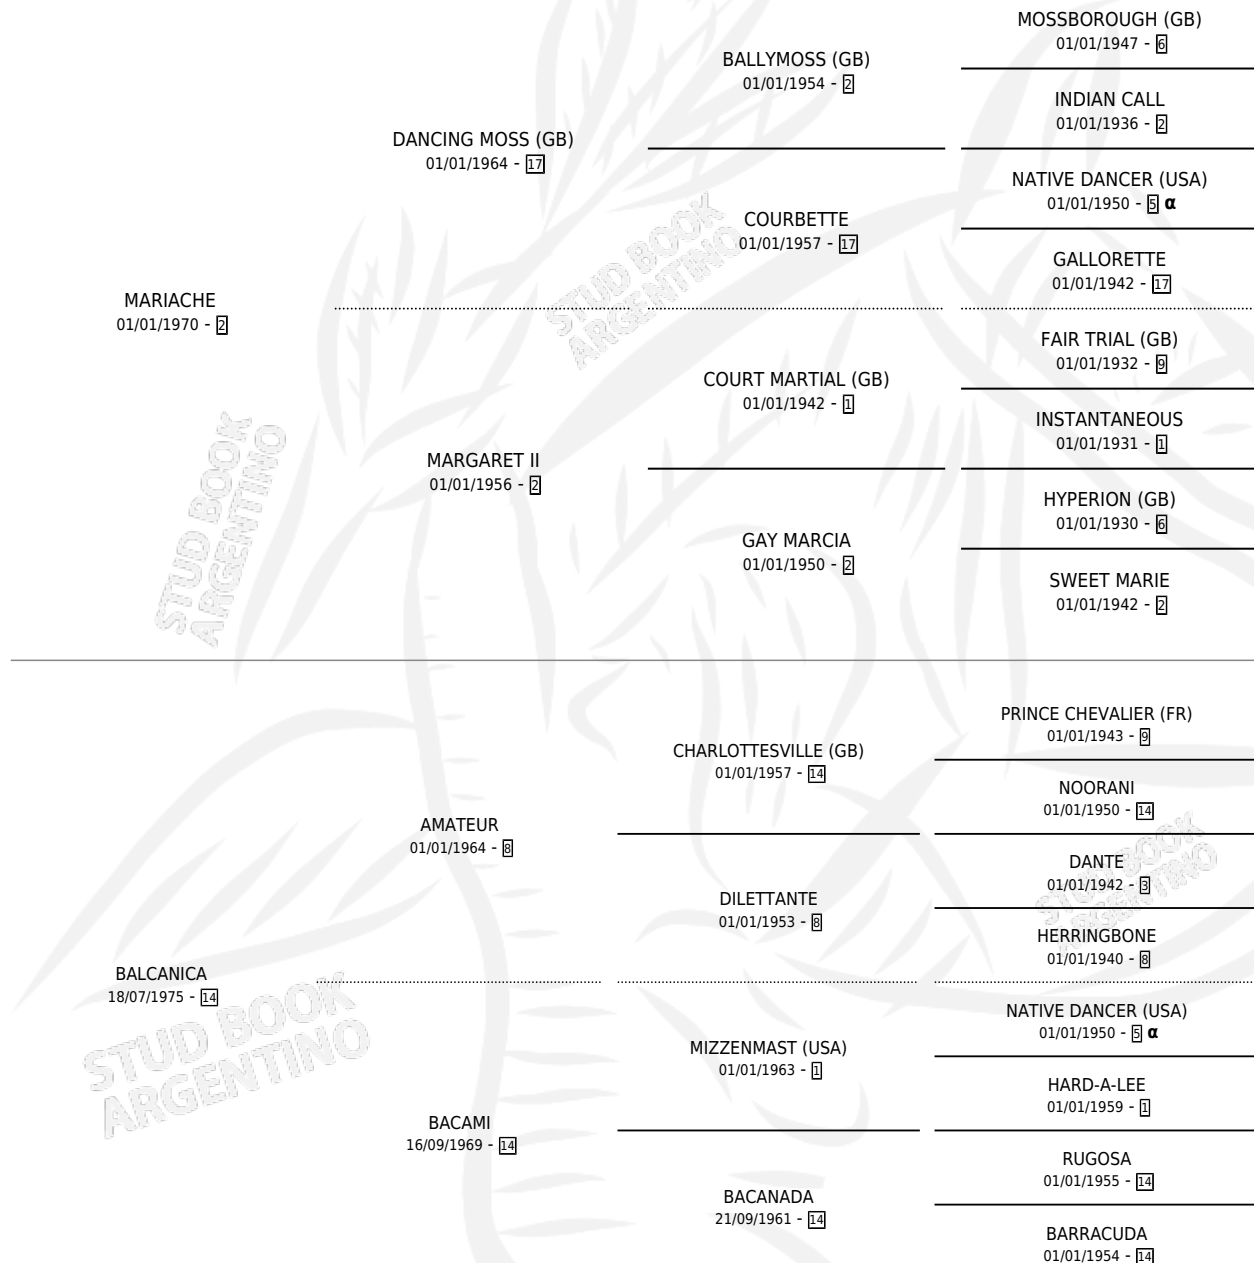

BUDWEISSER

por MARIACHE y BALCANICA por AMATEUR

Argentina · Macho · Alazan · SP · 24/07/1986
Familia 14 · Volumen 32

ESTADO

TIPIFICACIÓN SANGUÍNEA	✓
TIPIFICACIÓN POR ADN	X
PASAPORTE	X
IDENTIFICACIÓN POR MICROCHIP	X
REPRODUCTOR	✓

Lugar de nacimiento: Vacacion

Criador: Casamayor Angel

~

HIJOS

	MACHOS	HEMBRAS
3 NACIERON	0	3
SIN ACTUACIONES		

PEDIGREE

INBREEDING : α