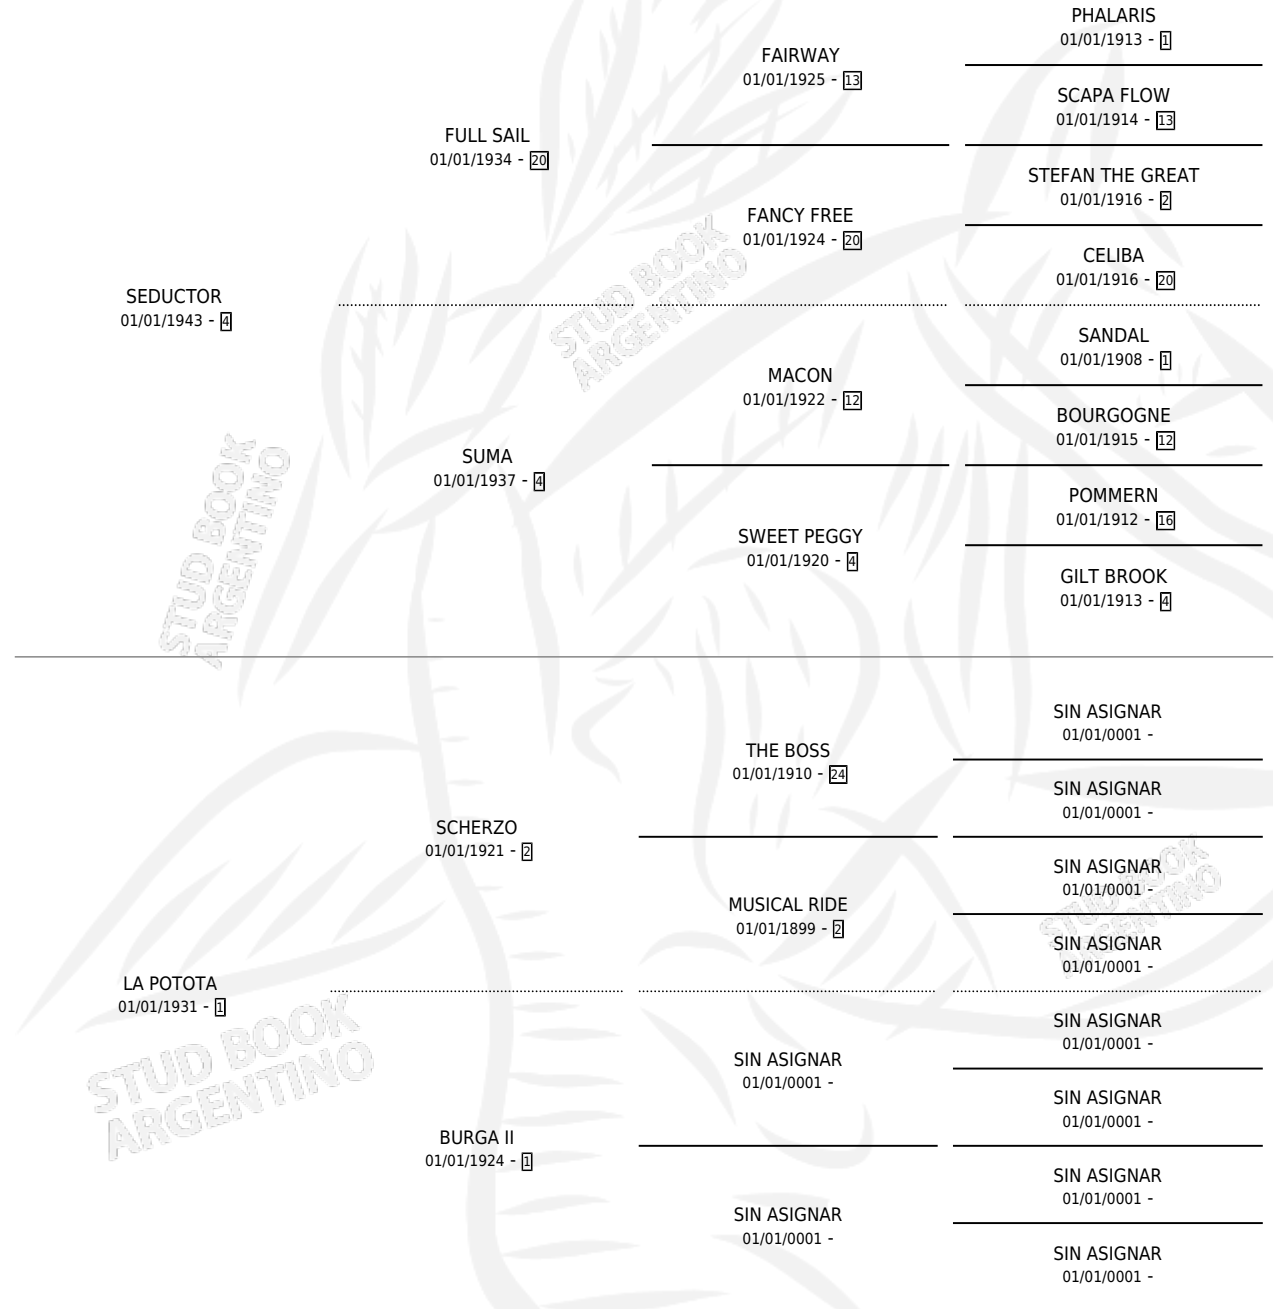

LAUDABLE

por **SEDUCTOR** y **LA POTOTA** por **SCHERZO**

Argentina · Macho · Tordillo · SP · 01/01/1958
Familia 1 · Volumen 23

ESTADO

TIPIFICACIÓN SANGUÍNEA	X
TIPIFICACIÓN POR ADN	X
PASAPORTE	X
IDENTIFICACIÓN POR MICROCHIP	X
REPRODUCTOR	X

Lugar de nacimiento: Campo particular

Criador: Sin dato

~

HIJOS

	MACHOS	HEMBRAS
1 NACIERON	0	1
SIN ACTUACIONES		

PEDIGREE

LAUDABLE

Datos oficiales del Stud Book Argentino