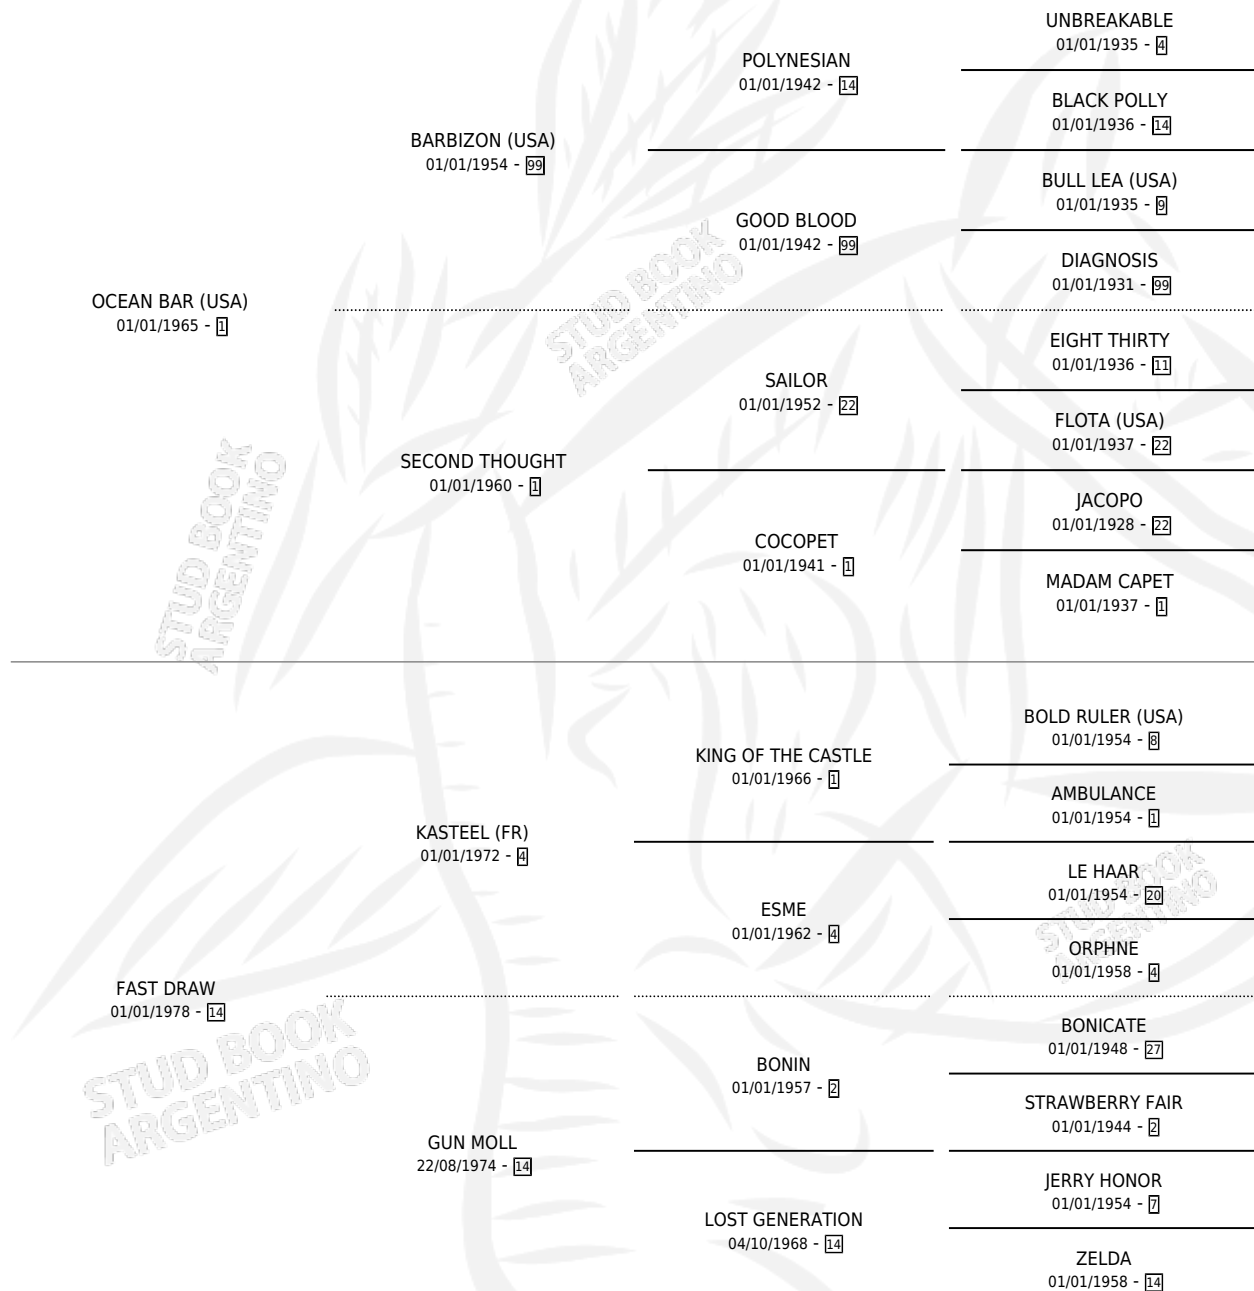

BAR FELIPE

por OCEAN BAR (USA) y FAST DRAW por KASTEEL (FR)

Argentina · Macho · Zaino · SP · 10/07/1986
Familia 14 · Volumen 32

ESTADO

TIPIFICACIÓN SANGUÍNEA	X
TIPIFICACIÓN POR ADN	X
PASAPORTE	X
IDENTIFICACIÓN POR MICROCHIP	X
REPRODUCTOR	X

Lugar de nacimiento: Las Marianas

Criador: Sin dato

PEDIGREE

BAR FELIPE

Datos oficiales del Stud Book Argentino

Documento generado el 07/05/2026

studbook.org.ar