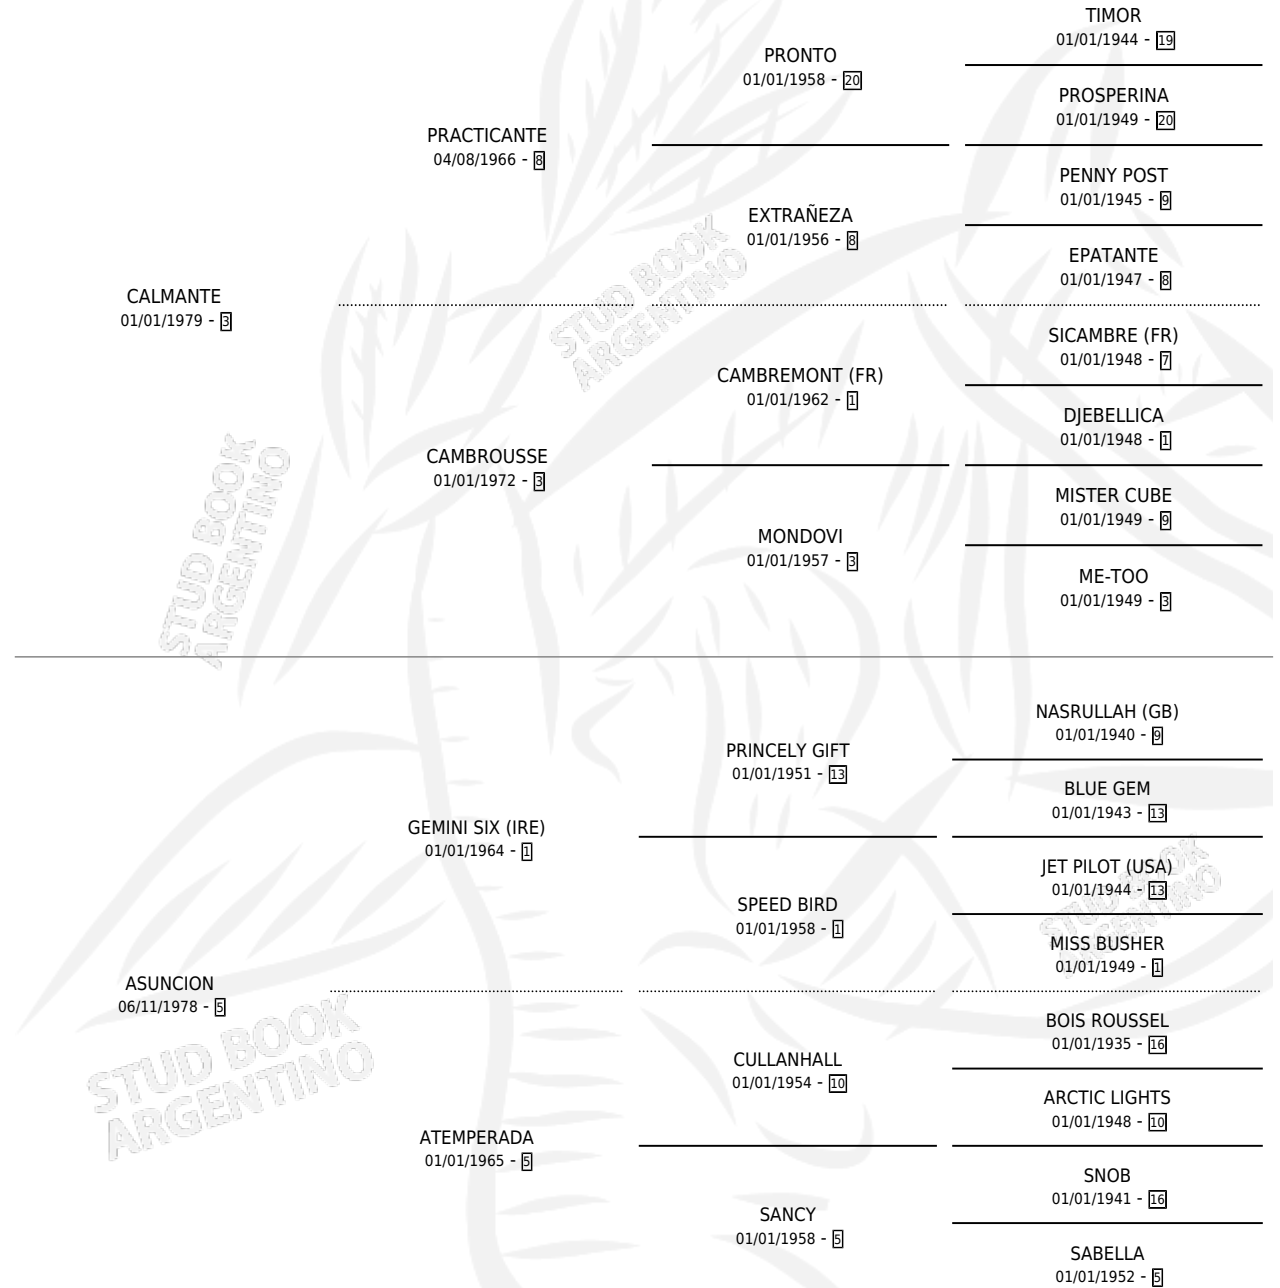

CALMA SILVIA

por CALMANTE y ASUNCION por GEMINI SIX (IRE)

Argentina · Hembra · Zaino · SP · 09/07/1986
Familia 5-j · Volumen 32

ESTADO

TIPIFICACIÓN SANGUÍNEA	X
TIPIFICACIÓN POR ADN	X
PASAPORTE	X
IDENTIFICACIÓN POR MICROCHIP	X
REPRODUCTOR	✓

Lugar de nacimiento: Campo particular

Criador: Sin dato

PEDIGREE

S

mientos **0** / Efectividad **0.00%**

PADRILLO	PRODUCTO	CRIADOR	1ER SERVICIO	ÚLTIMO SERVICIO
MONTE AYER	∅		21/11/1989	25/11/1989

CALMA SILVIA