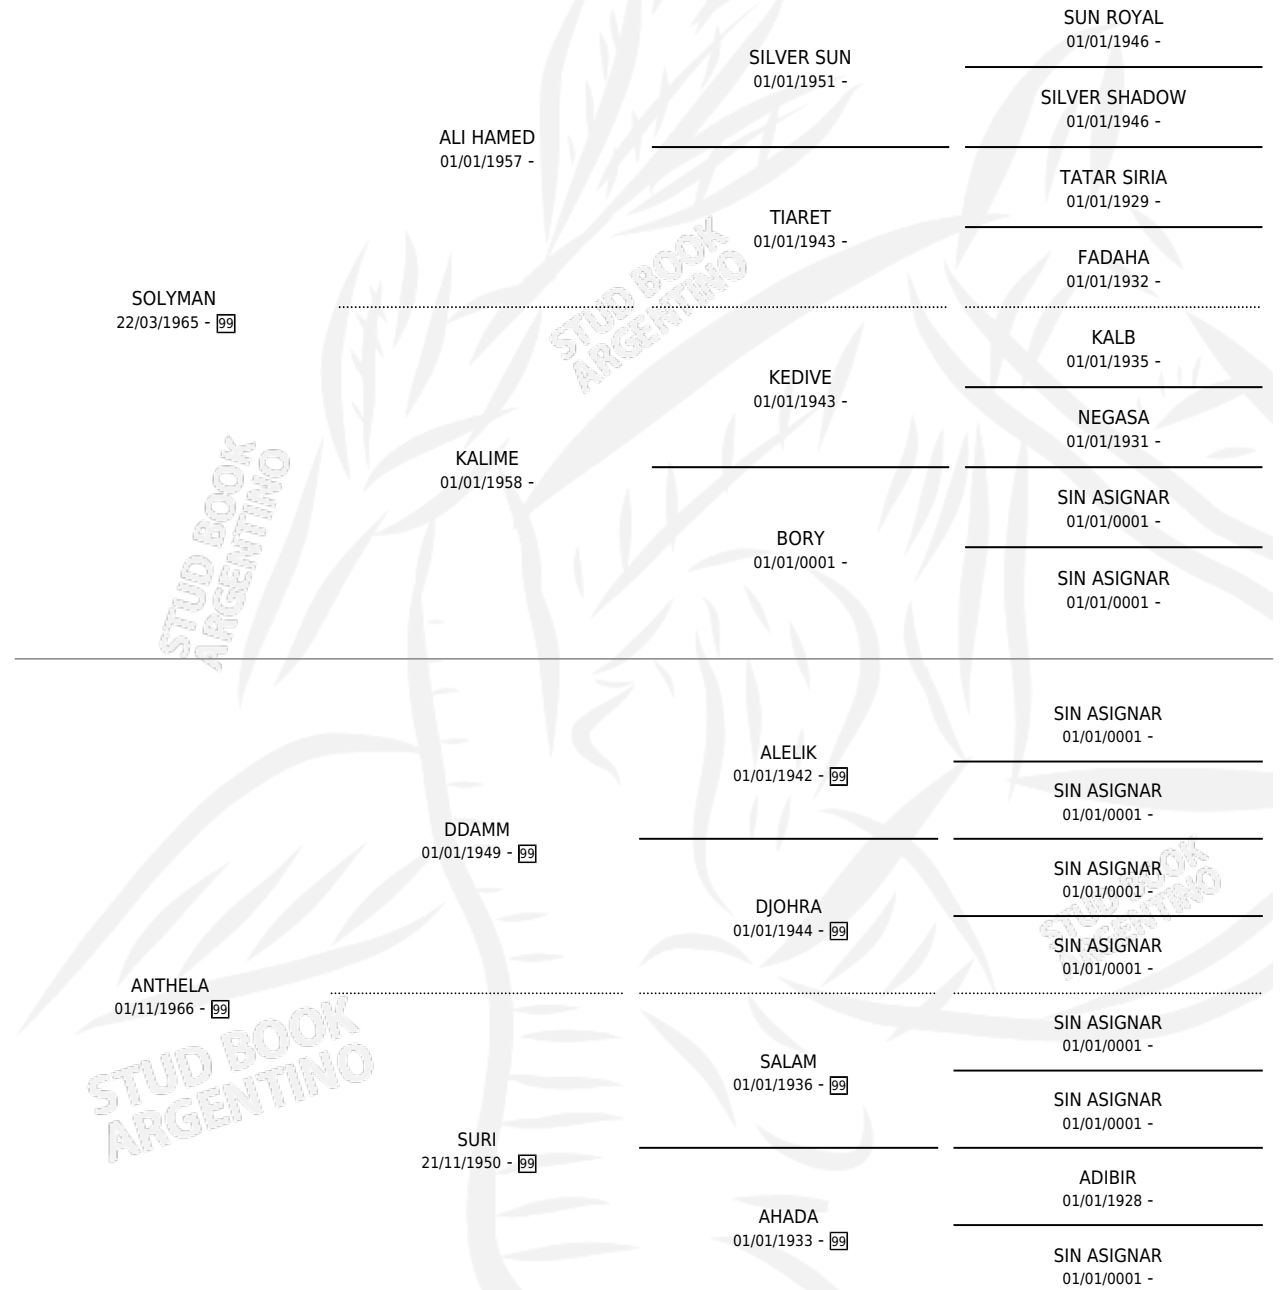

Lugar de nacimiento: Campo particular

Criador: Sin dato

~

HIJOS

	MACHOS	HEMBRAS
6 NACIERON	5	1
SIN ACTUACIONES		

PEDIGREE

S

mientos 6 / Efectividad 85.71%

PADRILLO	PRODUCTO	CRIADOR	1ER SERVICIO	ÚLTIMO SERVICIO
AK EL NAWAAL (US)	SM MIKO (M A, 12/08/1994)	MAALESH	04/09/1993	08/09/1993
ANSATA EL MABROUK (US)	SM WIND (M A, 25/10/1991)	MAALESH	06/11/1990	01/12/1990
ANSATA EL MABROUK (US)	SM PHARUK (M T, 26/10/1990)	SIN DATO	26/11/1989	28/11/1989
ABSALON	SM PHANTOM (M T, 15/11/1989)	SIN DATO	15/12/1988	16/12/1988
ANSATA EL MABROUK (US)	SM QUEENY (H A, 20/10/1988)	SIN DATO	03/11/1987	24/11/1987
EL FARAON	∅		23/11/1986	26/11/1986
EL FARAON	JC ARAMIS (M A, 13/11/1986)	SIN DATO	24/12/1985	26/12/1985