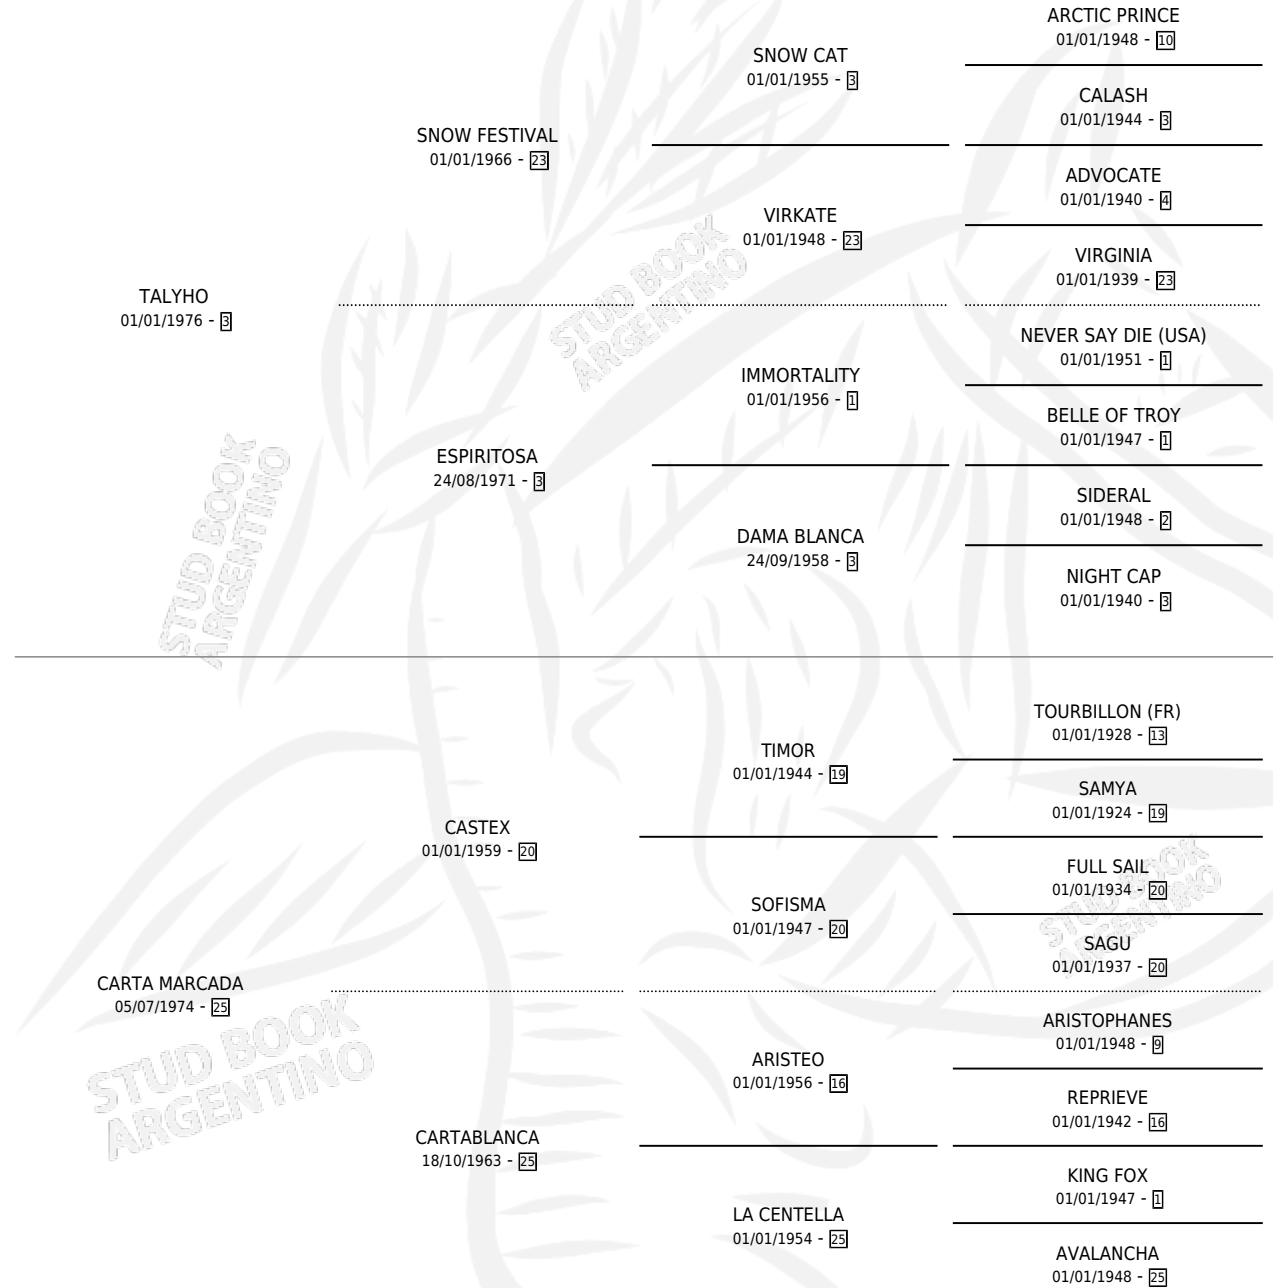

CAR-TALYHO

por TALYHO y CARTA MARCADA por CASTEX

Argentina · Macho · Alazan · SP · 14/07/1986
Familia 25 · Volumen 32

ESTADO

TIPIFICACIÓN SANGUÍNEA	X
TIPIFICACIÓN POR ADN	X
PASAPORTE	X
IDENTIFICACIÓN POR MICROCHIP	X
REPRODUCTOR	X

Lugar de nacimiento: Miguel Angel

Criador: Sin dato

PEDIGREE