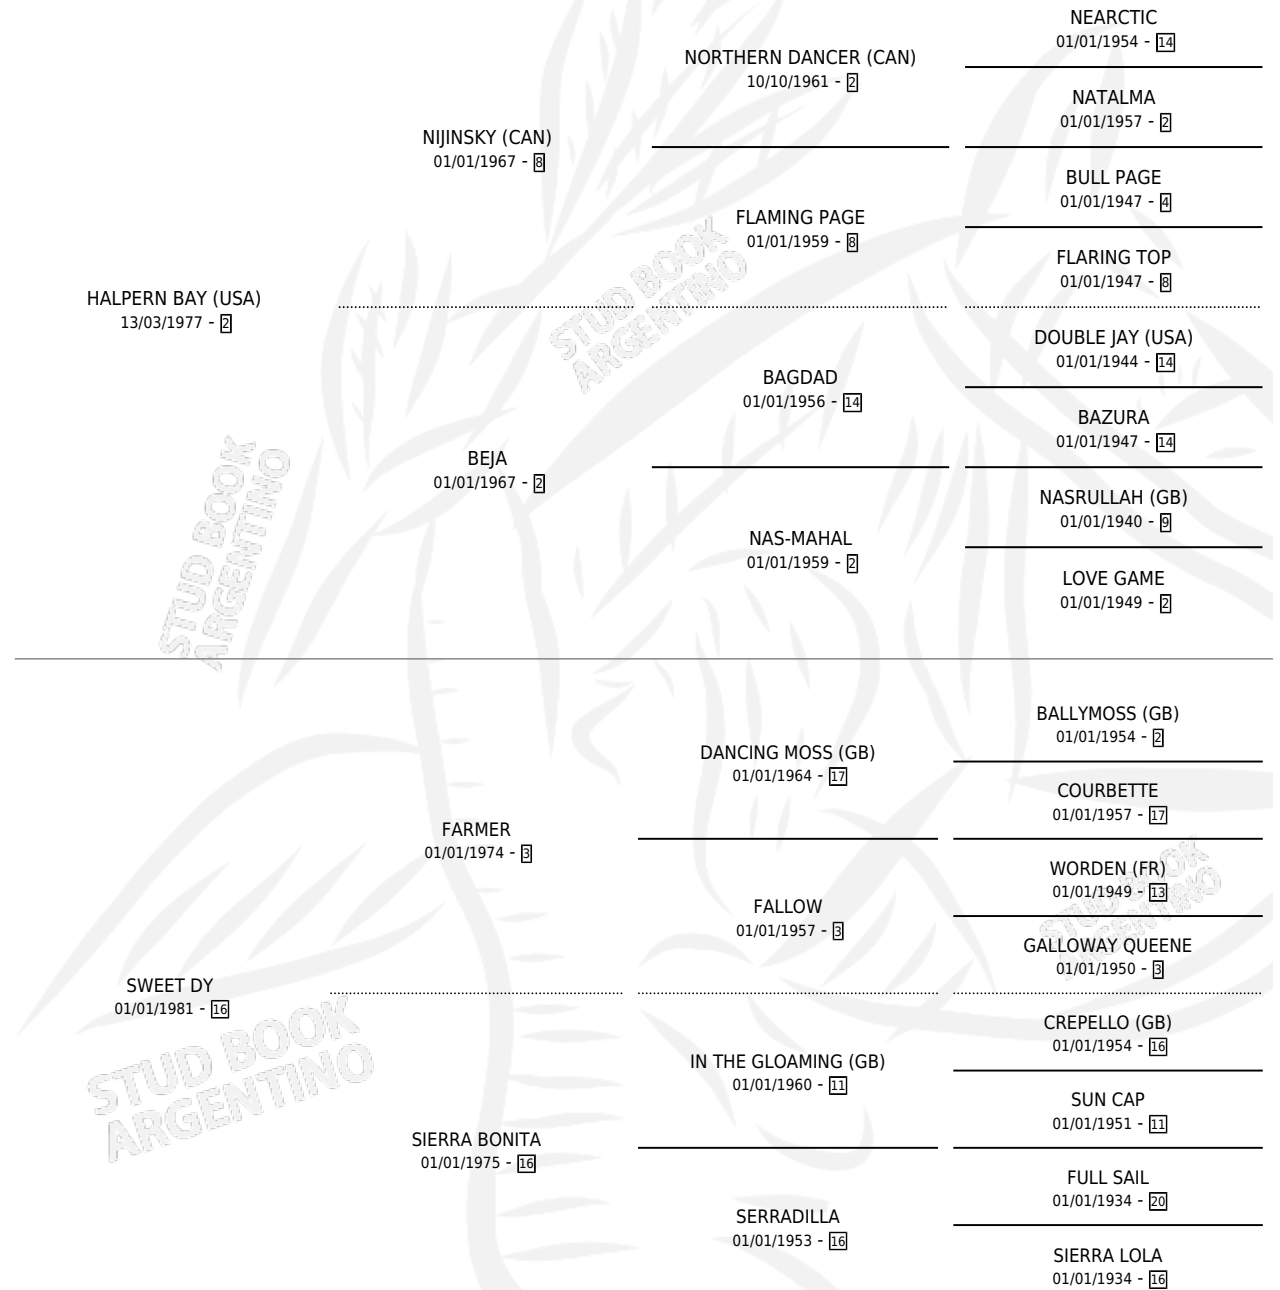

SWEET BAY

por HALPERN BAY (USA) y SWEET DY por FARMER

Argentina · Hembra · Zaino · SP · 15/07/1986
Familia 16-e · Volumen 32

ESTADO

TIPIFICACIÓN SANGUÍNEA	✓
TIPIFICACIÓN POR ADN	X
PASAPORTE	X
IDENTIFICACIÓN POR MICROCHIP	X
REPRODUCTOR	✓

Lugar de nacimiento: Campo particular

Criador: Sin dato

~

HIJOS

	MACHOS	HEMBRAS
1 NACIERON	1	0
1 CORRIERON	1	0

SIN ACTUACIONES

PEDIGREE

CAMPAÑA

Solo carreras oficiales de Argentina

POR EDAD

EDAD	CC	1°	2°	3°	4°	5°	NP	CLC	CLG	CLCG1	CLGG1	IMPORTE	GANANCIA / CC
4 AÑOS	8	1	1	2	0	2	2	0	0	0	0	\$0	\$0
5 AÑOS	1	0	0	1	0	0	0	0	0	0	0	\$0	\$0
TOTALES	9	1	1	3	0	2	2	0	0	0	0	\$0	\$0
%		11.1%	11.1%	33.3%	0.0%	22.2%	22.2%	0.0%	0.0%	0.0%	0.0%		