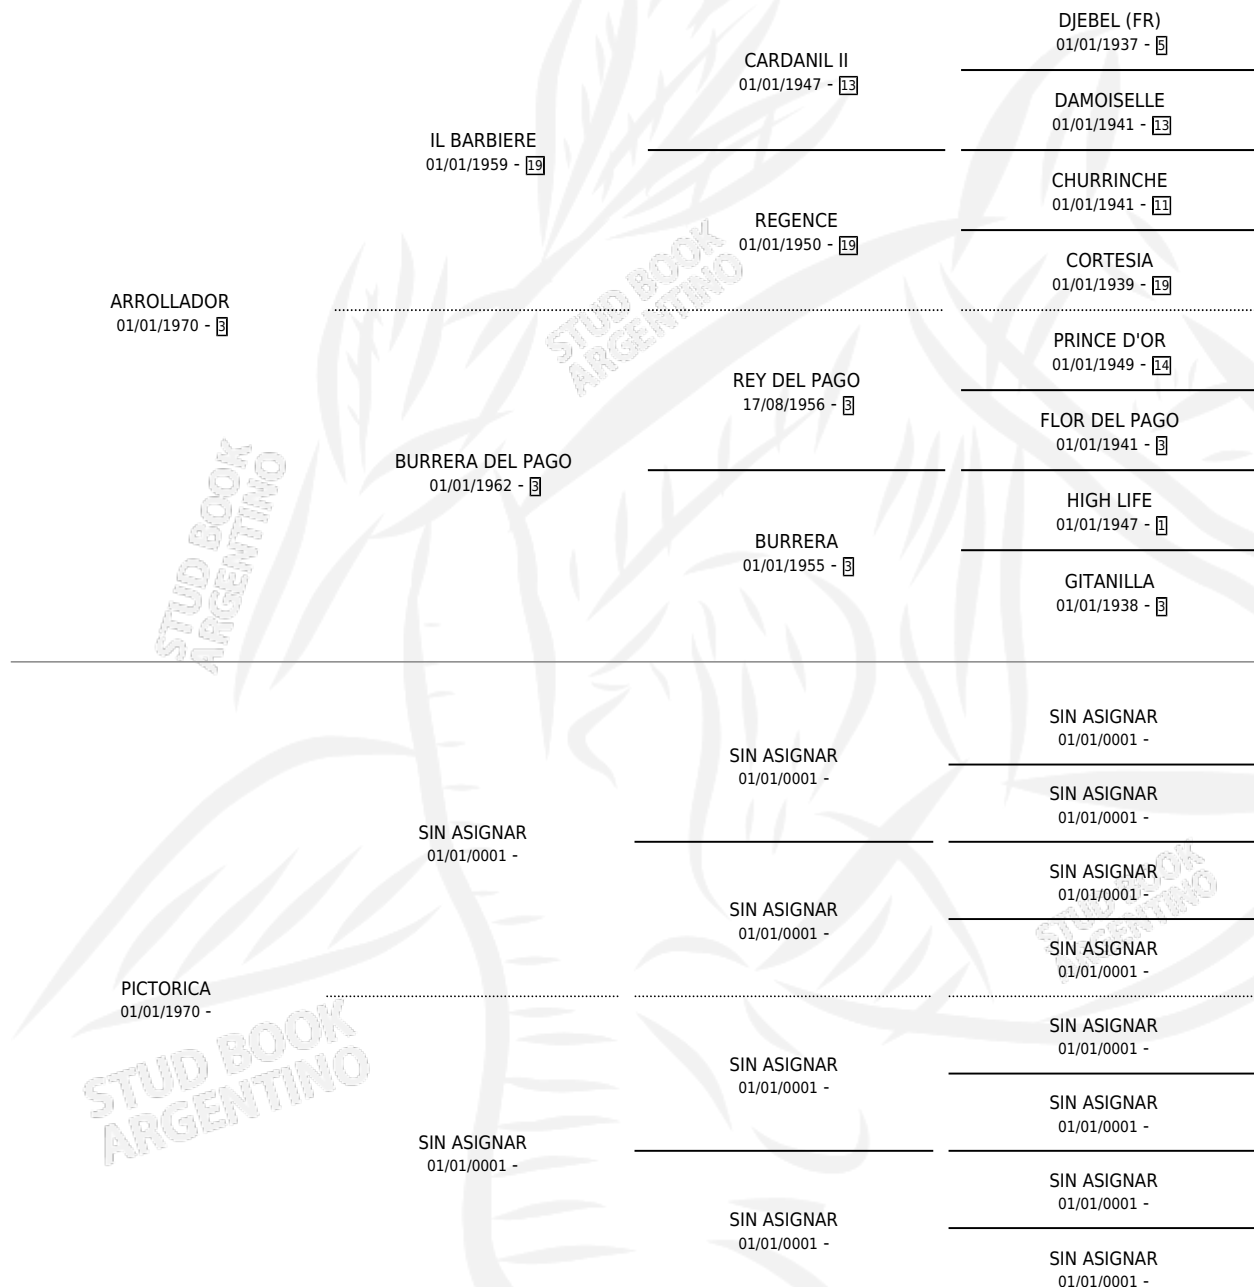

Lugar de nacimiento: Los Gringos

Criador: Sin dato

~

HIJOS

	MACHOS	HEMBRAS
1 NACIERON	1	0
SIN ACTUACIONES		

PEDIGREE

S

mientos 1 / Efectividad 33.33%

PADRILLO	PRODUCTO	CRIADOR	1ER SERVICIO	ÚLTIMO SERVICIO
CURRUCO	∅		16/11/1996	18/11/1996
RIN RIN	OFELIA RIN (M Z, 09/10/1996)	SIN DATO	21/11/1995	23/11/1995
RIN RIN	MURIO EL 10/01/1998		03/10/1994	05/10/1994