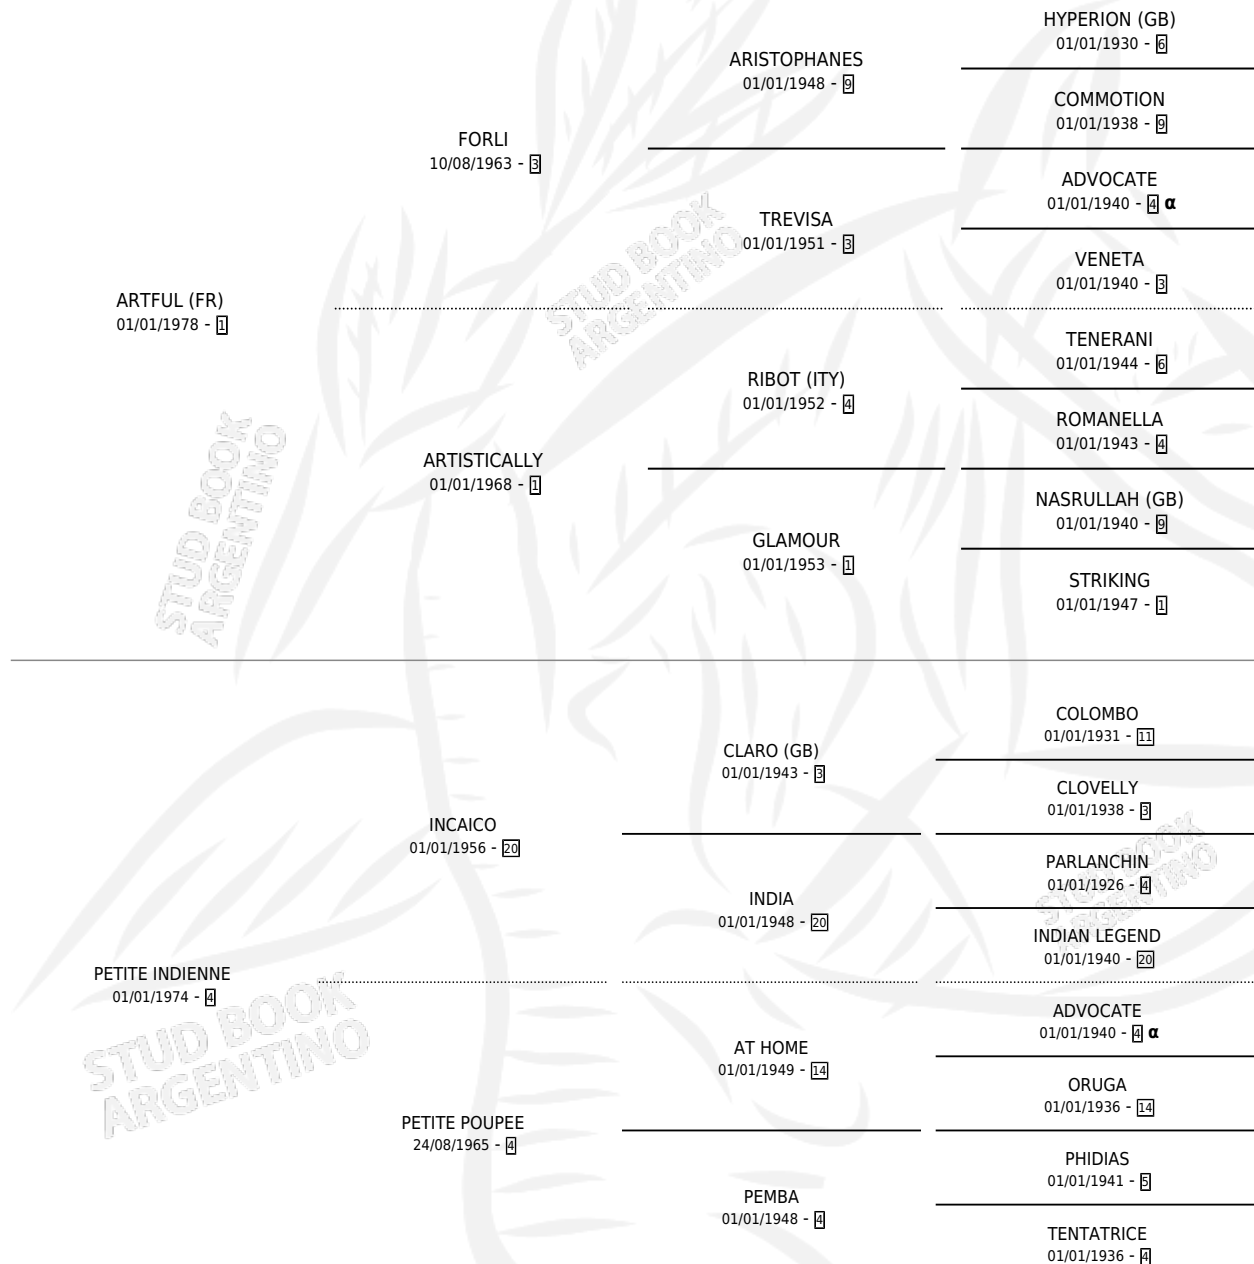

PETITE CHERIE

por **ARTFUL (FR)** y **PETITE INDIENNE** por **INCAICO**

Argentina · Hembra · Alazan · SP · 25/07/1986
Familia 4-k · Volumen 32

ESTADO

TIPIFICACIÓN SANGUÍNEA	X
TIPIFICACIÓN POR ADN	X
PASAPORTE	X
IDENTIFICACIÓN POR MICROCHIP	X
REPRODUCTOR	X

Lugar de nacimiento: La Borinqueña

Criador: Sin dato

PEDIGREE

INBREEDING : α

PETITE CHERIE

Datos oficiales del Stud Book Argentino

Documento generado el 11/06/2026

studbook.org.ar