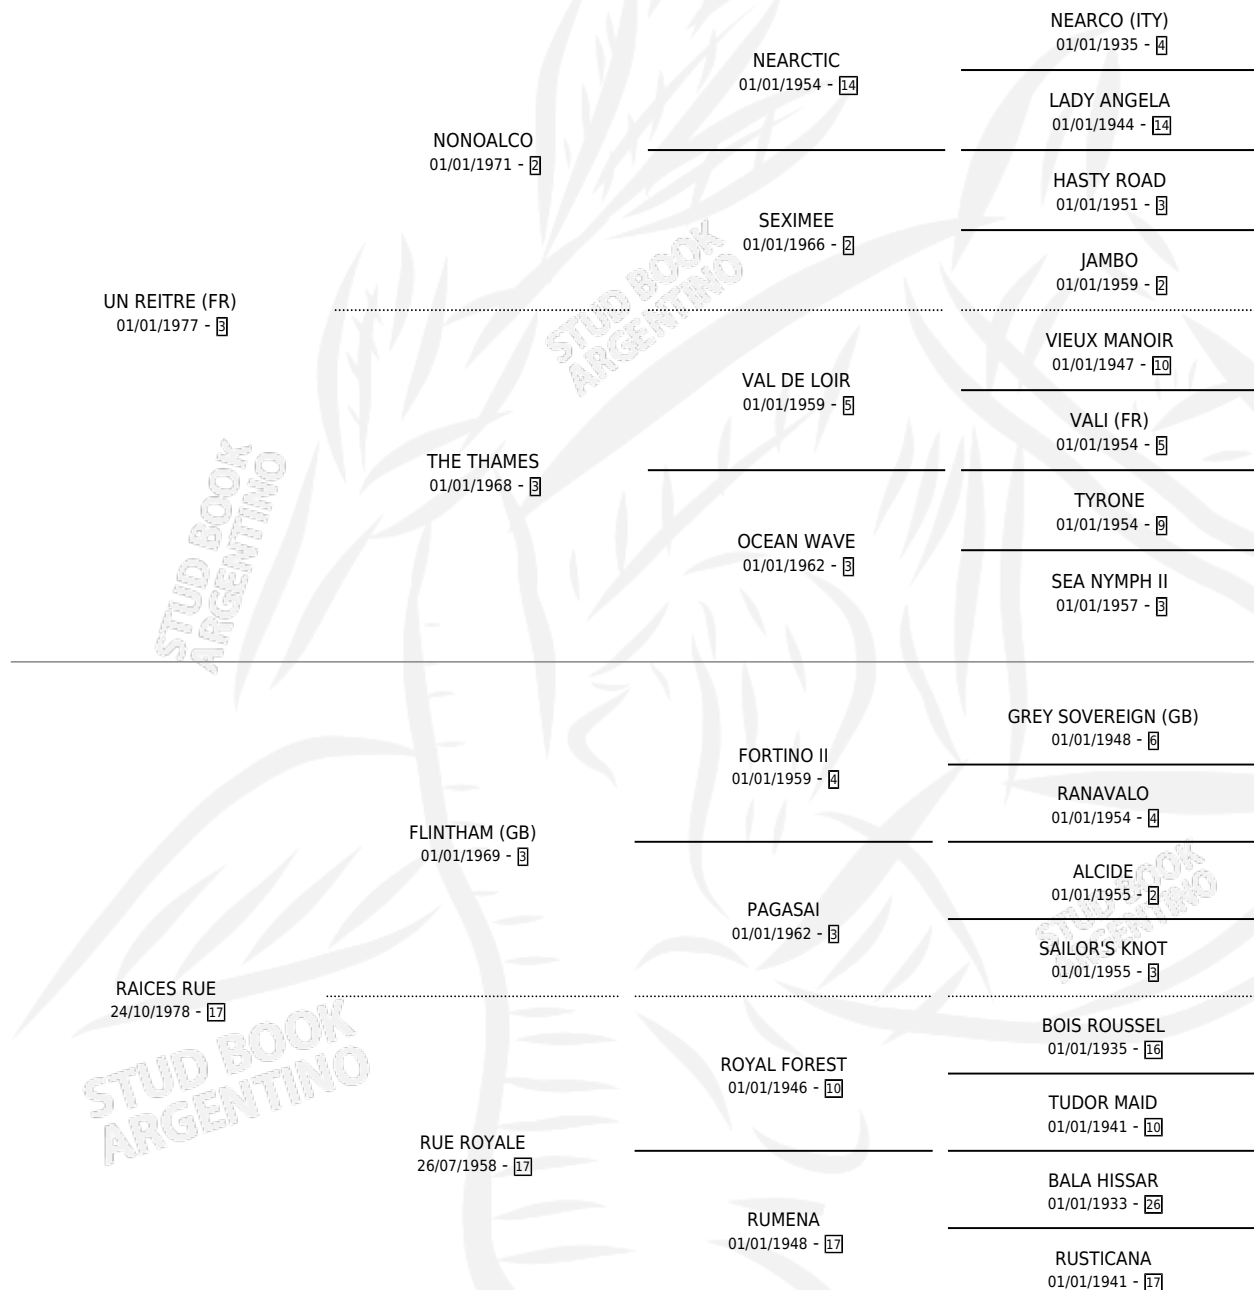

ROYAL HEROE

por UN REITRE (FR) y RAICES RUE por FLINTHAM (GB)

Argentina · Macho · Alazan · SP · 16/07/1986
Familia 17-c · Volumen 32

ESTADO

TIPIFICACIÓN SANGUÍNEA	X
TIPIFICACIÓN POR ADN	X
PASAPORTE	X
IDENTIFICACIÓN POR MICROCHIP	X
REPRODUCTOR	✓

Lugar de nacimiento: La Borinqueña

Criador: Sin dato

~

HIJOS

	MACHOS	HEMBRAS
15 NACIERON	6	9
9 CORRIERON	4	5
5 GANARON	1	4
0 GANADORES CL	0 GANADORES GR	0 GANADORES G1

PEDIGREE