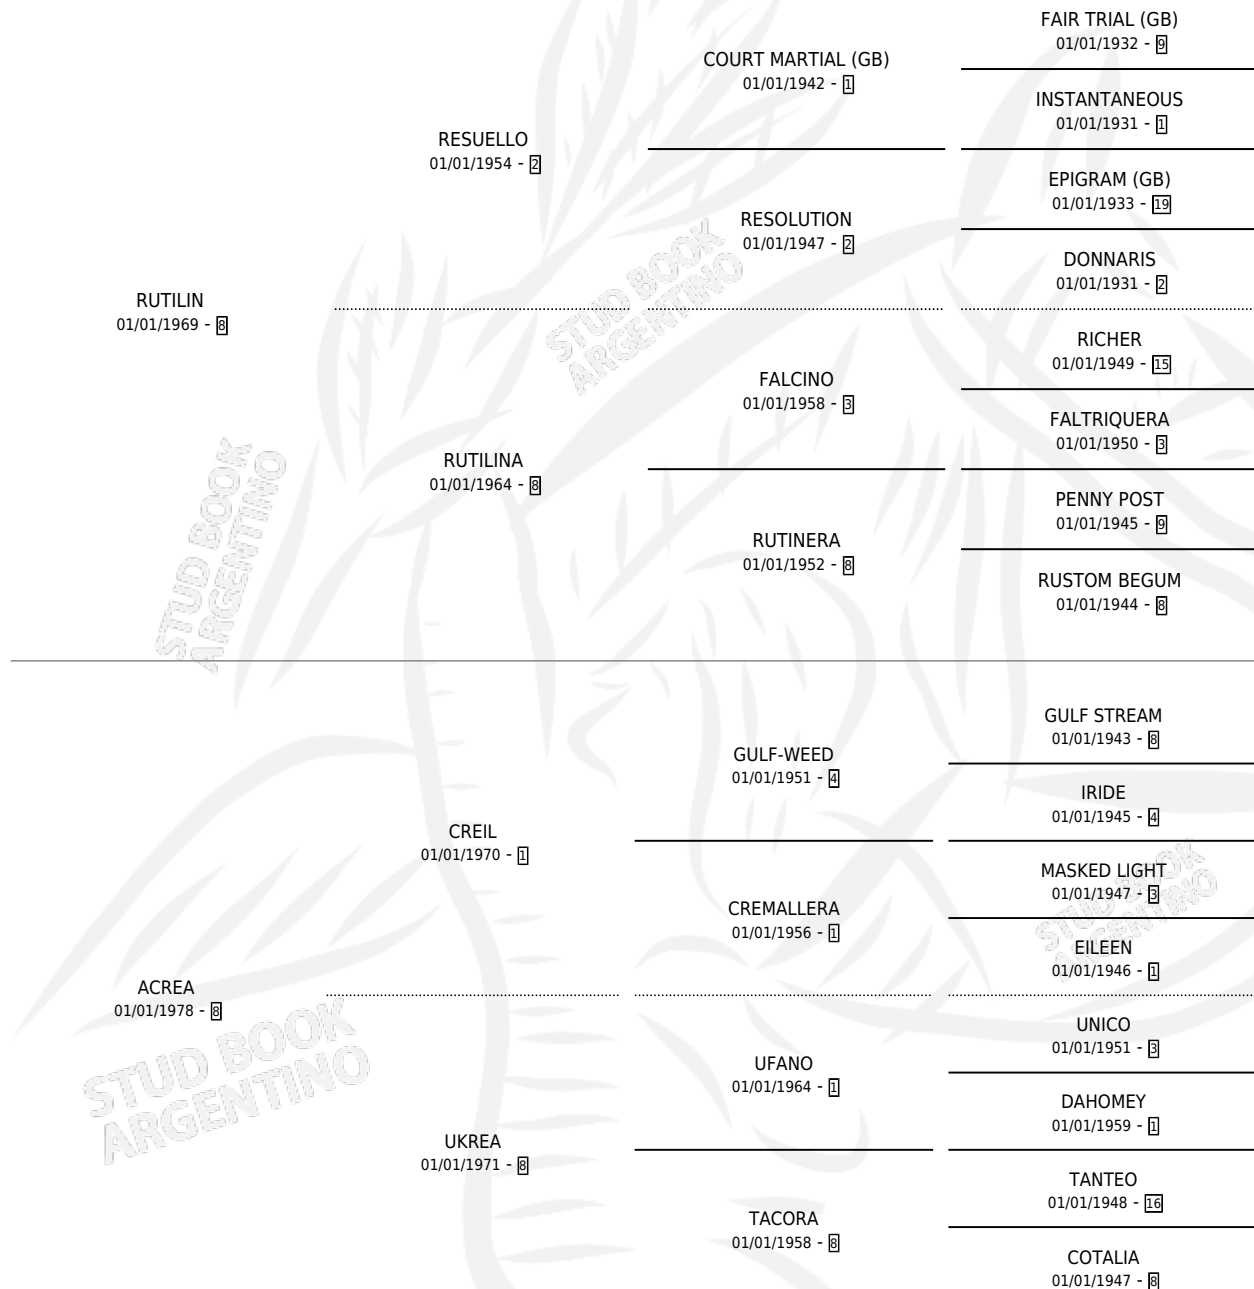

SERAS AMIGA

por RUTILIN y ACREA por CREIL

Argentina · Hembra · Alazan · SP · 06/08/1986
Familia 8-g · Volumen 32

ESTADO

TIPIFICACIÓN SANGUÍNEA	✓
TIPIFICACIÓN POR ADN	X
PASAPORTE	X
IDENTIFICACIÓN POR MICROCHIP	X
REPRODUCTOR	✓

Lugar de nacimiento: La Cantora
Criador: Serra Marcelo Hector

~

HIJOS

	MACHOS	HEMBRAS
1 NACIERON	1	0
1 CORRIERON	1	0

SIN ACTUACIONES

PEDIGREE

S

mientos **1** / Efectividad **100%**

PADRILLO	PRODUCTO	CRIADOR	1ER SERVICIO	ÚLTIMO SERVICIO
BOSFORO	SERAS ALAZAN (M A, 17/10/1991)	SERRA MARCELO HECTOR	26/10/1990	26/10/1990

SERAS AMIGA

Datos oficiales del Stud Book Argentino

Documento generado el 10/05/2026