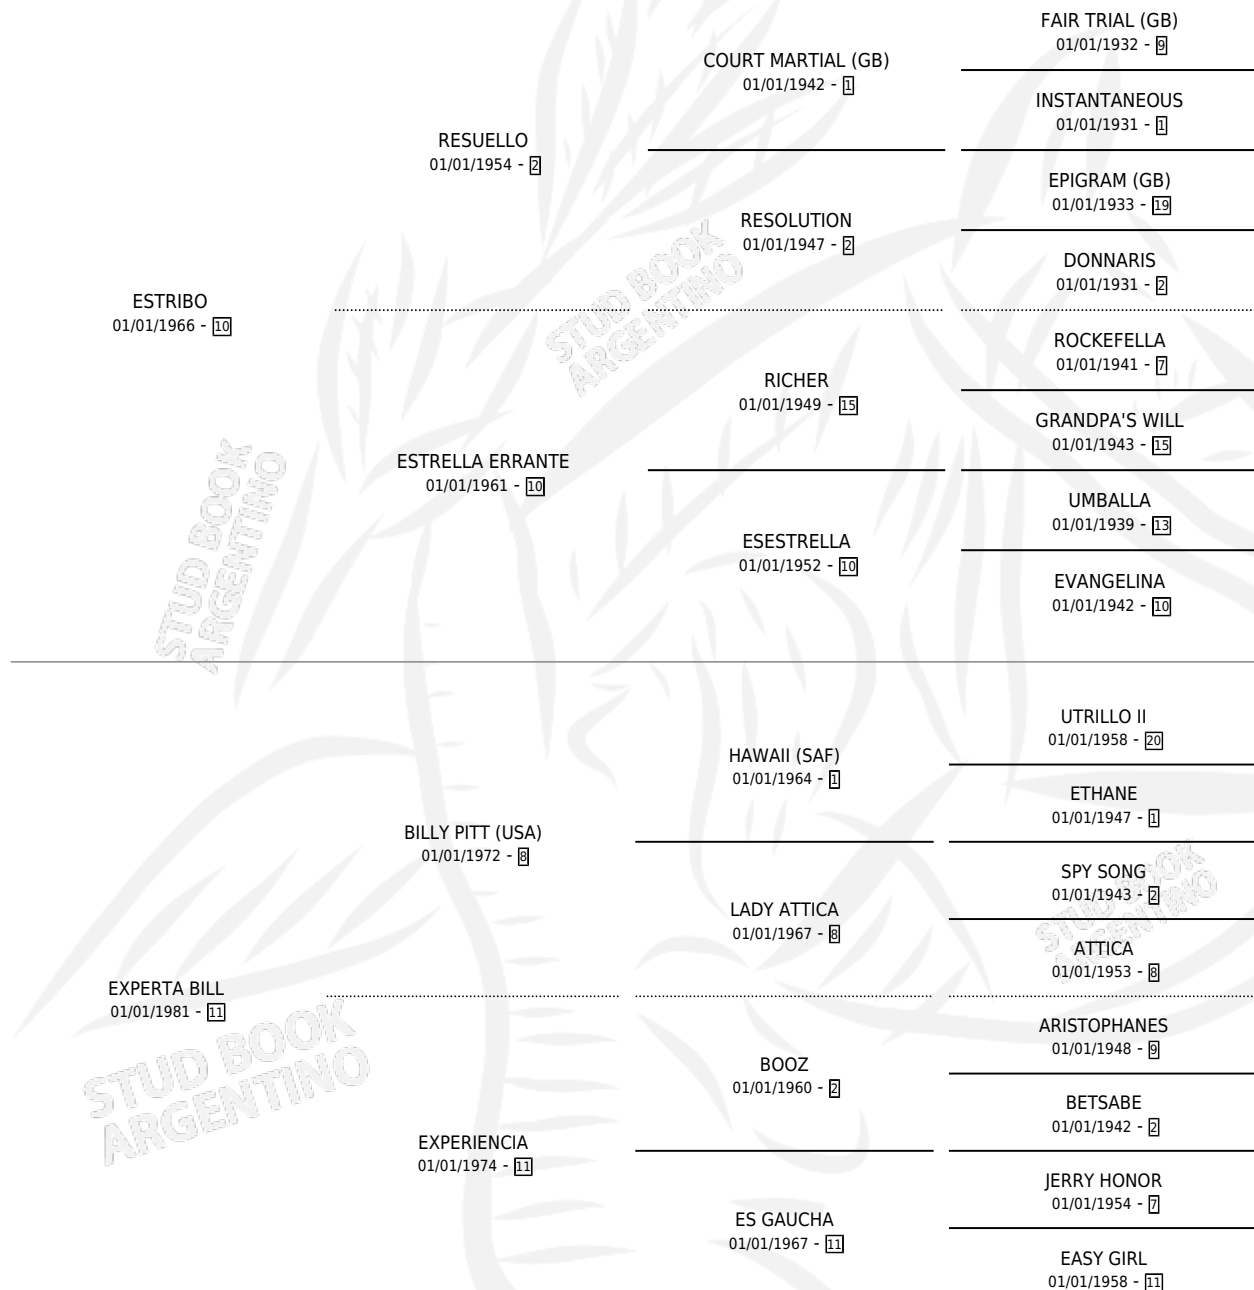

EL EXPERTO

por **ESTRIBO** y **EXPERTA BILL** por **BILLY PITT (USA)**

Argentina · Macho · Zaino · SP · 14/07/1986
Familia 11-c · Volumen 32

ESTADO

TIPIFICACIÓN SANGUÍNEA	X
TIPIFICACIÓN POR ADN	X
PASAPORTE	X
IDENTIFICACIÓN POR MICROCHIP	X
REPRODUCTOR	X

Lugar de nacimiento: Maryland

Criador: Sin dato

PEDIGREE

CAMPAÑA

Solo carreras oficiales de Argentina

POR EDAD

EDAD	CC	1°	2°	3°	4°	5°	NP	CLC	CLG	CLCG1	CLGG1	IMPORTE	GANANCIA / CC
3 AÑOS	3	0	0	1	0	1	1	0	0	0	0	\$0	\$0
4 AÑOS	1	0	0	0	0	1	0	0	0	0	0	\$0	\$0
5 AÑOS	2	1	0	0	0	0	1	0	0	0	0	\$0	\$0
TOTALES	6	1	0	1	0	2	2	0	0	0	0	\$0	\$0
%		16.7%	0.0%	16.7%	0.0%	33.3%	33.3%	0.0%	0.0%	0.0%	0.0%		