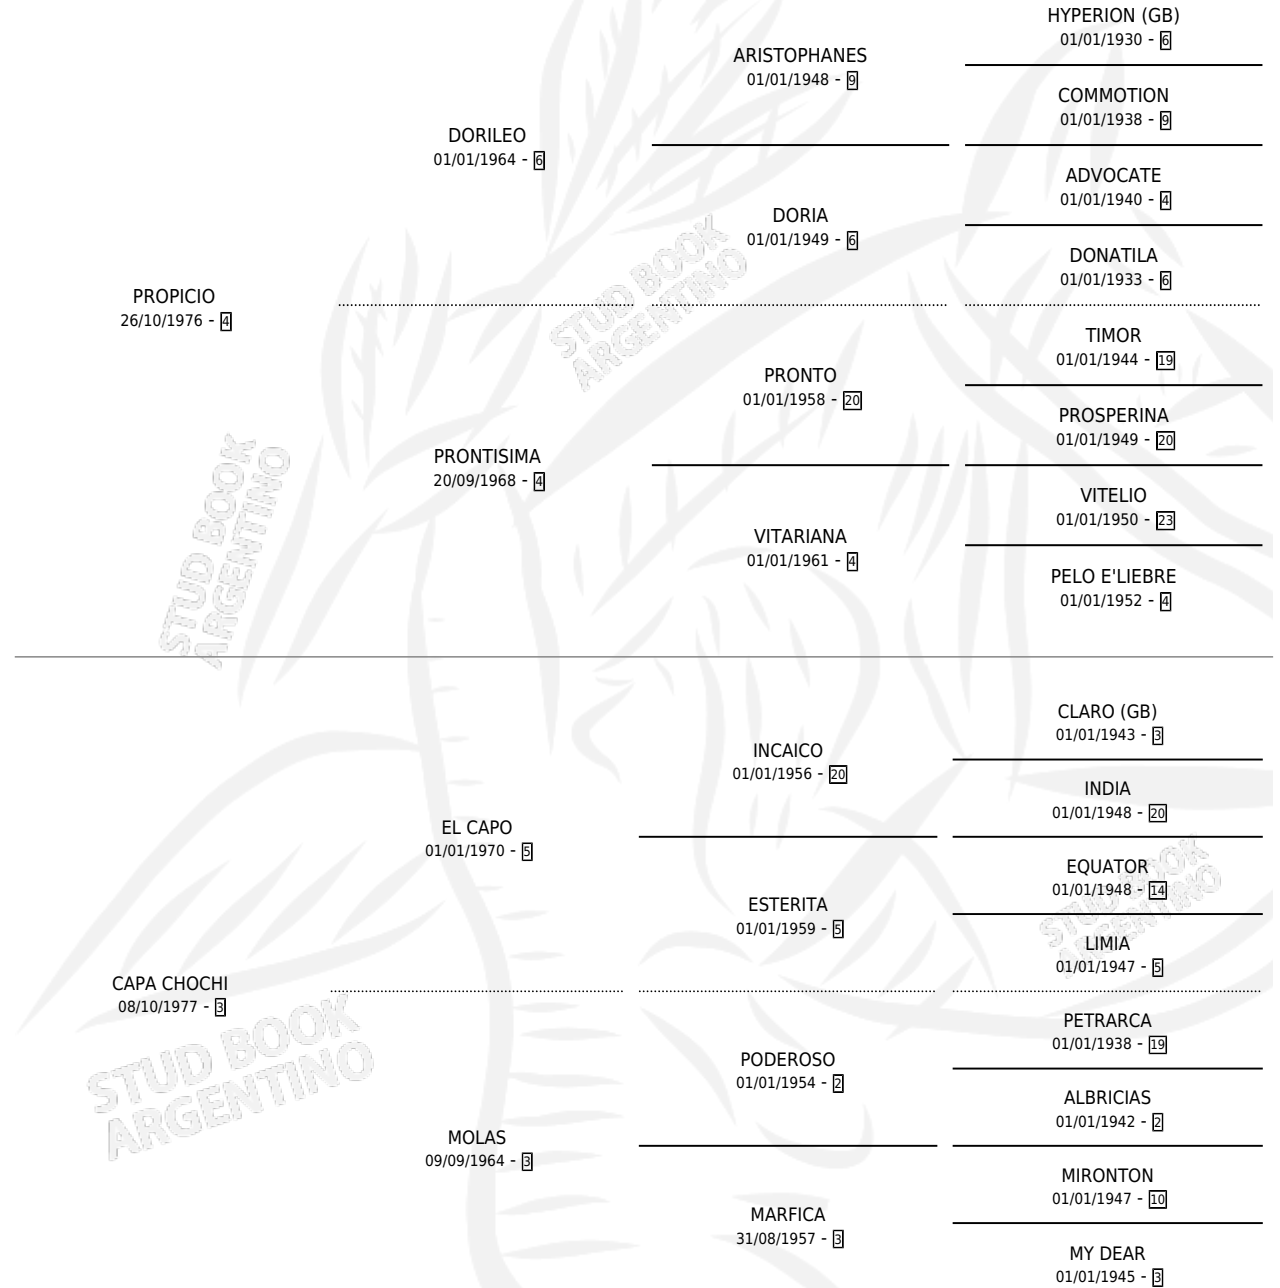

CAPORALETTI

por PROPICIO y CAPA CHOCHI por EL CAPO

Argentina · Macho · Alazan · SP · 18/07/1986
Familia 3-h · Volumen 32

ESTADO

TIPIFICACIÓN SANGUÍNEA	X
TIPIFICACIÓN POR ADN	X
PASAPORTE	X
IDENTIFICACIÓN POR MICROCHIP	X
REPRODUCTOR	X

Lugar de nacimiento: Abolengo

Criador: Sin dato

PEDIGREE

CAPORALETTI

Datos oficiales del Stud Book Argentino

Documento generado el 07/05/2026

studbook.org.ar