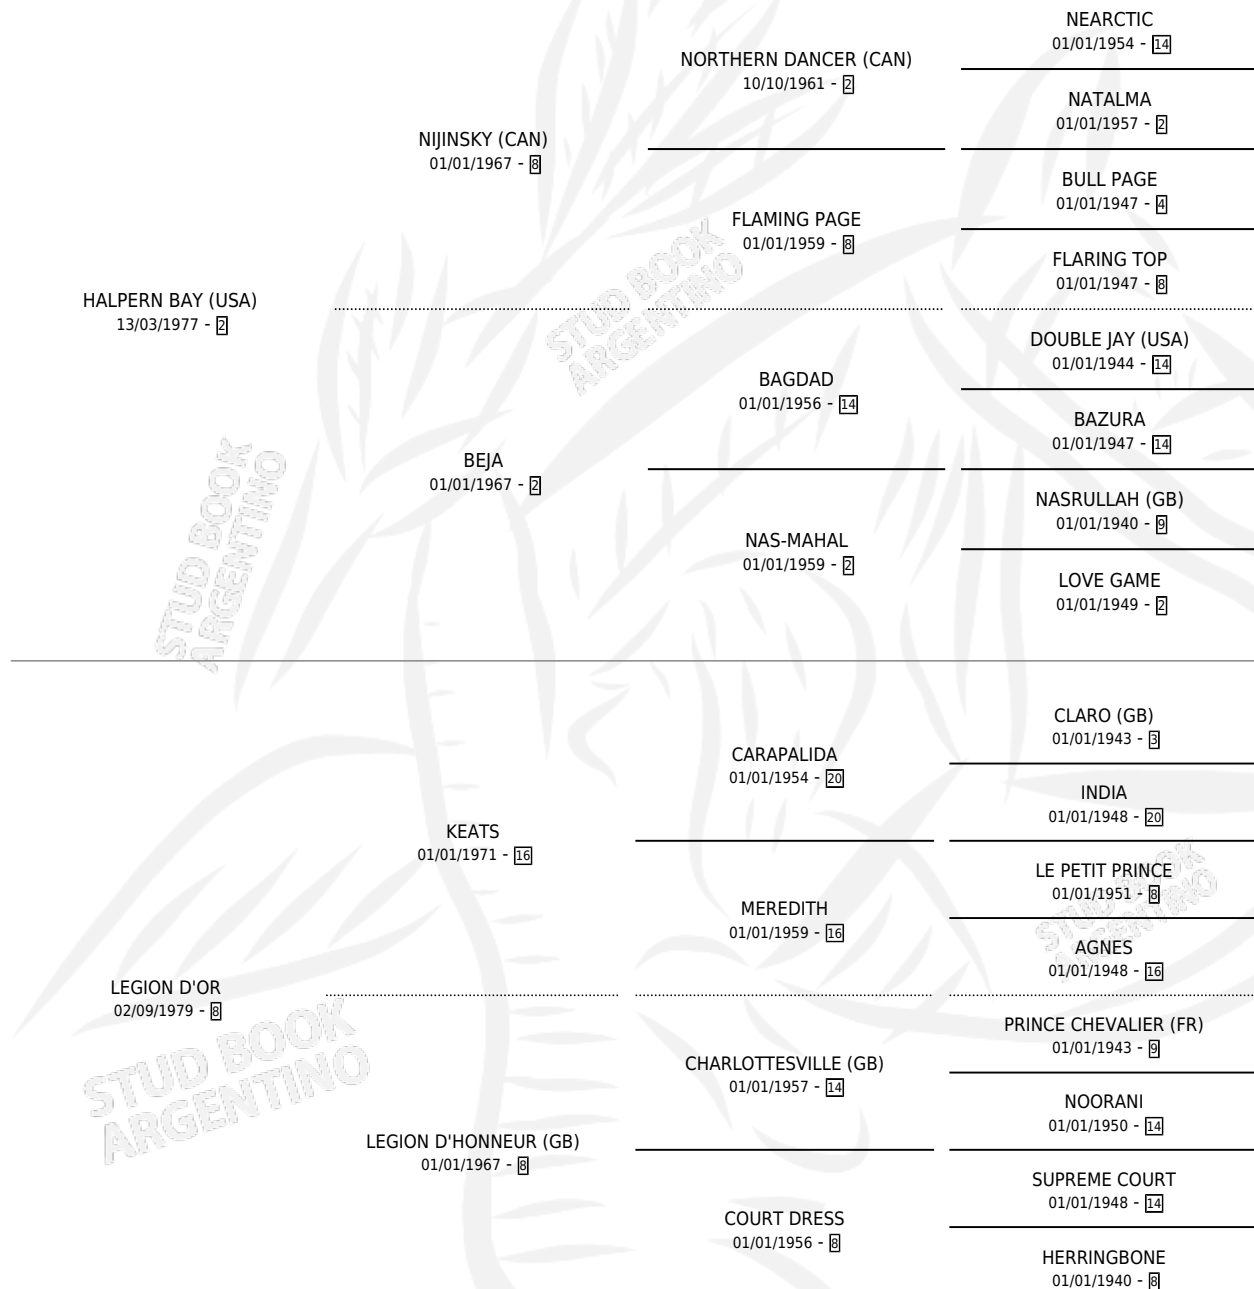

Lugar de nacimiento: Santa María De Araras

Criador: Sin dato

~

HIJOS

	MACHOS	HEMBRAS
31 NACIERON	19	12
14 CORRIERON	11	3
6 GANARON	4	2
0 GANADORES CL	0 GANADORES GR	0 GANADORES G1

PEDIGREE

CAMPAÑA

Solo carreras oficiales de Argentina