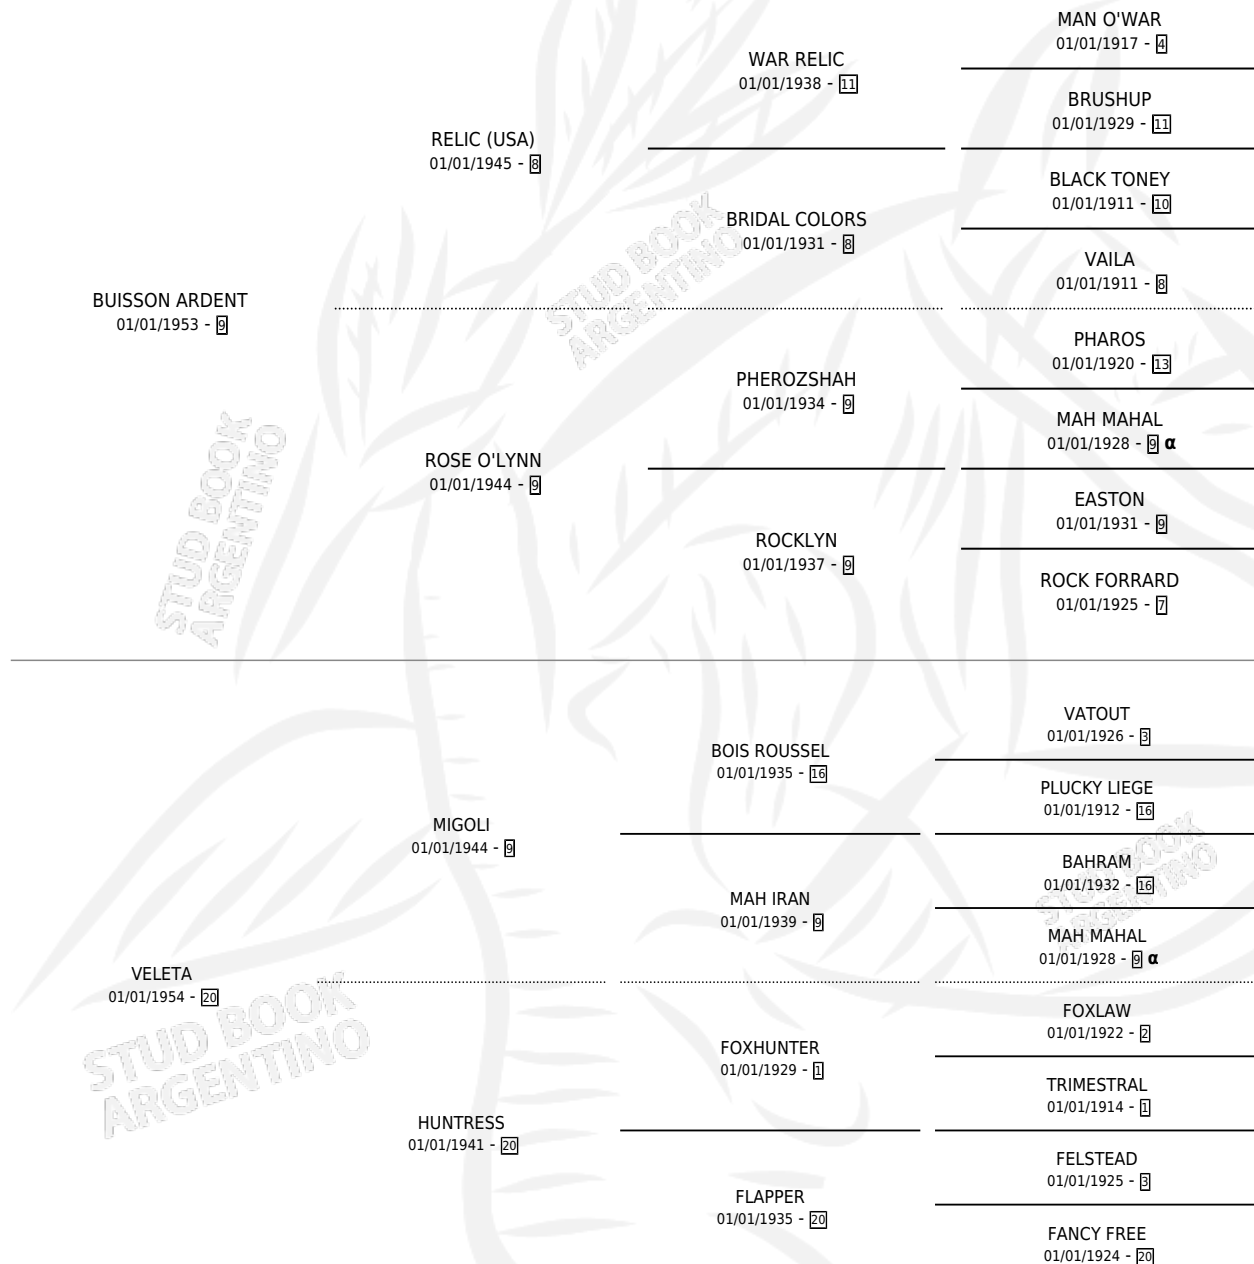

OPEN HOURS (GB)

por **BUISSON ARDENT** y **VELETA** por **MIGOLI**

PEDIGREE

Gran Bretaña · Macho · Alazan · SP · 01/01/1964
Familia 20-a · Volumen web

ESTADO

TIPIFICACIÓN SANGUÍNEA	X
TIPIFICACIÓN POR ADN	X
PASAPORTE	X
IDENTIFICACIÓN POR MICROCHIP	X
REPRODUCTOR	✓

Lugar de nacimiento: Gran Bretaña
Criador: Extranjero

~

HIJOS

	MACHOS	HEMBRAS
12 NACIERON	3	9
2 CORRIERON	2	0
2 GANARON	2	0
0 GANADORES CL	0 GANADORES GR	0 GANADORES G1

INBREEDING : α

SERVICIOS PADRILLO

TEMPORADA	HARAS	SERVICIO	NAC.	EFFECTIVIDAD
0	IMPORTADO EN VIENTRE	9	5	55.56 %