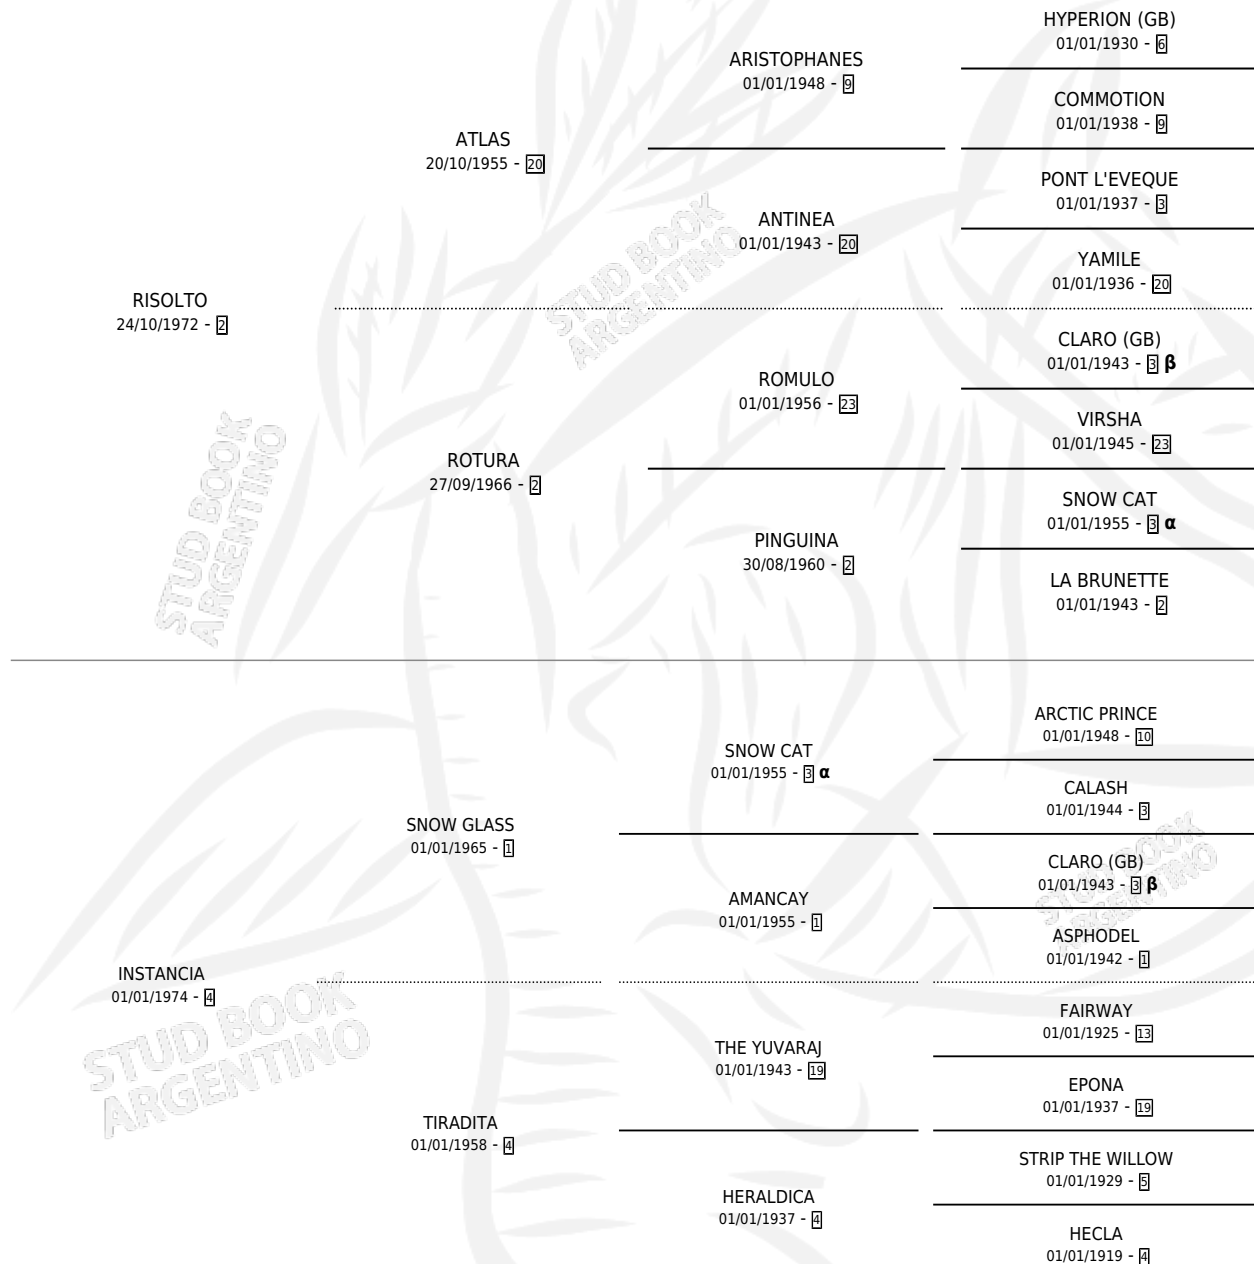

DIVINA

PEDIGREE

por **RISOLTO** y **INSTANCIA** por **SNOW GLASS**

Argentina · Hembra · Alazan · SP · 27/07/1986
Familia 4-d · Volumen 32

ESTADO

TIPIFICACIÓN SANGUÍNEA	✓
TIPIFICACIÓN POR ADN	X
PASAPORTE	X
IDENTIFICACIÓN POR MICROCHIP	X
REPRODUCTOR	✓

Lugar de nacimiento: San Eloy

Criador: Sin dato

~

HIJOS

	MACHOS	HEMBRAS
5 NACIERON	1	4
2 CORRIERON	0	2
2 GANARON	0	2
0 GANADORES CL	0 GANADORES GR	0 GANADORES G1

INBREEDING : **α,β**

CAMPAÑA

Solo carreras oficiales de Argentina