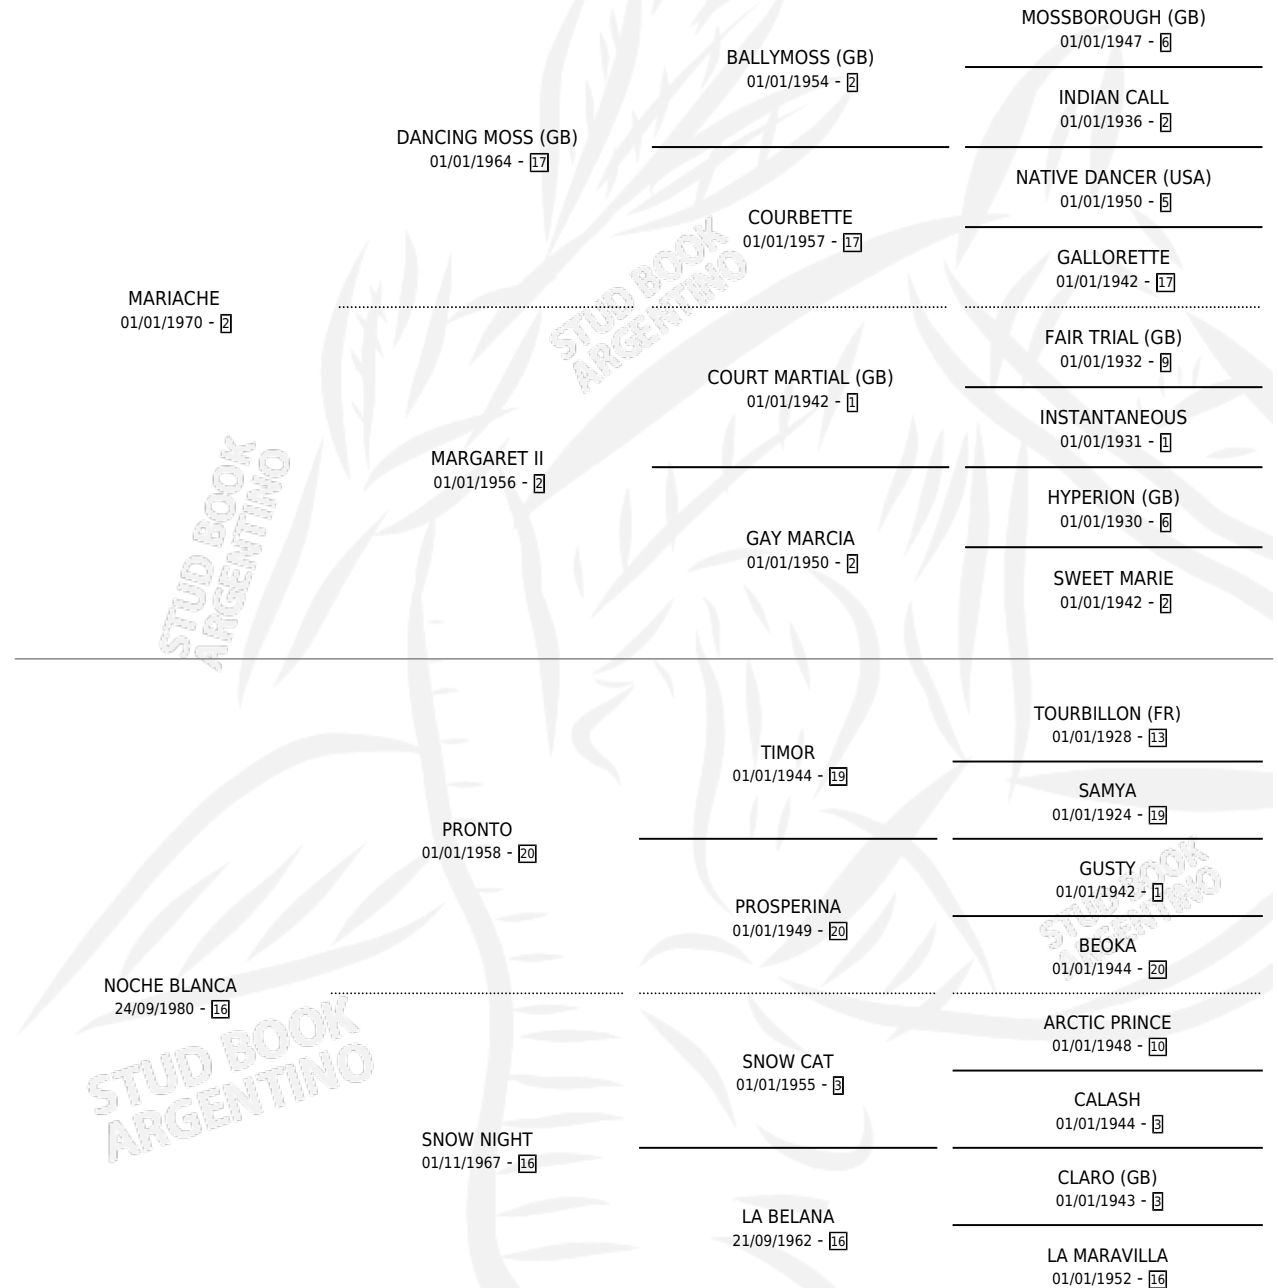

GOOD EVENING

por MARIACHE y NOCHE BLANCA por PRONTO

Argentina · Macho · Alazan · SP · 30/07/1986
Familia 16 · Volumen 32

ESTADO

TIPIFICACIÓN SANGUÍNEA	X
TIPIFICACIÓN POR ADN	X
PASAPORTE	X
IDENTIFICACIÓN POR MICROCHIP	X
REPRODUCTOR	X

Lugar de nacimiento: San Lorenzo de Areco

Criador: Llavallol Esteban

PEDIGREE

CAMPAÑA

Solo carreras oficiales de Argentina

POR EDAD

EDAD	CC	1°	2°	3°	4°	5°	NP	CLC	CLG	CLCG1	CLGG1	IMPORTE	GANANCIA / CC
3 AÑOS	6	0	0	0	2	0	4	0	0	0	0	\$0	\$0
4 AÑOS	7	0	2	1	1	0	3	0	0	0	0	\$0	\$0
TOTALES	13	0	2	1	3	0	7	0	0	0	0	\$0	\$0
%		0.0%	15.4%	7.7%	23.1%	0.0%	53.8%	0.0%	0.0%	0.0%	0.0%		