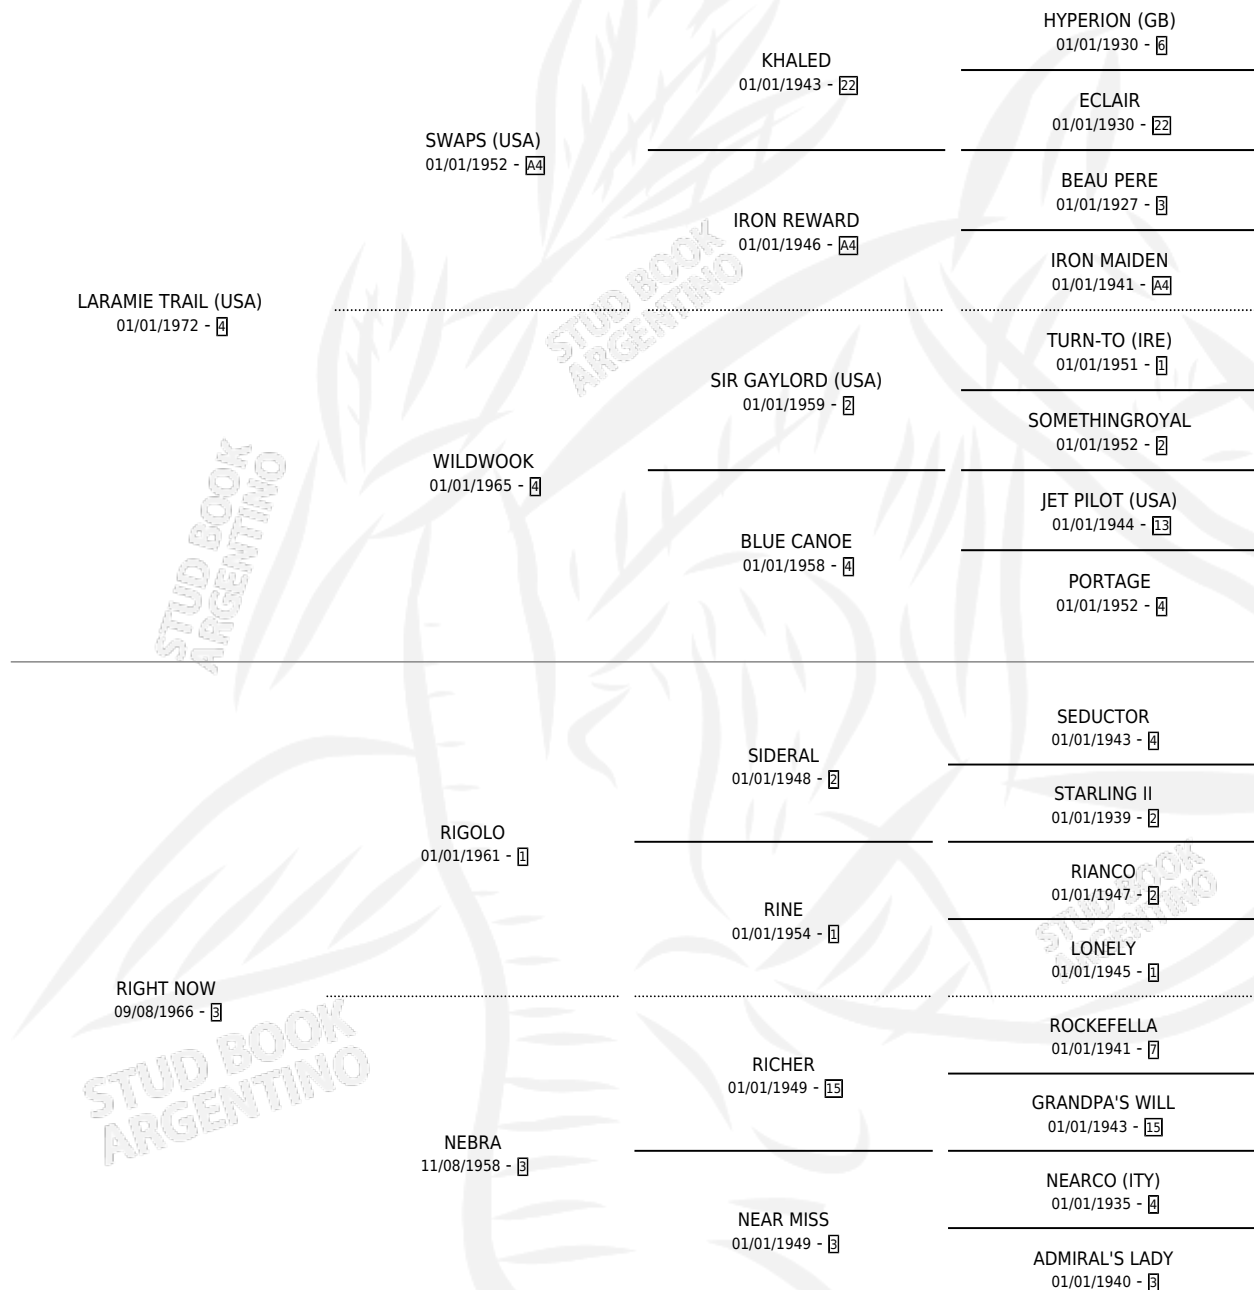

## ESTADO

TIPIFICACIÓN SANGUÍNEA	✓
TIPIFICACIÓN POR ADN	✓
PASAPORTE	X
IDENTIFICACIÓN POR MICROCHIP	X
REPRODUCTOR	✓

**Lugar de nacimiento:** El Candil

**Criador:** Sin dato

~

## HIJOS

	MACHOS	HEMBRAS
15 NACIERON	9	6
7 CORRIERON	4	3
6 GANARON	4	2

**1** GANADORES CL      **0** GANADORES GR      **0** GANADORES G1

## PEDIGREE

S

cimientos 15 / Efectividad 78.95%

PADRILLO	PRODUCTO	CRIADOR	1ER SERVICIO	ÚLTIMO SERVICIO
PEPE TALK	∅		10/12/2009	10/12/2009
<b>RIGHT SONG</b> PEPE TALK	PEPE RIGHT (M Z, 02/08/2009) •MURIÓ EL 04/05/2010•	CEB AGROPECUARIA SA	16/08/2008	18/08/2008
<b>Datos oficiales del Stud Book Argentino</b> SHUTTLE DIPLOMAT (USA)	SUFLE (H Z, 07/11/2007)	CEB AGROPECUARIA SA	07/10/2006	11/11/2006
SHUTTLE DIPLOMAT (USA)	∅		03/12/2005	03/12/2005
ALPHA PLUS (USA)	RIGHT PLUS (M Z, 25/11/2005)	LAS CUATRO M	17/12/2004	17/12/2004
PARADE MARSHAL (USA)	PARADE TRAIL (M ZC, 28/11/2004)	LAS CUATRO M	03/11/2003	26/12/2003
FLIRTEADOR	RIGHT FLY (H ZD, 08/10/2003)	LAS CUATRO M	20/10/2002	20/10/2002
PARADE MARSHAL (USA)	∅		26/11/2001	26/11/2001
PARADE MARSHAL (USA)	WRONG PARADE (M Z, 28/10/2001)	FIRMAMENTO	08/10/2000	11/11/2000
PARADE MARSHAL (USA)	DIRECTA PARADE (H Z, 12/09/2000)	FIRMAMENTO	08/10/1999	08/10/1999
FITZCARRALDO	LIBRADA FITZ (H Z, 21/08/1999) •MURIÓ EL 19/07/2019•	FIRMAMENTO	19/08/1998	12/09/1998
PARADE MARSHAL (USA)	FRANCK PARADE (M Z, 09/08/1998)	FIRMAMENTO	02/09/1997	02/09/1997
PARADE MARSHAL (USA)	RIGHT MARSHAL (M ZD, 14/08/1997) •MURIÓ EL 03/03/2007•	FIRMAMENTO	03/09/1996	06/09/1996
PARADE MARSHAL (USA)	RIGHT PARADE (M A, 11/08/1996)	FIRMAMENTO	05/09/1995	05/09/1995
PARADE MARSHAL (USA)	PARADE SONG (M Z, 10/08/1995)	FIRMAMENTO	13/09/1994	16/09/1994
RAMPART ROAD (USA)	DAMA SOFISTICADA (H A, 01/08/1994) •MURIÓ EL 04/01/2001•	SIN DATO	04/09/1993	04/09/1993
RAMPART ROAD (USA)	∅		05/11/1992	05/11/1992
PARADE MARSHAL (USA)	RIGHT WAY (M Z, 11/10/1992)	SIN DATO	05/09/1991	28/10/1991
PARADE MARSHAL (USA)	MUY PRONTA (H Z, 19/07/1991)	SIN DATO	08/08/1990	08/08/1990