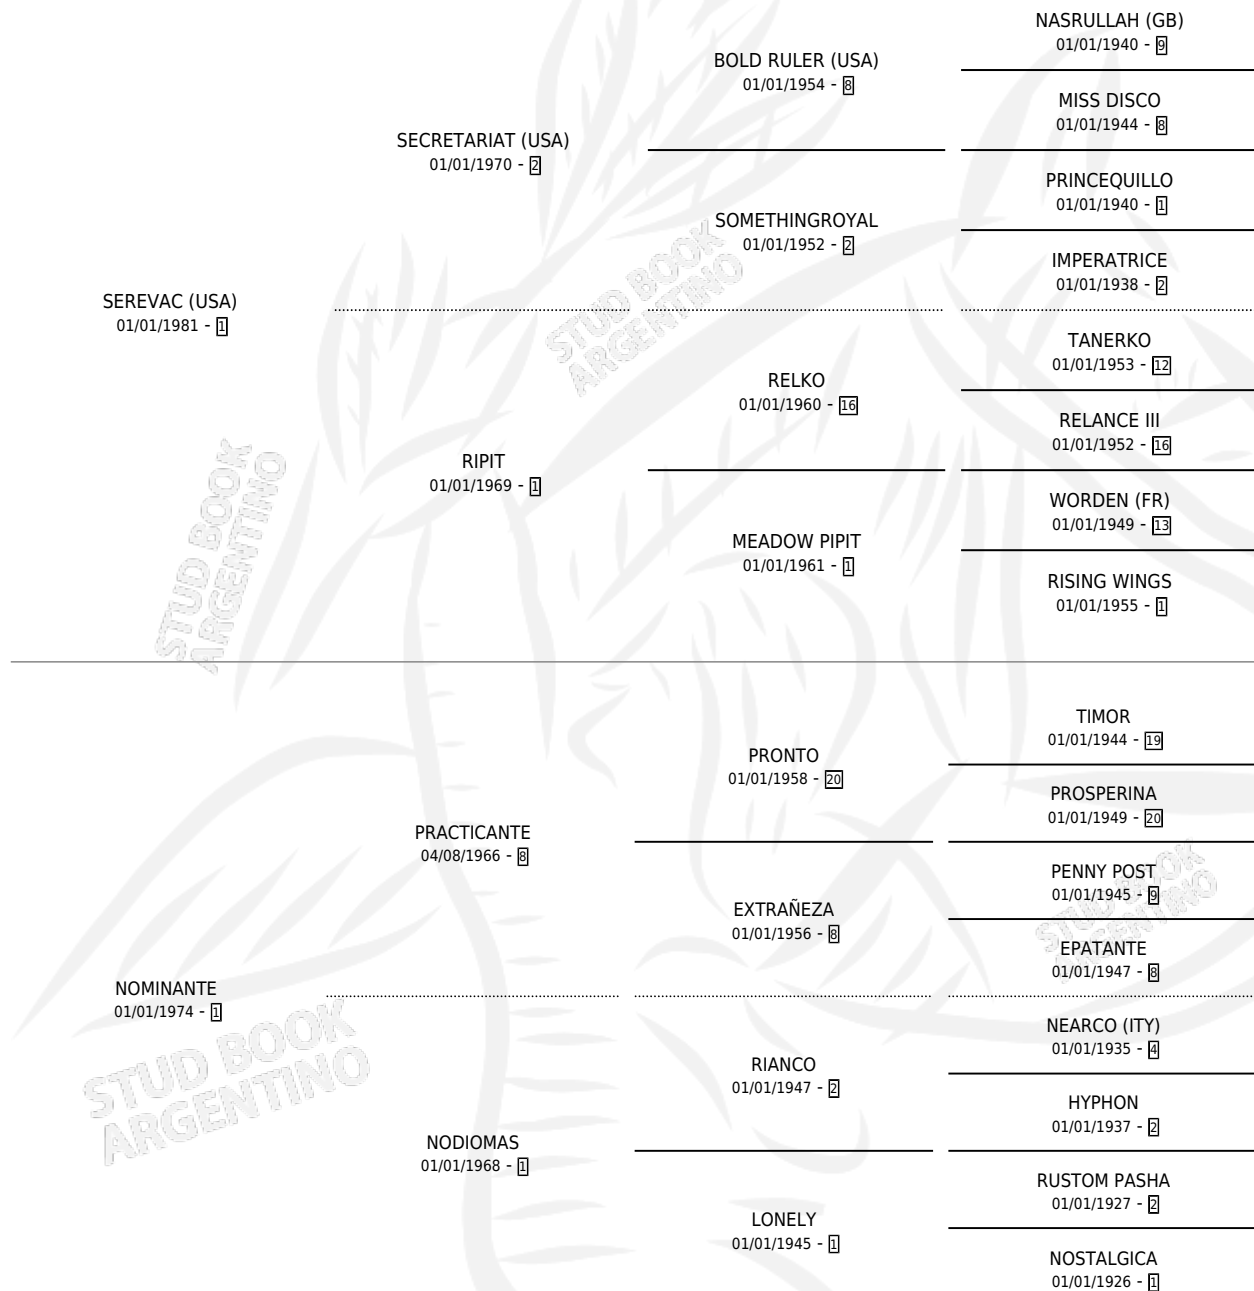

SECRET NOBLEMAN

por SEREVAC (USA) y NOMINANTE por PRACTICANTE

Argentina · Macho · Zaino Doradillo · SP · 27/07/1986
Familia 1-j · Volumen 32

ESTADO

TIPIFICACIÓN SANGUÍNEA	X
TIPIFICACIÓN POR ADN	X
PASAPORTE	X
IDENTIFICACIÓN POR MICROCHIP	X
REPRODUCTOR	X

Lugar de nacimiento: Campo particular

Criador: Sin dato

PEDIGREE

CAMPAÑA

Solo carreras oficiales de Argentina

POR EDAD

EDAD	CC	1°	2°	3°	4°	5°	NP	CLC	CLG	CLCG1	CLGG1	IMPORTE	GANANCIA / CC
3 AÑOS	2	0	2	0	0	0	0	2	0	0	0	\$0	\$0
4 AÑOS	3	0	0	0	0	2	1	0	0	0	0	\$0	\$0
TOTALES	5	0	2	0	0	2	1	2	0	0	0	\$0	\$0
%		0.0%	40.0%	0.0%	0.0%	40.0%	20.0%	40.0%	0.0%	0.0%	0.0%		

Placés en Mendoza en 5 carreras disputadas, 2do Vendimia 90 (G.III) y Clas.polla Potrillos.

POR DISTANCIA

HIPODROMO	CC	1°	2°	3°	4°	5°	NP	CLC	CLG	CLCG1	CLGG1	IMPORTE
PALERMO	2	0	0	0	0	1	1	0	0	0	0	\$0
1400 MTS	2	0	0	0	0	1	1	0	0	0	0	\$0
SAN ISIDRO	1	0	0	0	0	1	0	0	0	0	0	\$0
1200 MTS	1	0	0	0	0	1	0	0	0	0	0	\$0
MENDOZA	2	0	2	0	0	0	0	1	0	0	0	\$0
2200 MTS	1	0	1	0	0	0	0	1	0	0	0	\$0
1600 MTS	1	0	1	0	0	0	0	0	0	0	0	\$0