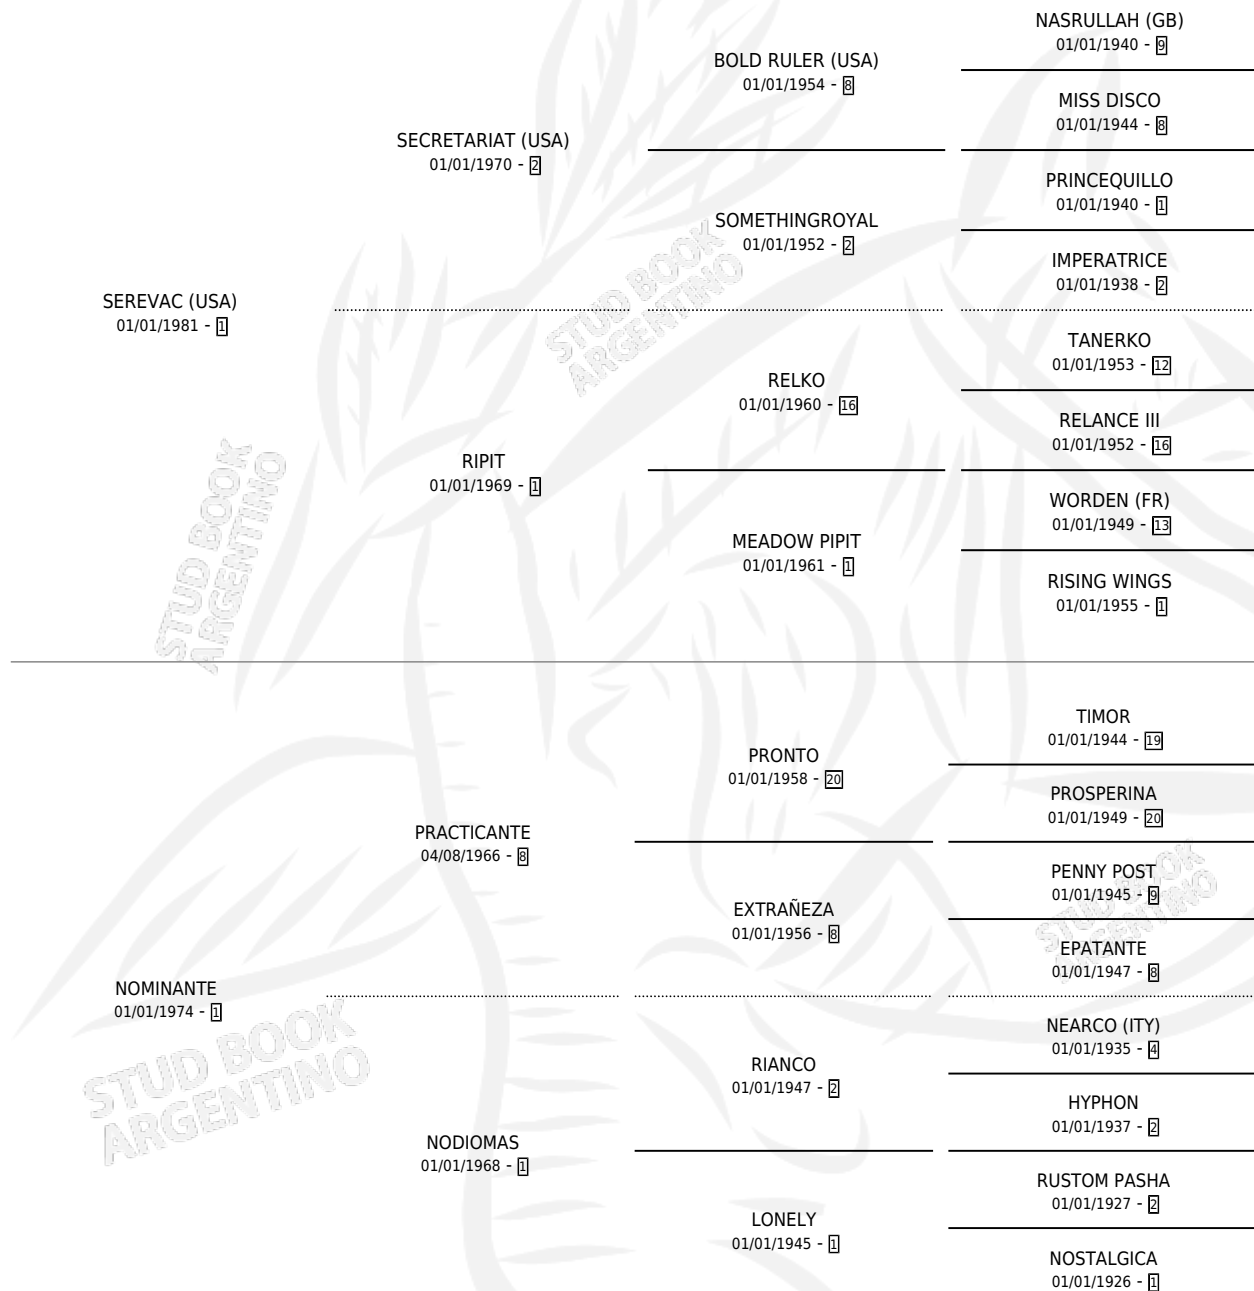

SECRET NOBLEMAN

por SEREVAC (USA) y NOMINANTE por PRACTICANTE

Argentina · Macho · Zaino Doradillo · SP · 27/07/1986
Familia 1-j · Volumen 32

ESTADO

TIPIFICACIÓN SANGUÍNEA	X
TIPIFICACIÓN POR ADN	X
PASAPORTE	X
IDENTIFICACIÓN POR MICROCHIP	X
REPRODUCTOR	X

Lugar de nacimiento: Campo particular

Criador: Sin dato

PEDIGREE