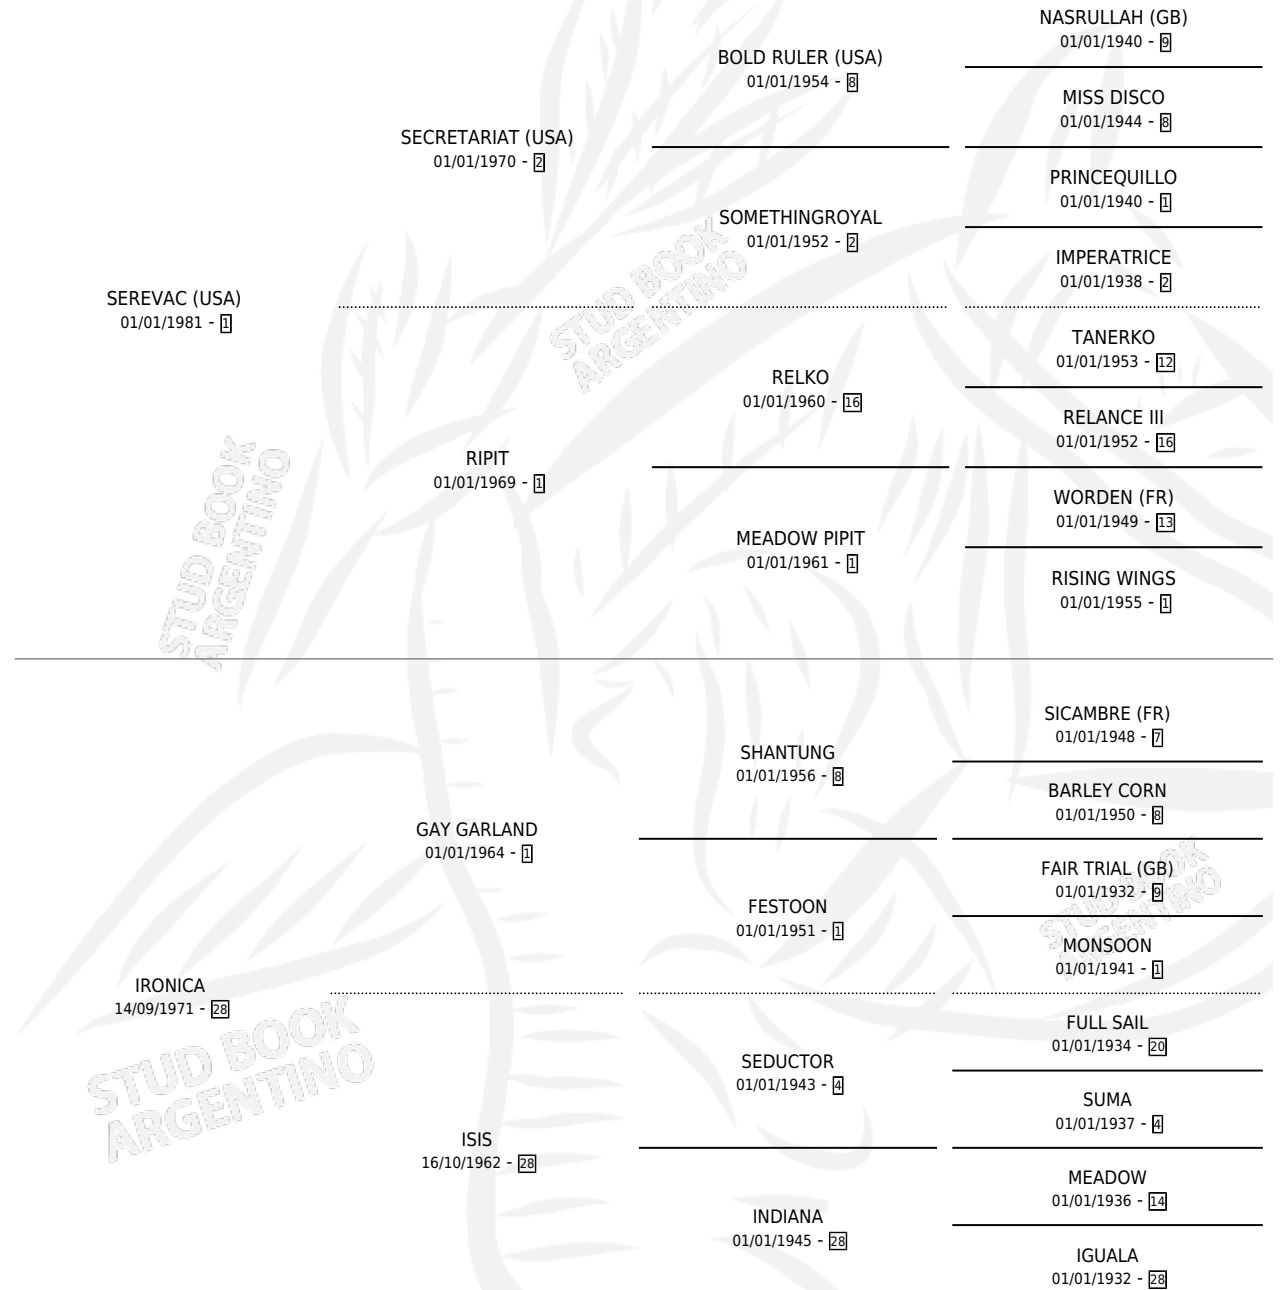

SECRET IRONY

por SEREVAC (USA) y IRONICA por GAY GARLAND

Argentina · Macho · Alazan · SP · 27/07/1986
Familia 28 · Volumen 32

ESTADO

TIPIFICACIÓN SANGUÍNEA	X
TIPIFICACIÓN POR ADN	X
PASAPORTE	X
IDENTIFICACIÓN POR MICROCHIP	X
REPRODUCTOR	X

Lugar de nacimiento: Campo particular

Criador: Sin dato

PEDIGREE

SECRET IRONY

Datos oficiales del Stud Book Argentino

Documento generado el 15/05/2026

studbook.org.ar