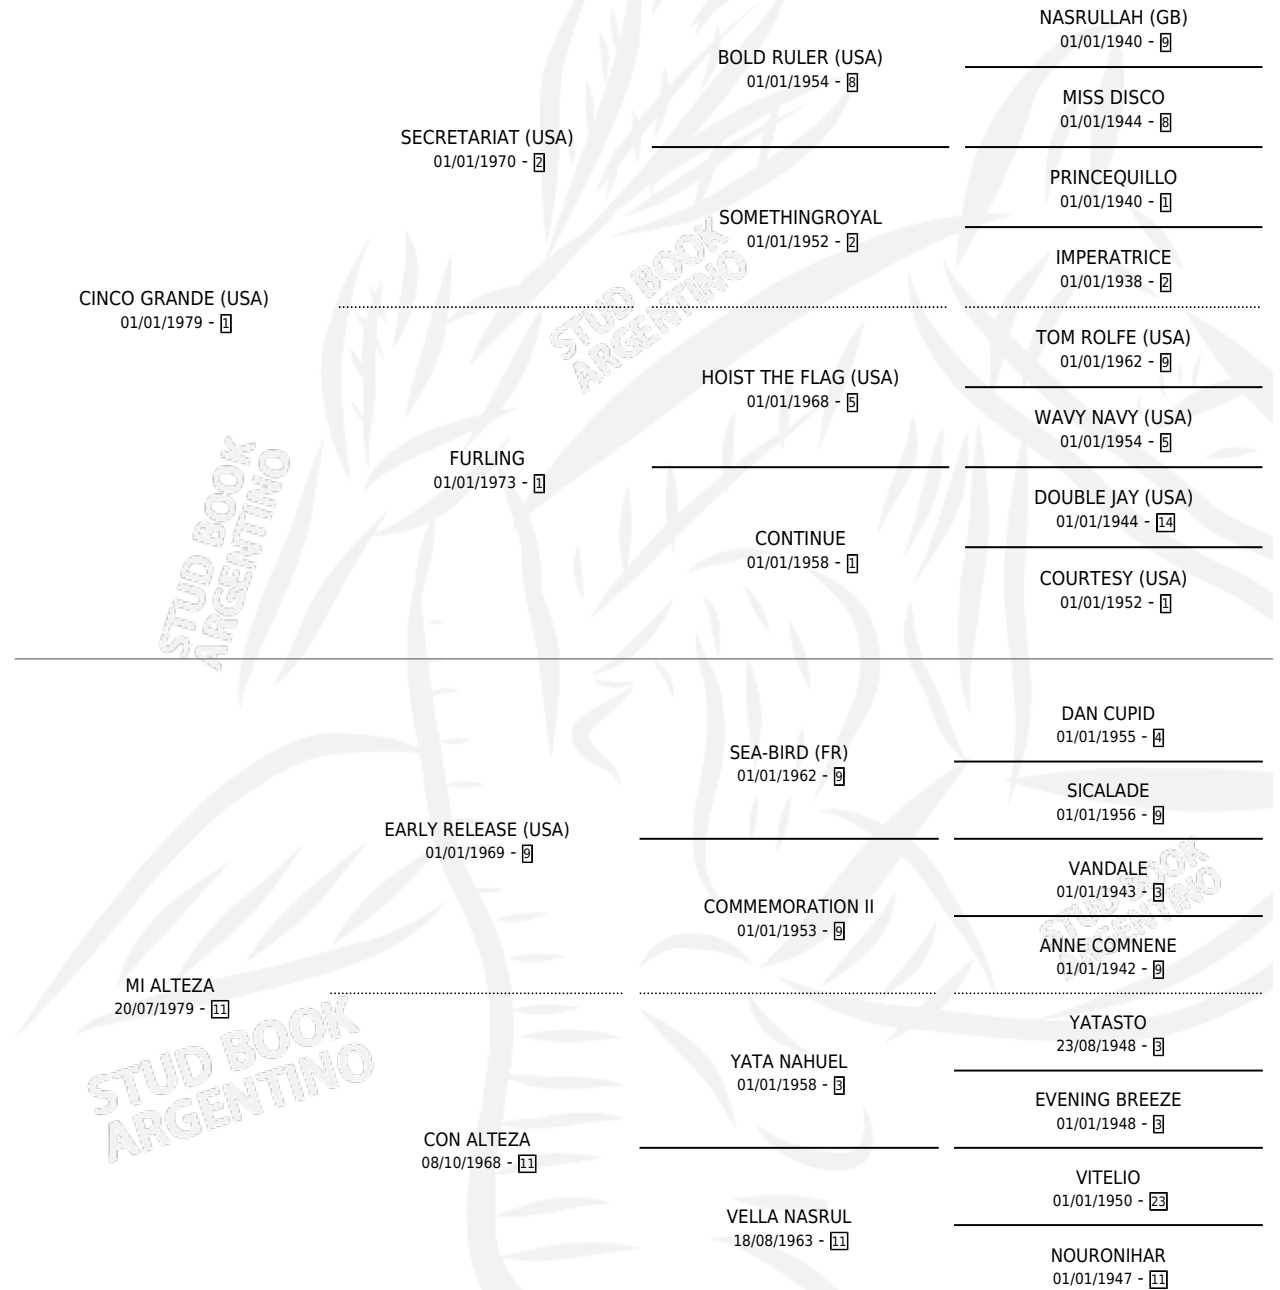

MI MAJESTAD

por CINCO GRANDE (USA) y MI ALTEZA por EARLY
RELEASE (USA)

Argentina · Macho · Alazan · SP · 31/07/1986
Familia 11-f · Volumen 32

ESTADO

TIPIFICACIÓN SANGUÍNEA	X
TIPIFICACIÓN POR ADN	X
PASAPORTE	X
IDENTIFICACIÓN POR MICROCHIP	X
REPRODUCTOR	X

Lugar de nacimiento: Vacacion
Criador: Sin dato

PEDIGREE