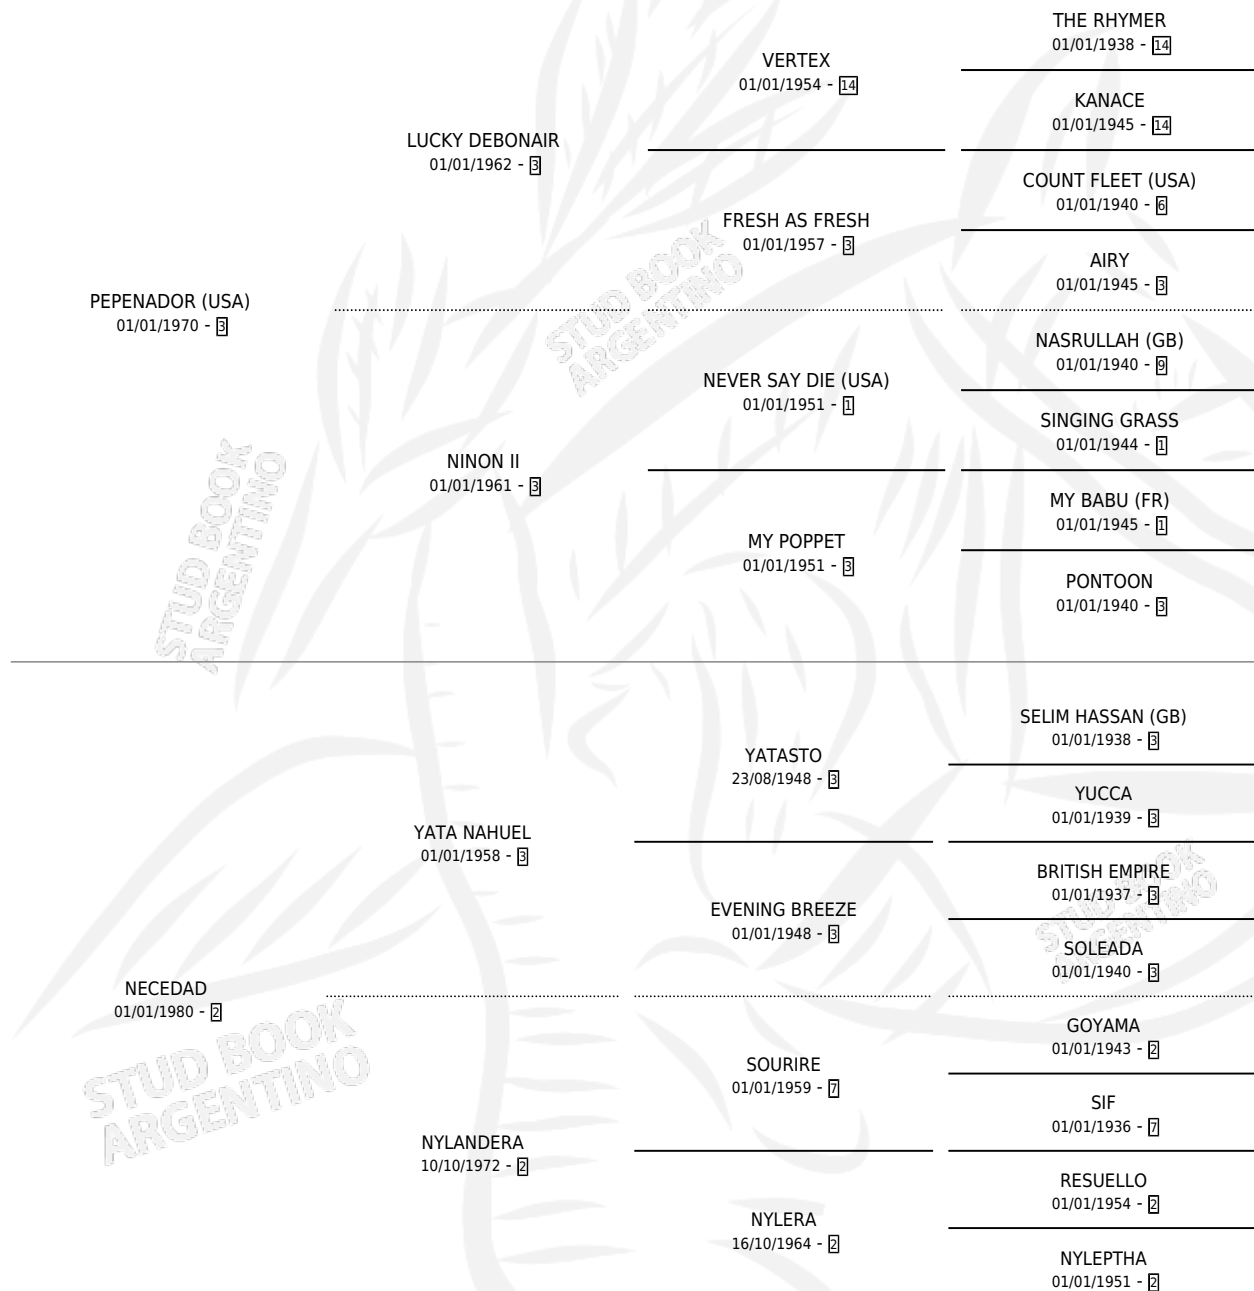

NITIDA

por **PEPENADOR (USA)** y **NECEDAD** por **YATA NAHUEL**

Argentina · Hembra · Alazan · SP · 01/08/1986
Familia 2-h · Volumen 32

ESTADO

TIPIFICACIÓN SANGUÍNEA	✓
TIPIFICACIÓN POR ADN	✓
PASAPORTE	X
IDENTIFICACIÓN POR MICROCHIP	X
REPRODUCTOR	✓

Lugar de nacimiento: Vacacion

Criador: Vacacion

~

HIJOS

	MACHOS	HEMBRAS
9 NACIERON	7	2
6 CORRIERON	4	2
5 GANARON	3	2

1 GANADORES **CL**   **1** GANADORES **GR**   **1** GANADORES **G1**

PEDIGREE